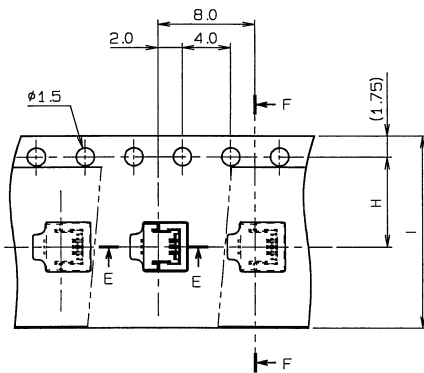

# 6298

0.5mmピッチ RA SMT 下接点 ワンタッチロック  
0.5mmPitch RA SMT Bottom contact One-touch lock

適用FPC  
APPLICABLE FPC

SECT F-F

SECT E-E

| 極数<br>NO. OF<br>POS. | A   | B   | C   | D    | E   | F   |
|----------------------|-----|-----|-----|------|-----|-----|
| 3                    | 1.0 | 3.9 | 2.1 | 2.87 | 3.2 | 0.9 |
| 4                    | 1.5 | 4.4 | 2.6 | 2.87 | 3.2 | 0.9 |
| 5                    | 2.0 | 4.9 | 3.1 | 2.87 | 3.2 | 0.9 |
| 6                    | 2.5 | 5.4 | 3.6 | 2.87 | 3.2 | 0.9 |
| 8                    | 3.5 | 6.4 | 4.6 | 2.87 | 3.2 | 0.9 |
| 9                    | 4.0 | 6.9 | 5.1 | 2.87 | 3.2 | 0.9 |
| 11                   | 5.0 | 7.9 | 6.1 | 3.12 | 3.3 | 1.1 |
| 13                   | 6.0 | 8.9 | 7.1 | 3.12 | 3.3 | 1.1 |

| 極数<br>NO. OF<br>POS. | H    | I  | J   |
|----------------------|------|----|-----|
| 3                    | 7.5  | 16 | 1.6 |
| 4                    | 7.5  | 16 | 1.6 |
| 5                    | 7.5  | 16 | 1.6 |
| 6                    | 7.5  | 16 | 1.6 |
| 8                    | 7.5  | 16 | 1.6 |
| 9                    | 7.5  | 16 | 1.6 |
| 11                   | 11.5 | 24 | 1.8 |
| 13                   | 11.5 | 24 | 1.8 |