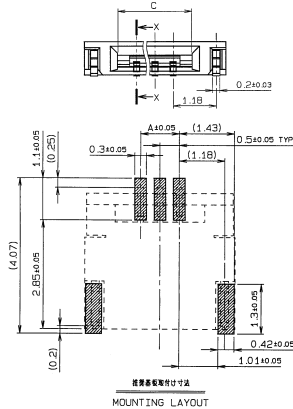

# 6298

0.5mmピッチ RA SMT 下接点 ワンタッチロック  
0.5mmPitch RA SMT Bottom contact One-touch lock

適用FPC  
APPLICABLE FPC

SECT F-F

SECT E-E

| 極数<br>NO. OF<br>POS. | A   | B   | C   | D    | E   | F   |
|----------------------|-----|-----|-----|------|-----|-----|
| 3                    | 1.0 | 3.9 | 2.1 | 2.87 | 3.2 | 0.9 |
| 4                    | 1.5 | 4.4 | 2.6 | 2.87 | 3.2 | 0.9 |
| 5                    | 2.0 | 4.9 | 3.1 | 2.87 | 3.2 | 0.9 |
| 6                    | 2.5 | 5.4 | 3.6 | 2.87 | 3.2 | 0.9 |
| 8                    | 3.5 | 6.4 | 4.6 | 2.87 | 3.2 | 0.9 |
| 9                    | 4.0 | 6.9 | 5.1 | 2.87 | 3.2 | 0.9 |
| 11                   | 5.0 | 7.9 | 6.1 | 3.12 | 3.3 | 1.1 |
| 13                   | 6.0 | 8.9 | 7.1 | 3.12 | 3.3 | 1.1 |

| 極数<br>NO. OF<br>POS. | H    | I  | J   |
|----------------------|------|----|-----|
| 3                    | 7.5  | 16 | 1.6 |
| 4                    | 7.5  | 16 | 1.6 |
| 5                    | 7.5  | 16 | 1.6 |
| 6                    | 7.5  | 16 | 1.6 |
| 8                    | 7.5  | 16 | 1.6 |
| 9                    | 7.5  | 16 | 1.6 |
| 11                   | 11.5 | 24 | 1.8 |
| 13                   | 11.5 | 24 | 1.8 |

注文コード ORDERING CODE  
04 6298 0XX X00 883+

RoHS 対応品  
RoHS Compliant Product

金めつき Au Plated  
0 : 3-6 Positions  
1 : 8-13 Positions

極数 NUMBER OF POSITIONS

生産対応可能極数については、営業部に  
ご確認ください。

Feel free to contact our sales department  
for available numbers of positions.