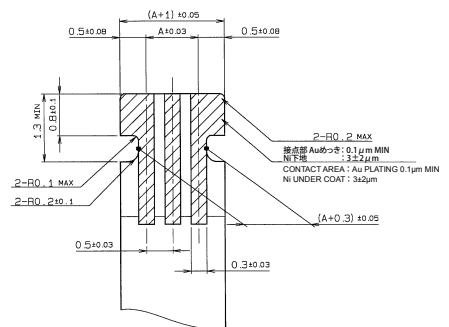

# 6298

0.5mmピッチ RA SMT 下接点 ワンタッチロック  
0.5mmPitch RA SMT Bottom contact One-touch lock

適用FPC  
APPLICABLE FPC

SECT F-F

SECT E-E

| 極数<br>NO. OF<br>POS. | A   | B   | C   | D    | E   | F   |
|----------------------|-----|-----|-----|------|-----|-----|
| 3                    | 1.0 | 3.9 | 2.1 | 2.87 | 3.2 | 0.9 |
| 4                    | 1.5 | 4.4 | 2.6 | 2.87 | 3.2 | 0.9 |
| 5                    | 2.0 | 4.9 | 3.1 | 2.87 | 3.2 | 0.9 |
| 6                    | 2.5 | 5.4 | 3.6 | 2.87 | 3.2 | 0.9 |
| 8                    | 3.5 | 6.4 | 4.6 | 2.87 | 3.2 | 0.9 |
| 9                    | 4.0 | 6.9 | 5.1 | 2.87 | 3.2 | 0.9 |
| 11                   | 5.0 | 7.9 | 6.1 | 3.12 | 3.3 | 1.1 |
| 13                   | 6.0 | 8.9 | 7.1 | 3.12 | 3.3 | 1.1 |

| 極数<br>NO. OF<br>POS. | H    | I  | J   |
|----------------------|------|----|-----|
| 3                    | 7.5  | 16 | 1.6 |
| 4                    | 7.5  | 16 | 1.6 |
| 5                    | 7.5  | 16 | 1.6 |
| 6                    | 7.5  | 16 | 1.6 |
| 8                    | 7.5  | 16 | 1.6 |
| 9                    | 7.5  | 16 | 1.6 |
| 11                   | 11.5 | 24 | 1.8 |
| 13                   | 11.5 | 24 | 1.8 |