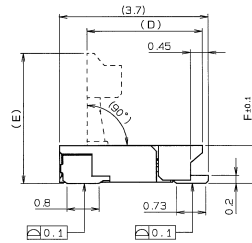

# 6298

0.5mmピッチ RA SMT 下接点 ワンタッチロック  
0.5mmPitch RA SMT Bottom contact One-touch lock

適用FPC  
APPLICABLE FPC

SECT F-F

SECT E-E

| 極数<br>NO. OF<br>POS. | A   | B   | C   | D    | E   | F   |
|----------------------|-----|-----|-----|------|-----|-----|
| 3                    | 1.0 | 3.9 | 2.1 | 2.87 | 3.2 | 0.9 |
| 4                    | 1.5 | 4.4 | 2.6 | 2.87 | 3.2 | 0.9 |
| 5                    | 2.0 | 4.9 | 3.1 | 2.87 | 3.2 | 0.9 |
| 6                    | 2.5 | 5.4 | 3.6 | 2.87 | 3.2 | 0.9 |
| 8                    | 3.5 | 6.4 | 4.6 | 2.87 | 3.2 | 0.9 |
| 9                    | 4.0 | 6.9 | 5.1 | 2.87 | 3.2 | 0.9 |
| 11                   | 5.0 | 7.9 | 6.1 | 3.12 | 3.3 | 1.1 |
| 13                   | 6.0 | 8.9 | 7.1 | 3.12 | 3.3 | 1.1 |

| 極数<br>NO. OF<br>POS. | H    | I  | J   |
|----------------------|------|----|-----|
| 3                    | 7.5  | 16 | 1.6 |
| 4                    | 7.5  | 16 | 1.6 |
| 5                    | 7.5  | 16 | 1.6 |
| 6                    | 7.5  | 16 | 1.6 |
| 8                    | 7.5  | 16 | 1.6 |
| 9                    | 7.5  | 16 | 1.6 |
| 11                   | 11.5 | 24 | 1.8 |
| 13                   | 11.5 | 24 | 1.8 |