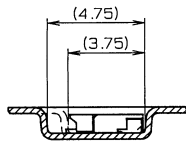

# 6298

0.5mmピッチ RA SMT 下接点 ワンタッチロック  
0.5mmPitch RA SMT Bottom contact One-touch lock

適用FPC  
APPLICABLE FPC

SECT F-F

SECT E-E

| 極数<br>NO. OF<br>POS. | A   | B   | C   | D    | E   | F   |
|----------------------|-----|-----|-----|------|-----|-----|
| 3                    | 1.0 | 3.9 | 2.1 | 2.87 | 3.2 | 0.9 |
| 4                    | 1.5 | 4.4 | 2.6 | 2.87 | 3.2 | 0.9 |
| 5                    | 2.0 | 4.9 | 3.1 | 2.87 | 3.2 | 0.9 |
| 6                    | 2.5 | 5.4 | 3.6 | 2.87 | 3.2 | 0.9 |
| 8                    | 3.5 | 6.4 | 4.6 | 2.87 | 3.2 | 0.9 |
| 9                    | 4.0 | 6.9 | 5.1 | 2.87 | 3.2 | 0.9 |
| 11                   | 5.0 | 7.9 | 6.1 | 3.12 | 3.3 | 1.1 |
| 13                   | 6.0 | 8.9 | 7.1 | 3.12 | 3.3 | 1.1 |

| 極数<br>NO. OF<br>POS. | H    | I  | J   |
|----------------------|------|----|-----|
| 3                    | 7.5  | 16 | 1.6 |
| 4                    | 7.5  | 16 | 1.6 |
| 5                    | 7.5  | 16 | 1.6 |
| 6                    | 7.5  | 16 | 1.6 |
| 8                    | 7.5  | 16 | 1.6 |
| 9                    | 7.5  | 16 | 1.6 |
| 11                   | 11.5 | 24 | 1.8 |
| 13                   | 11.5 | 24 | 1.8 |