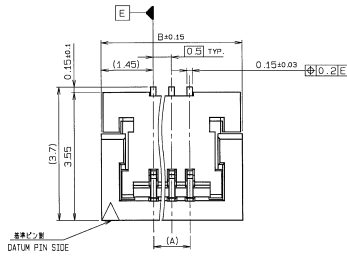

# 6298

0.5mmピッチ RA SMT 下接点 ワンタッチロック  
0.5mmPitch RA SMT Bottom contact One-touch lock

適用FPC  
APPLICABLE FPC

SECT F-F

SECT E-E

| 極数<br>NO. OF<br>POS. | A   | B   | C   | D    | E   | F   |
|----------------------|-----|-----|-----|------|-----|-----|
| 3                    | 1.0 | 3.9 | 2.1 | 2.87 | 3.2 | 0.9 |
| 4                    | 1.5 | 4.4 | 2.6 | 2.87 | 3.2 | 0.9 |
| 5                    | 2.0 | 4.9 | 3.1 | 2.87 | 3.2 | 0.9 |
| 6                    | 2.5 | 5.4 | 3.6 | 2.87 | 3.2 | 0.9 |
| 8                    | 3.5 | 6.4 | 4.6 | 2.87 | 3.2 | 0.9 |
| 9                    | 4.0 | 6.9 | 5.1 | 2.87 | 3.2 | 0.9 |
| 11                   | 5.0 | 7.9 | 6.1 | 3.12 | 3.3 | 1.1 |
| 13                   | 6.0 | 8.9 | 7.1 | 3.12 | 3.3 | 1.1 |

| 極数<br>NO. OF<br>POS. | H    | I  | J   |
|----------------------|------|----|-----|
| 3                    | 7.5  | 16 | 1.6 |
| 4                    | 7.5  | 16 | 1.6 |
| 5                    | 7.5  | 16 | 1.6 |
| 6                    | 7.5  | 16 | 1.6 |
| 8                    | 7.5  | 16 | 1.6 |
| 9                    | 7.5  | 16 | 1.6 |
| 11                   | 11.5 | 24 | 1.8 |
| 13                   | 11.5 | 24 | 1.8 |