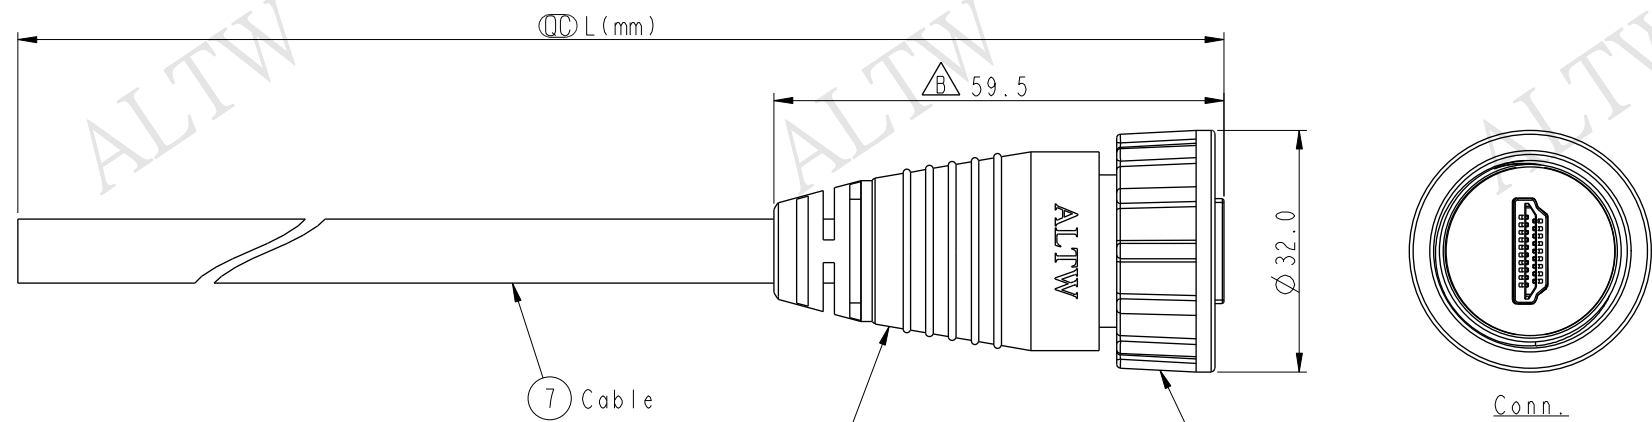

Type 3	IC
Type 2	IP
Type 1	IP+D+AL
Wire Type	

Shell	Braid	纏繞	
19	Gray	灰	3
18	Red	紅	3
17	Pink	粉紅	3
16	Orange	橙	2
15	Yellow	黃	2
14	Purple	紫	3
13	White	白	3
12	White	白	
11	Drain	地線	1
10	Blue	藍	
9	White	白	
8	Drain	地線	1
7	Green	綠	
6	White	白	
5	Drain	地線	1
4	Red	紅	
3	White	白	
2	Drain	地線	1
1	Brown	棕	

HP-19AFMM-SL7AXX
 ↑
 XX:01~05Meters
 01:01 Meters
 02:02 Meters
 :
 :
 05:05 Meters
 Cable Length(L):01~05Meters

Note:
 * (CC) Important Dimension To Check.
 * Waterproof Rate: IP67
 * Plug: 19Pin HDMI Type A
 * Housing: Nylon+GF, Black
 * Screw Nut: Nylon+GF, Black
 * Gasket: EPDM, Black
 * Cable: UL20276 (26#*IP+D+AL+MYLAR)*4C +26#*IP+26#*5C+AL+B, PVC Jacket, OD=8.5
 * Cable Length Tolerance: L±5%mm

UNIT:mm	
TOLERANCE	±0.5

TITLE HDMI CABLE SCREW 19PIN F CONN M PIN			
SCALE 1:1	SIZE A4	SHEET 1 OF 1	
REV. B	WC-REV. A.2	(CC): Inspection item	

Amphenol LTW
 安費諾亮泰企業股份有限公司

ITEM NO	DRAWN BY Jason.Yu	DATE 2014-07-21
DWG NO HP-19AFMM-SL7AXX	CHECKED BY Kris	DATE 2014-07-21
CUSTOMER ALTW	APPROVED BY WenMao	DATE 2014-07-21