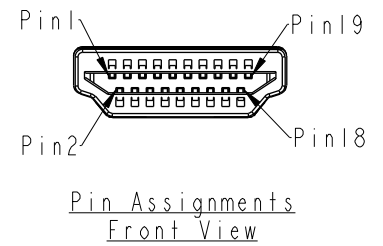

Type 3	IC
Type 2	IP
Type 1	IP+D+AL
Wire Type	

Shell	Braid	纏繞	
19	Gray	灰	3
18	Red	紅	3
17	Pink	粉紅	3
16	Orange	橙	2
15	Yellow	黃	2
14	Purple	紫	3
13	White	白	3
12	White	白	
11	Drain	地線	1
10	Blue	藍	
9	White	白	
8	Drain	地線	1
7	Green	綠	
6	White	白	
5	Drain	地線	1
4	Red	紅	
3	White	白	
2	Drain	地線	1
1	Brown	棕	

HP-19AFMM-SL7AXX
 ↑
 XX:01~05Meters
 01:01 Meters
 02:02 Meters
 :
 :
 05:05 Meters
 Cable Length(L):01~05Meters

Note:
 * (CC) Important Dimension To Check.
 * Waterproof Rate: IP67
 * Plug: 19Pin HDMI Type A
 * Housing: Nylon+GF, Black
 * Screw Nut: Nylon+GF, Black
 * Gasket: EPDM, Black
 * Cable: UL20276 (26#*IP+D+AL+MYLAR)*4C +26#*IP+26#*5C+AL+B, PVC Jacket, OD=8.5
 * Cable Length Tolerance: L±5%mm

UNIT:mm	
TOLERANCE	±0.5

TITLE HDMI CABLE SCREW 19PIN F CONN M PIN			
SCALE 1:1	SIZE A4	SHEET 1 OF 1	
REV. B	WC-REV. A.2	(CC): Inspection item	

Amphenol LTW
 安費諾亮泰企業股份有限公司

ITEM NO	DRAWN BY Jason.Yu	DATE 2014-07-21
DWG NO HP-19AFMM-SL7AXX	CHECKED BY Kris	DATE 2014-07-21
CUSTOMER ALTW	APPROVED BY WenMao	DATE 2014-07-21