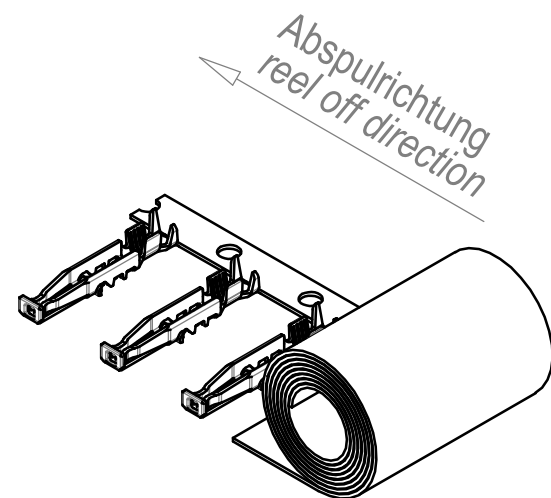

Iso grip feature
M / scale 10:1

Federkontakte am Band
spring contact on carrier strip