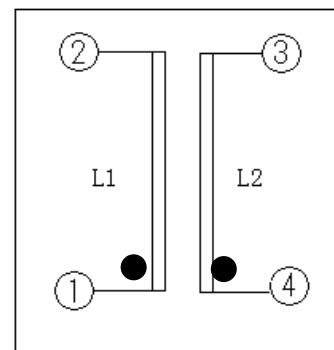

REV.NO.:0

承 认 书
SPECIFICATION FOR APPROVAL

ROHS

CUSTOMER: _____

品 名 Part Name	LINE FILTER
风华规格 FH. PartNumber	UU10.5-YH180156
客户料号 Part NO.	UU10.5-10mH
规格书编号 DocumentNO.	YH-180156

请客户承认后回签本公司
Please return one copy after approved

拟制 Designer	审核 Checker	批准 Approver

1. APPEARANCE AND DIMENSION. /外观图: [Unit/单位:mm]

CONNECTION / 接线图

●表示卷始端。

NOTE 1) The terminal length dimension excluding solder pendant. / 端子长度不包含锡尖

2. WINDING SPEC. /卷线规格

WIRE /线材	2UEW 0.28mm	
PIN /端子	1--2	4--3
URNS /圈数	103Ts (REF.)	103Ts (REF.)

VARNISH / 含浸品

广东风华高新科技股份有限公司
FENGHUA ADVANCED TECHNOLOGY (HOLDING) CO., LTD.

MODEL NO. : UU10.5-YH180156

PART NO. : UU10.5-10mH

PART NAME : LINE FILTER