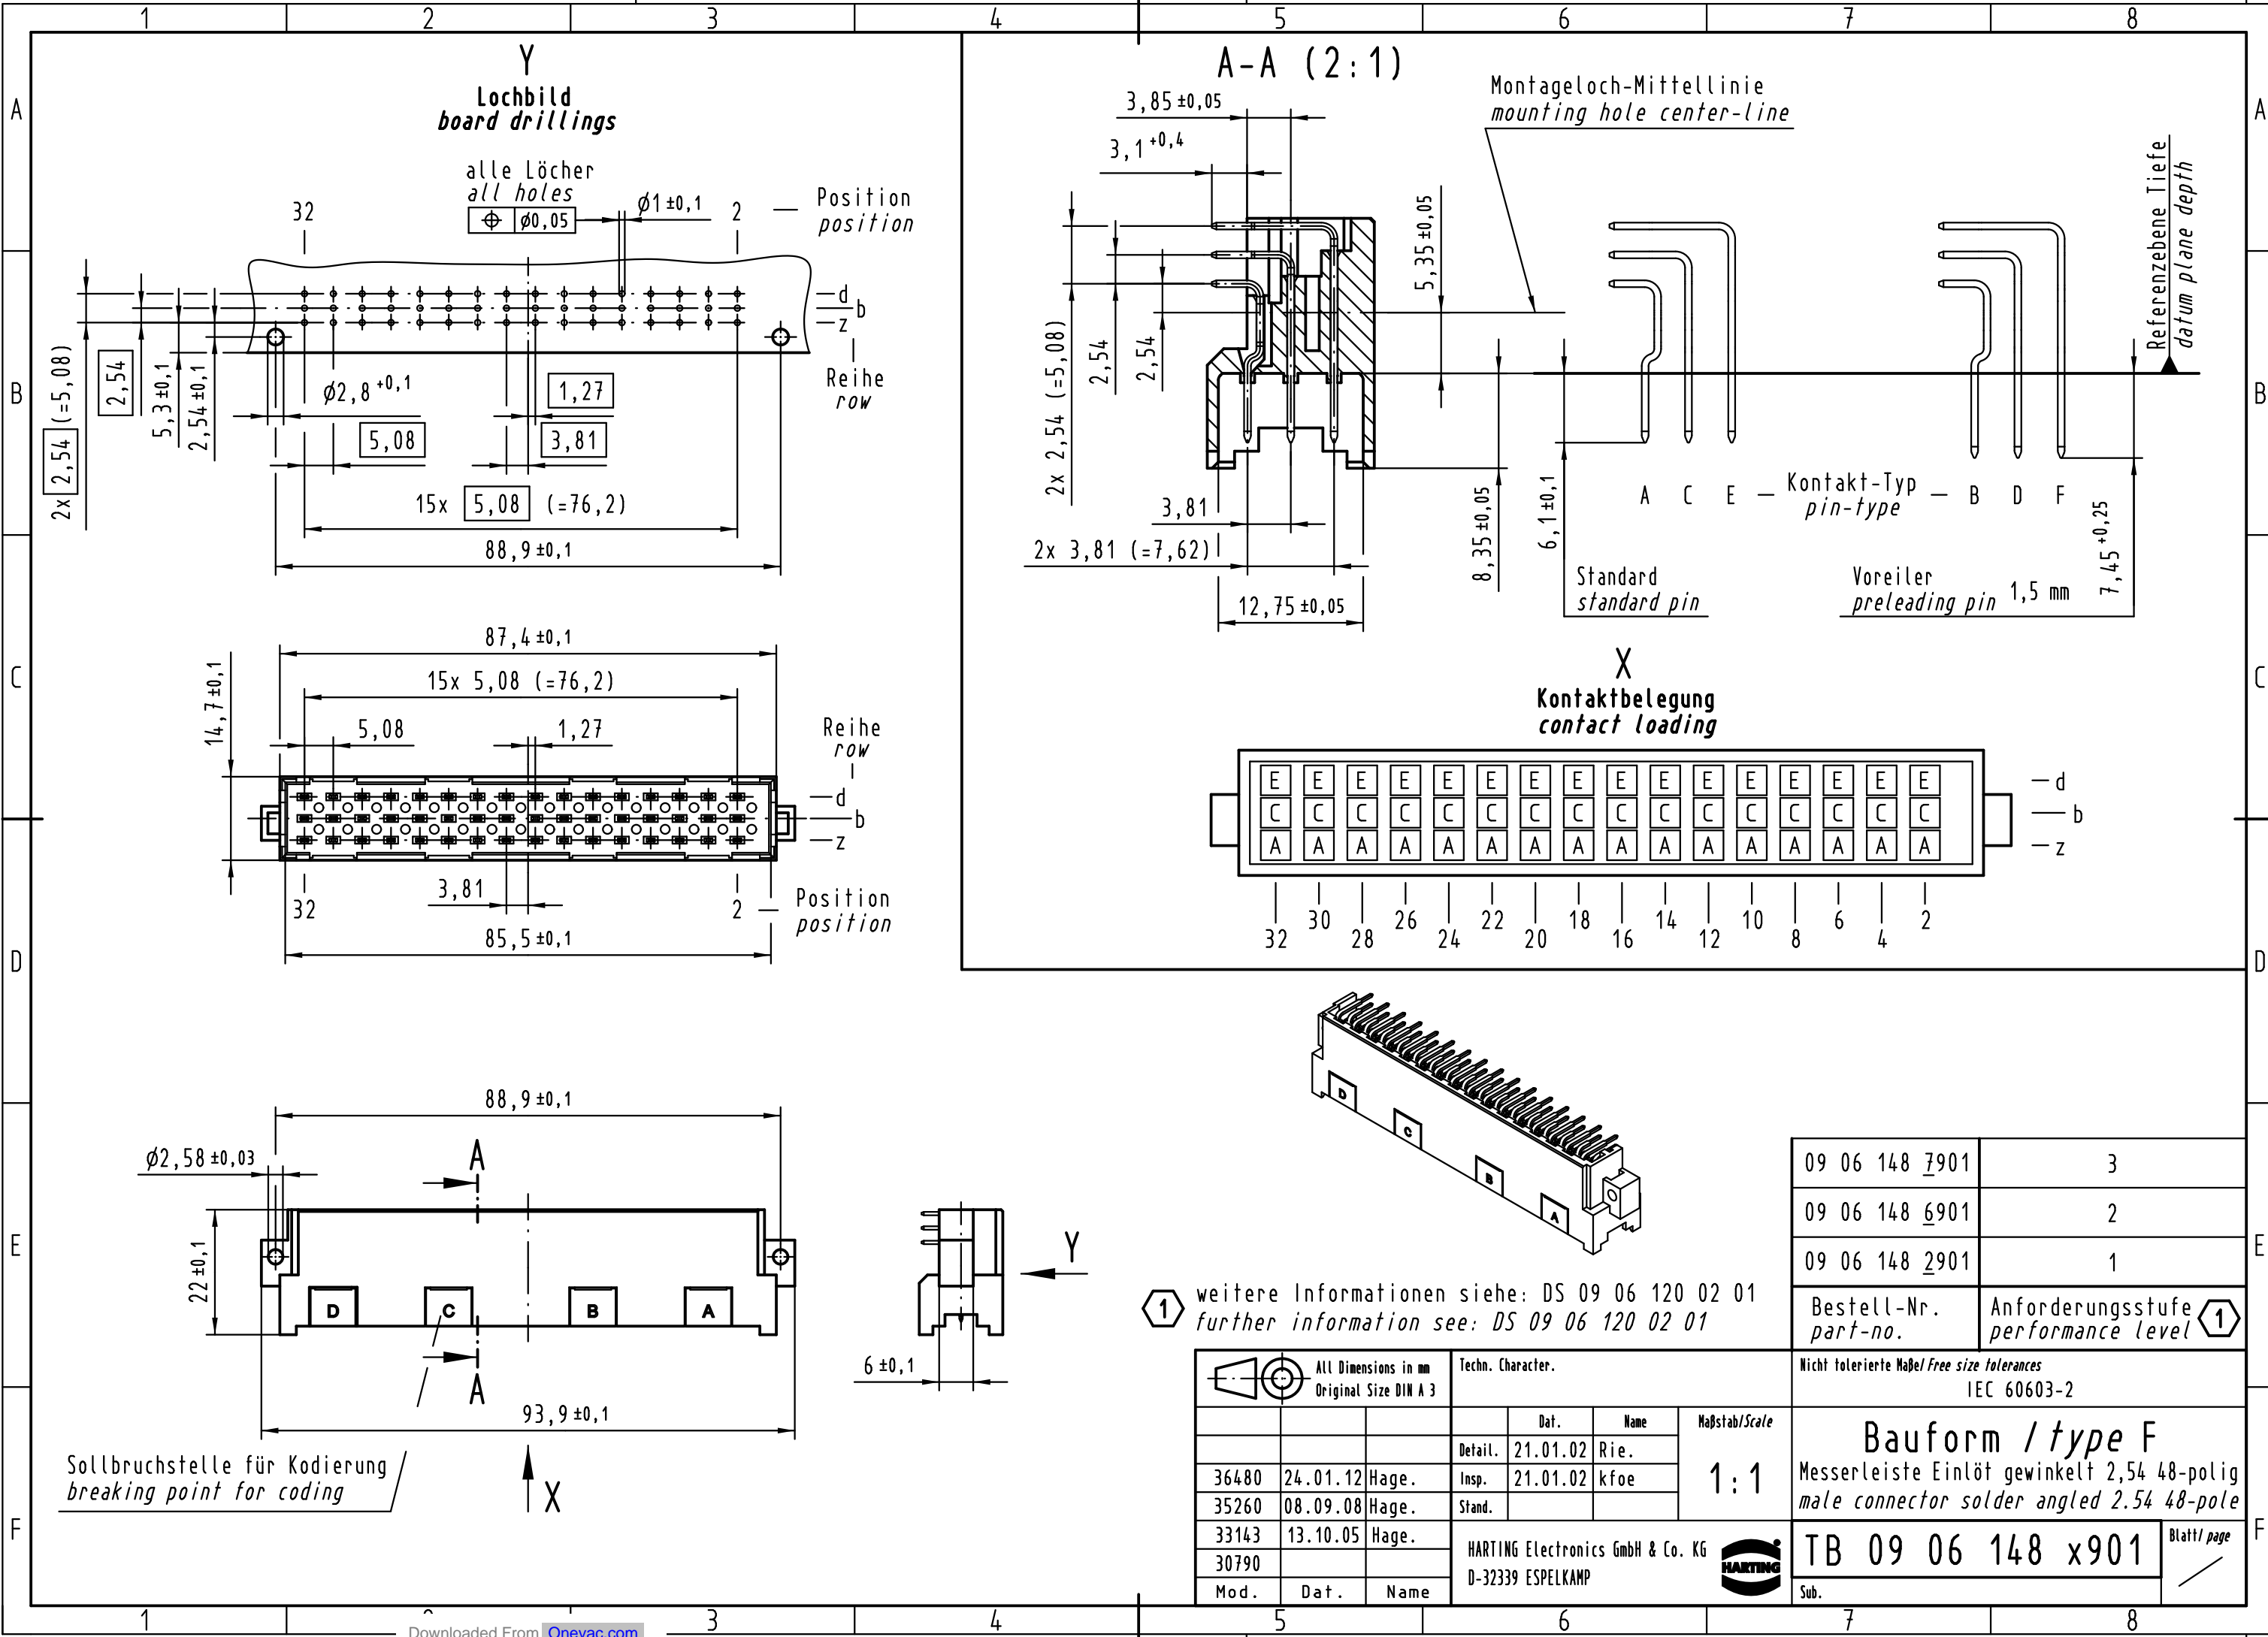

Alle Rechte vorbehalten/ All rights reserved

① weitere Informationen siehe: DS 09 06 120 02 01
 further information see: DS 09 06 120 02 01

09 06 148 7901	3
09 06 148 6901	2
09 06 148 2901	1
Bestell-Nr. part-no.	Anforderungsstufe performance level ①

All Dimensions in mm Original Size DIN A 3		Techn. Character.		
Mod.	Dat.	Name	Dat.	Name
36480	24.01.12	Hage.	Detail.	21.01.02 Rie.
35260	08.09.08	Hage.	Insp.	21.01.02 kfoe
33143	13.10.05	Hage.	Stand.	
30790				
HARTING Electronics GmbH & Co. KG D-32339 ESPELKAMP				

Nicht tolerierte Maßel Free size tolerances IEC 60603-2	
Bauform / type F	
Messerleiste Einlöt gewinkelt 2,54 48-polig male connector solder angled 2.54 48-pole	
TB 09 06 148 x901	Blatt/ page
Sub.	

单击下面可查看定价，库存，交付和生命周期等信息