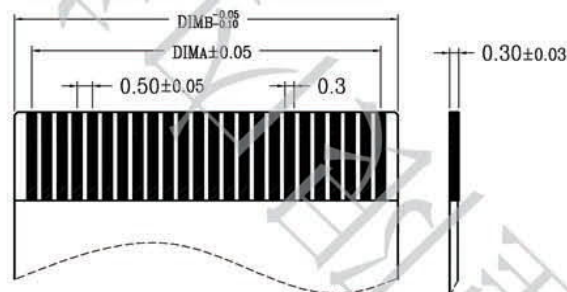

序号	品名	材质
①	0.5拉拔三代胶芯 (H2.0)	LCP UL94V-0 本色
②	0.5拉拔三代下端子 (H2.0)	磷青铜/表面镀锡
③	0.5拉拔三代后盖 (H2.0)	LCP UL94V-0 黑色
④	0.5拉拔三代焊片 (H2.0)	黄铜/表面镀锡

SECTION A-A

CKT	DIM A	DIM B	DIM C	DIM D	CKT	DIM A	DIM B	DIM C	DIM D
4	1.50	2.56	7.60		33	16.00	17.06	22.10	5.20
5	2.00	3.06	8.10		34	16.50	17.56	22.60	
6	2.50	3.56	8.60		35	17.00	18.06	23.10	
7	3.00	4.06	9.10		36	17.50	18.56	23.60	
8	3.50	4.56	9.60		37	18.00	19.06	24.10	
9	4.00	5.06	10.10		38	18.50	19.56	24.60	
10	4.50	5.56	10.60		39	19.00	20.06	25.10	
11	5.00	6.06	11.10		40	19.50	20.56	25.60	
12	5.50	6.56	11.60		41	20.00	21.06	26.10	
13	6.00	7.06	12.10		42	20.50	21.56	26.60	
14	6.50	7.56	12.60		43	21.00	22.06	27.10	
15	7.00	8.06	13.10		44	21.50	22.56	27.60	
16	7.50	8.56	13.60		45	22.00	23.06	28.10	
17	8.00	9.06	14.10		46	22.50	23.56	28.60	
18	8.50	9.56	14.60	5.20	47	23.00	24.06	29.10	5.75
19	9.00	10.06	15.10		48	23.50	24.56	29.60	
20	9.50	10.56	15.60		49	24.00	25.06	30.10	
21	10.00	11.06	16.10		50	24.50	25.56	30.60	
22	10.50	11.56	16.60		51	25.00	26.06	31.10	
23	11.00	12.06	17.10		52	25.50	26.56	31.60	
24	11.50	12.56	17.60		53	26.00	27.06	32.10	
25	12.00	13.06	18.10		54	26.50	27.56	32.60	
26	12.50	13.56	18.60		55	27.00	28.06	33.10	
27	13.00	14.06	19.10		56	27.50	28.56	33.60	
28	13.50	14.56	19.60		57	28.00	29.06	34.10	
29	14.00	15.06	20.10		58	28.50	29.56	34.60	
30	14.50	15.56	20.60		59	29.00	30.06	35.10	
31	15.00	16.06	21.10		60	29.50	30.56	35.60	
32	15.50	16.56	21.60						

适用线路板

适用扁平线

技术指标:

1. 塑件表面应光洁、无毛边、无明显收缩、缺陷、裂纹等现象。
2. 温度范围: -25° C~85° C.
3. 额定电压: 50V, AC/DC(等效).
4. 接触电阻: ≤0.03Ω.
5. 绝缘电阻: ≥500MΩ

一般公差 (TOLERANCE)
 X ±0.10 XX ±0.15
 Y ±0.20 XXX ±0.05
 ANGLES ±1°

深圳市中航标电子有限公司 WWW.BDS666.COM
 KH-CL0.5-H2.0-60PIN 0755-83044319

品名 (TITLE) 0.5 Pitch拉拔三代卧式下接 (H=2.0)	制图 (DR) 王涛
料号 (DWG.NO) 2046-XXXX	校对 (CHKD) 吴鹏
比例 (SCALE) 1:1	审核 (APPD) 黄志明
单位 (UNITS) mm	张数 (SHEET) 1 OF 1
	SIZE A4
	REV 1

单击下面可查看定价，库存，交付和生命周期等信息

[>>kinghelm\(金航标\)](#)