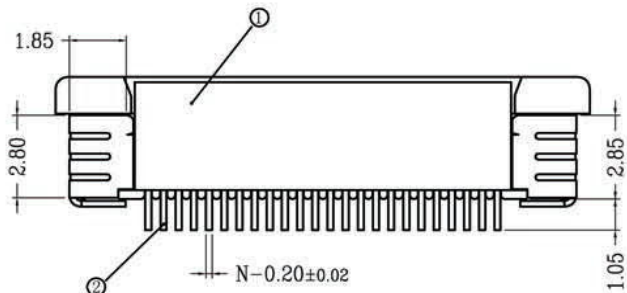

序号	品名	材质
①	0.5拉拔三代胶芯 (H2.0)	LCP UL94V-0 本色
②	0.5拉拔三代下端子 (H2.0)	磷青铜/表面镀锡
③	0.5拉拔三代后盖 (H2.0)	LCP UL94V-0 黑色
④	0.5拉拔三代焊片 (H2.0)	黄铜/表面镀锡

SECTION A-A

CKT	DIM A	DIM B	DIM C	DIM D	CKT	DIM A	DIM B	DIM C	DIM D
4	1.50	2.56	7.60		33	16.00	17.06	22.10	5.20
5	2.00	3.06	8.10		34	16.50	17.56	22.60	
6	2.50	3.56	8.60		35	17.00	18.06	23.10	
7	3.00	4.06	9.10		36	17.50	18.56	23.60	
8	3.50	4.56	9.60		37	18.00	19.06	24.10	
9	4.00	5.06	10.10		38	18.50	19.56	24.60	
10	4.50	5.56	10.60		39	19.00	20.06	25.10	
11	5.00	6.06	11.10		40	19.50	20.56	25.60	
12	5.50	6.56	11.60		41	20.00	21.06	26.10	
13	6.00	7.06	12.10		42	20.50	21.56	26.60	
14	6.50	7.56	12.60		43	21.00	22.06	27.10	
15	7.00	8.06	13.10		44	21.50	22.56	27.60	
16	7.50	8.56	13.60		45	22.00	23.06	28.10	
17	8.00	9.06	14.10		46	22.50	23.56	28.60	
18	8.50	9.56	14.60	5.20	47	23.00	24.06	29.10	5.75
19	9.00	10.06	15.10		48	23.50	24.56	29.60	
20	9.50	10.56	15.60		49	24.00	25.06	30.10	
21	10.00	11.06	16.10		50	24.50	25.56	30.60	
22	10.50	11.56	16.60		51	25.00	26.06	31.10	
23	11.00	12.06	17.10		52	25.50	26.56	31.60	
24	11.50	12.56	17.60		53	26.00	27.06	32.10	
25	12.00	13.06	18.10		54	26.50	27.56	32.60	
26	12.50	13.56	18.60		55	27.00	28.06	33.10	
27	13.00	14.06	19.10		56	27.50	28.56	33.60	
28	13.50	14.56	19.60		57	28.00	29.06	34.10	
29	14.00	15.06	20.10		58	28.50	29.56	34.60	
30	14.50	15.56	20.60		59	29.00	30.06	35.10	
31	15.00	16.06	21.10		60	29.50	30.56	35.60	
32	15.50	16.56	21.60						

适用线路板

适用扁平线

技术指标:

1. 塑件表面应光洁、无毛边、无明显收缩、缺陷、裂纹等现象。
2. 温度范围: -25° C~85° C.
3. 额定电压: 50V, AC/DC(等效).
4. 接触电阻: ≤0.03Ω.
5. 绝缘电阻: ≥500MΩ

一般公差 (TOLERANCE)
 X ±0.10 XX ±0.15
 Y ±0.20 XXX ±0.05
 ANGLES ±1°

深圳市中航标电子有限公司 WWW.BDS666.COM
 KH-CL0.5-H2.0-60PIN 0755-83044319

品名 (TITLE) 0.5 Pitch拉拔三代卧式下接 (H=2.0)	制图 (DR) 王涛
料号 (DWG.NO) 2046-XXXX	校对 (CHKD) 吴鹏
比例 (SCALE) 1:1	审核 (APPD) 黄志明
单位 (UNITS) mm	张数 (SHEET) 1 OF 1
	SIZE A4
	REV 1

单击下面可查看定价，库存，交付和生命周期等信息

[>>kinghelm\(金航标\)](#)