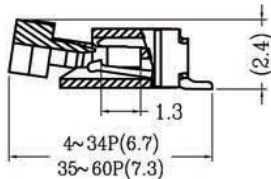

序号	品名	材质
①	0.5拉拔三代胶芯 (H2.0)	LCP UL94V-0 本色
②	0.5拉拔三代下端子 (H2.0)	磷青铜/表面镀锡
③	0.5拉拔三代后盖 (H2.0)	LCP UL94V-0 黑色
④	0.5拉拔三代焊片 (H2.0)	黄铜/表面镀锡

SECTION A-A

CKT	DIM A	DIM B	DIM C	DIM D	CKT	DIM A	DIM B	DIM C	DIM D
4	1.50	2.56	7.60		33	16.00	17.06	22.10	5.20
5	2.00	3.06	8.10		34	16.50	17.56	22.60	
6	2.50	3.56	8.60		35	17.00	18.06	23.10	
7	3.00	4.06	9.10		36	17.50	18.56	23.60	
8	3.50	4.56	9.60		37	18.00	19.06	24.10	
9	4.00	5.06	10.10		38	18.50	19.56	24.60	
10	4.50	5.56	10.60		39	19.00	20.06	25.10	
11	5.00	6.06	11.10		40	19.50	20.56	25.60	
12	5.50	6.56	11.60		41	20.00	21.06	26.10	
13	6.00	7.06	12.10		42	20.50	21.56	26.60	
14	6.50	7.56	12.60		43	21.00	22.06	27.10	
15	7.00	8.06	13.10		44	21.50	22.56	27.60	
16	7.50	8.56	13.60		45	22.00	23.06	28.10	
17	8.00	9.06	14.10		46	22.50	23.56	28.60	
18	8.50	9.56	14.60	5.20	47	23.00	24.06	29.10	5.75
19	9.00	10.06	15.10		48	23.50	24.56	29.60	
20	9.50	10.56	15.60		49	24.00	25.06	30.10	
21	10.00	11.06	16.10		50	24.50	25.56	30.60	
22	10.50	11.56	16.60		51	25.00	26.06	31.10	
23	11.00	12.06	17.10		52	25.50	26.56	31.60	
24	11.50	12.56	17.60		53	26.00	27.06	32.10	
25	12.00	13.06	18.10		54	26.50	27.56	32.60	
26	12.50	13.56	18.60		55	27.00	28.06	33.10	
27	13.00	14.06	19.10		56	27.50	28.56	33.60	
28	13.50	14.56	19.60		57	28.00	29.06	34.10	
29	14.00	15.06	20.10		58	28.50	29.56	34.60	
30	14.50	15.56	20.60		59	29.00	30.06	35.10	
31	15.00	16.06	21.10		60	29.50	30.56	35.60	
32	15.50	16.56	21.60						

适用线路板

适用扁平线

技术指标:

1. 塑件表面应光洁、无毛边、无明显收缩、缺陷、裂纹等现象。
2. 温度范围: -25° C~85° C.
3. 额定电压: 50V, AC/DC(等效).
4. 接触电阻: ≤0.03Ω.
5. 绝缘电阻: ≥500MΩ

一般公差 (TOLERANCE)
 X ±0.10 XX ±0.15
 Y ±0.20 XXX ±0.05
 ANGLES ±1°

深圳市中航标电子有限公司 WWW.BDS666.COM
 KH-CL0.5-H2.0-60PIN 0755-83044319

品名 (TITLE) 0.5 Pitch拉拔三代卧式下接 (H=2.0)	制图 (DR) 王涛
料号 (DWG.NO) 2046-XXXX	校对 (CHKD) 吴鹏
比例 (SCALE) 1:1	审核 (APPD) 黄志明
单位 (UNITS) mm	张数 (SHEET) 1 OF 1
	SIZE A4
	REV 1

单击下面可查看定价，库存，交付和生命周期等信息

[>>kinghelm\(金航标\)](#)