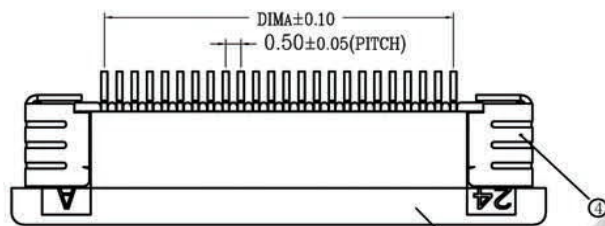

序号	品名	材质
①	0.5拉拔三代胶芯 (H2.0)	LCP UL94V-0 本色
②	0.5拉拔三代下端子 (H2.0)	磷青铜/表面镀锡
③	0.5拉拔三代后盖 (H2.0)	LCP UL94V-0 黑色
④	0.5拉拔三代焊片 (H2.0)	黄铜/表面镀锡

SECTION A-A

CKT	DIM A	DIM B	DIM C	DIM D	CKT	DIM A	DIM B	DIM C	DIM D
4	1.50	2.56	7.60		33	16.00	17.06	22.10	5.20
5	2.00	3.06	8.10		34	16.50	17.56	22.60	
6	2.50	3.56	8.60		35	17.00	18.06	23.10	
7	3.00	4.06	9.10		36	17.50	18.56	23.60	
8	3.50	4.56	9.60		37	18.00	19.06	24.10	
9	4.00	5.06	10.10		38	18.50	19.56	24.60	
10	4.50	5.56	10.60		39	19.00	20.06	25.10	
11	5.00	6.06	11.10		40	19.50	20.56	25.60	
12	5.50	6.56	11.60		41	20.00	21.06	26.10	
13	6.00	7.06	12.10		42	20.50	21.56	26.60	
14	6.50	7.56	12.60		43	21.00	22.06	27.10	
15	7.00	8.06	13.10		44	21.50	22.56	27.60	
16	7.50	8.56	13.60		45	22.00	23.06	28.10	
17	8.00	9.06	14.10		46	22.50	23.56	28.60	
18	8.50	9.56	14.60	5.20	47	23.00	24.06	29.10	5.75
19	9.00	10.06	15.10		48	23.50	24.56	29.60	
20	9.50	10.56	15.60		49	24.00	25.06	30.10	
21	10.00	11.06	16.10		50	24.50	25.56	30.60	
22	10.50	11.56	16.60		51	25.00	26.06	31.10	
23	11.00	12.06	17.10		52	25.50	26.56	31.60	
24	11.50	12.56	17.60		53	26.00	27.06	32.10	
25	12.00	13.06	18.10		54	26.50	27.56	32.60	
26	12.50	13.56	18.60		55	27.00	28.06	33.10	
27	13.00	14.06	19.10		56	27.50	28.56	33.60	
28	13.50	14.56	19.60		57	28.00	29.06	34.10	
29	14.00	15.06	20.10		58	28.50	29.56	34.60	
30	14.50	15.56	20.60		59	29.00	30.06	35.10	
31	15.00	16.06	21.10		60	29.50	30.56	35.60	
32	15.50	16.56	21.60						

适用线路板

适用扁平线

技术指标:

1. 塑件表面应光洁、无毛边、无明显收缩、缺陷、裂纹等现象。
2. 温度范围: -25° C~85° C.
3. 额定电压: 50V, AC/DC(等效).
4. 接触电阻: ≤0.03Ω.
5. 绝缘电阻: ≥500MΩ

一般公差 (TOLERANCE)
 X ±0.10 XX ±0.15
 Y ±0.20 XXX ±0.05
 ANGLES ±1°

深圳市中航标电子有限公司 WWW.BDS666.COM
 KH-CL0.5-H2.0-60PIN 0755-83044319

品名 (TITLE) 0.5 Pitch拉拔三代卧式下接 (H=2.0)	制图 (DR) 王涛
料号 (DWG.NO) 2046-XXXX	校对 (CHKD) 吴鹏
比例 (SCALE) 1:1	审核 (APPD) 黄志明
单位 (UNITS) mm	张数 (SHEET) 1 OF 1
	SIZE A4
	REV 1

单击下面可查看定价，库存，交付和生命周期等信息

[>>kinghelm\(金航标\)](#)