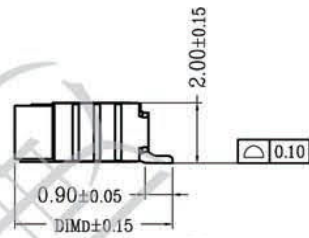

序号	品名	材质
①	0.5拉拔三代胶芯 (H2.0)	LCP UL94V-0 本色
②	0.5拉拔三代下端子 (H2.0)	磷青铜/表面镀锡
③	0.5拉拔三代后盖 (H2.0)	LCP UL94V-0 黑色
④	0.5拉拔三代焊片 (H2.0)	黄铜/表面镀锡

SECTION A-A

CKT	DIM A	DIM B	DIM C	DIM D	CKT	DIM A	DIM B	DIM C	DIM D
4	1.50	2.56	7.60		33	16.00	17.06	22.10	5.20
5	2.00	3.06	8.10		34	16.50	17.56	22.60	
6	2.50	3.56	8.60		35	17.00	18.06	23.10	
7	3.00	4.06	9.10		36	17.50	18.56	23.60	
8	3.50	4.56	9.60		37	18.00	19.06	24.10	
9	4.00	5.06	10.10		38	18.50	19.56	24.60	
10	4.50	5.56	10.60		39	19.00	20.06	25.10	
11	5.00	6.06	11.10		40	19.50	20.56	25.60	
12	5.50	6.56	11.60		41	20.00	21.06	26.10	
13	6.00	7.06	12.10		42	20.50	21.56	26.60	
14	6.50	7.56	12.60		43	21.00	22.06	27.10	
15	7.00	8.06	13.10		44	21.50	22.56	27.60	
16	7.50	8.56	13.60		45	22.00	23.06	28.10	
17	8.00	9.06	14.10		46	22.50	23.56	28.60	
18	8.50	9.56	14.60	5.20	47	23.00	24.06	29.10	5.75
19	9.00	10.06	15.10		48	23.50	24.56	29.60	
20	9.50	10.56	15.60		49	24.00	25.06	30.10	
21	10.00	11.06	16.10		50	24.50	25.56	30.60	
22	10.50	11.56	16.60		51	25.00	26.06	31.10	
23	11.00	12.06	17.10		52	25.50	26.56	31.60	
24	11.50	12.56	17.60		53	26.00	27.06	32.10	
25	12.00	13.06	18.10		54	26.50	27.56	32.60	
26	12.50	13.56	18.60		55	27.00	28.06	33.10	
27	13.00	14.06	19.10		56	27.50	28.56	33.60	
28	13.50	14.56	19.60		57	28.00	29.06	34.10	
29	14.00	15.06	20.10		58	28.50	29.56	34.60	
30	14.50	15.56	20.60		59	29.00	30.06	35.10	
31	15.00	16.06	21.10		60	29.50	30.56	35.60	
32	15.50	16.56	21.60						

适用线路板

适用扁平线

技术指标:

1. 塑件表面应光洁、无毛边、无明显收缩、缺陷、裂纹等现象。
2. 温度范围: -25° C~85° C.
3. 额定电压: 50V, AC/DC(等效).
4. 接触电阻: ≤0.03Ω.
5. 绝缘电阻: ≥500MΩ

一般公差 (TOLERANCE)
 X ±0.10 XX ±0.15
 Y ±0.20 XXX ±0.05
 ANGLES ±1°

深圳市中航标电子有限公司 WWW.BDS666.COM
 KH-CL0.5-H2.0-60PIN 0755-83044319

品名 (TITLE) 0.5 Pitch拉拔三代卧式下接 (H=2.0)	制图 (DR) 王涛
料号 (DWG.NO) 2046-XXXX	校对 (CHKD) 吴鹏
比例 (SCALE) 1:1	审核 (APPD) 黄志明
单位 (UNITS) mm	张数 (SHEET) 1 OF 1
	SIZE A4
	REV 1

单击下面可查看定价，库存，交付和生命周期等信息

[>>kinghelm\(金航标\)](#)