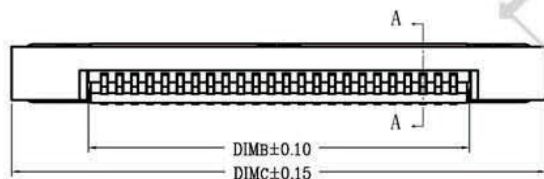

序号	品名	材质
①	0.5拉拔三代胶芯 (H2.0)	LCP UL94V-0 本色
②	0.5拉拔三代下端子 (H2.0)	磷青铜/表面镀锡
③	0.5拉拔三代后盖 (H2.0)	LCP UL94V-0 黑色
④	0.5拉拔三代焊片 (H2.0)	黄铜/表面镀锡

SECTION A-A

CKT	DIM A	DIM B	DIM C	DIM D	CKT	DIM A	DIM B	DIM C	DIM D
4	1.50	2.56	7.60		33	16.00	17.06	22.10	5.20
5	2.00	3.06	8.10		34	16.50	17.56	22.60	
6	2.50	3.56	8.60		35	17.00	18.06	23.10	
7	3.00	4.06	9.10		36	17.50	18.56	23.60	
8	3.50	4.56	9.60		37	18.00	19.06	24.10	
9	4.00	5.06	10.10		38	18.50	19.56	24.60	
10	4.50	5.56	10.60		39	19.00	20.06	25.10	
11	5.00	6.06	11.10		40	19.50	20.56	25.60	
12	5.50	6.56	11.60		41	20.00	21.06	26.10	
13	6.00	7.06	12.10		42	20.50	21.56	26.60	
14	6.50	7.56	12.60		43	21.00	22.06	27.10	
15	7.00	8.06	13.10		44	21.50	22.56	27.60	
16	7.50	8.56	13.60		45	22.00	23.06	28.10	
17	8.00	9.06	14.10		46	22.50	23.56	28.60	
18	8.50	9.56	14.60	5.20	47	23.00	24.06	29.10	5.75
19	9.00	10.06	15.10		48	23.50	24.56	29.60	
20	9.50	10.56	15.60		49	24.00	25.06	30.10	
21	10.00	11.06	16.10		50	24.50	25.56	30.60	
22	10.50	11.56	16.60		51	25.00	26.06	31.10	
23	11.00	12.06	17.10		52	25.50	26.56	31.60	
24	11.50	12.56	17.60		53	26.00	27.06	32.10	
25	12.00	13.06	18.10		54	26.50	27.56	32.60	
26	12.50	13.56	18.60		55	27.00	28.06	33.10	
27	13.00	14.06	19.10		56	27.50	28.56	33.60	
28	13.50	14.56	19.60		57	28.00	29.06	34.10	
29	14.00	15.06	20.10		58	28.50	29.56	34.60	
30	14.50	15.56	20.60		59	29.00	30.06	35.10	
31	15.00	16.06	21.10		60	29.50	30.56	35.60	
32	15.50	16.56	21.60						

适用线路板

适用扁平线

技术指标:

1. 塑件表面应光洁、无毛边、无明显收缩、缺陷、裂纹等现象。
2. 温度范围: -25° C~85° C.
3. 额定电压: 50V, AC/DC(等效).
4. 接触电阻: ≤0.03Ω.
5. 绝缘电阻: ≥500MΩ

一般公差 (TOLERANCE)
 X ±0.10 XX ±0.15
 Y ±0.20 XXX ±0.05
 ANGLES ±1°

深圳市中航标电子有限公司 WWW.BDS666.COM
 KH-CL0.5-H2.0-60PIN 0755-83044319

品名 (TITLE) 0.5 Pitch拉拔三代卧式下接 (H=2.0)	制图 (DR) 王涛
料号 (DWG.NO) 2046-XXXX	校对 (CHKD) 吴鹏
比例 (SCALE) 1:1	审核 (APPD) 黄志明
单位 (UNITS) mm	张数 (SHEET) 1 OF 1
	SIZE A4
	REV 1

单击下面可查看定价，库存，交付和生命周期等信息

[>>kinghelm\(金航标\)](#)