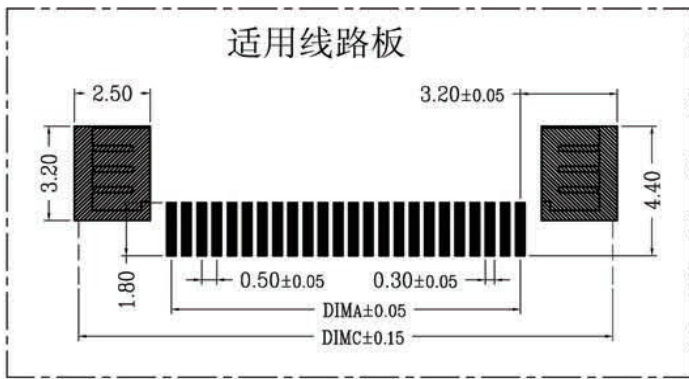

序号	品名	材质
①	0.5拉拔三代胶芯 (H2.0)	LCP UL94V-0 本色
②	0.5拉拔三代下端子 (H2.0)	磷青铜/表面镀锡
③	0.5拉拔三代后盖 (H2.0)	LCP UL94V-0 黑色
④	0.5拉拔三代焊片 (H2.0)	黄铜/表面镀锡

SECTION A-A

CKT	DIM A	DIM B	DIM C	DIM D	CKT	DIM A	DIM B	DIM C	DIM D
4	1.50	2.56	7.60		33	16.00	17.06	22.10	5.20
5	2.00	3.06	8.10		34	16.50	17.56	22.60	
6	2.50	3.56	8.60		35	17.00	18.06	23.10	
7	3.00	4.06	9.10		36	17.50	18.56	23.60	
8	3.50	4.56	9.60		37	18.00	19.06	24.10	
9	4.00	5.06	10.10		38	18.50	19.56	24.60	
10	4.50	5.56	10.60		39	19.00	20.06	25.10	
11	5.00	6.06	11.10		40	19.50	20.56	25.60	
12	5.50	6.56	11.60		41	20.00	21.06	26.10	
13	6.00	7.06	12.10		42	20.50	21.56	26.60	
14	6.50	7.56	12.60		43	21.00	22.06	27.10	
15	7.00	8.06	13.10		44	21.50	22.56	27.60	
16	7.50	8.56	13.60		45	22.00	23.06	28.10	
17	8.00	9.06	14.10		46	22.50	23.56	28.60	
18	8.50	9.56	14.60	5.20	47	23.00	24.06	29.10	5.75
19	9.00	10.06	15.10		48	23.50	24.56	29.60	
20	9.50	10.56	15.60		49	24.00	25.06	30.10	
21	10.00	11.06	16.10		50	24.50	25.56	30.60	
22	10.50	11.56	16.60		51	25.00	26.06	31.10	
23	11.00	12.06	17.10		52	25.50	26.56	31.60	
24	11.50	12.56	17.60		53	26.00	27.06	32.10	
25	12.00	13.06	18.10		54	26.50	27.56	32.60	
26	12.50	13.56	18.60		55	27.00	28.06	33.10	
27	13.00	14.06	19.10		56	27.50	28.56	33.60	
28	13.50	14.56	19.60		57	28.00	29.06	34.10	
29	14.00	15.06	20.10		58	28.50	29.56	34.60	
30	14.50	15.56	20.60		59	29.00	30.06	35.10	
31	15.00	16.06	21.10		60	29.50	30.56	35.60	
32	15.50	16.56	21.60						

适用线路板

适用扁平线

技术指标:

1. 塑件表面应光洁、无毛边、无明显收缩、缺陷、裂纹等现象。
2. 温度范围: -25° C~85° C.
3. 额定电压: 50V, AC/DC(等效).
4. 接触电阻: ≤0.03Ω.
5. 绝缘电阻: ≥500MΩ

一般公差 (TOLERANCE)
 X ±0.10 XX ±0.15
 Y ±0.20 XXX ±0.05
 ANGLES ±1°

深圳市中航标电子有限公司 WWW.BDS666.COM
 KH-CL0.5-H2.0-60PIN 0755-83044319

品名 (TITLE) 0.5 Pitch拉拔三代卧式下接 (H=2.0)	制图 (DR) 王涛
料号 (DWG.NO) 2046-XXXX	校对 (CHKD) 吴鹏
比例 (SCALE) 1:1	审核 (APPD) 黄志明
单位 (UNITS) mm	张数 (SHEET) 1 OF 1
	SIZE A4
	REV 1

单击下面可查看定价，库存，交付和生命周期等信息

[>>kinghelm\(金航标\)](#)