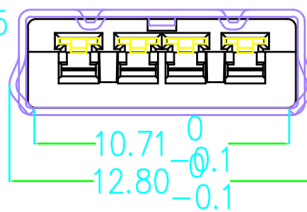

Kinghelm®

尺寸	允许公差
X.	±0.50
.X	±0.20
.XX	±0.10
.XXX	±0.03
角度	±1.00°

深圳市金航标电子有限公司		WWW.BDS666.COM	
KH-USB-AM-4P-CB		0755-83044319	
图纸类型		图纸名称	
产品工程图		AM沉板	
设计	模具编号	视图	图例
审核		版数	页批
		A/0	第 1 页 共 1 页

单击下面可查看定价，库存，交付和生命周期等信息