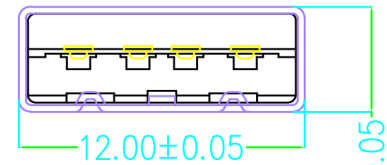

Kinghelm®

尺寸	允许公差
X.	±0.50
.X	±0.20
.XX	±0.10
.XXX	±0.03
角度	±1.00°

深圳市金航标电子有限公司		WWW.BDS666.COM	
KH-USB-AM-4P-CB		0755-83044319	
图纸类型		图纸名称	
产品工程图		AM沉板	
设计	模具编号	视图	图例
审核		版数	页批
		A/0	第 1 页 共 1 页

单击下面可查看定价，库存，交付和生命周期等信息