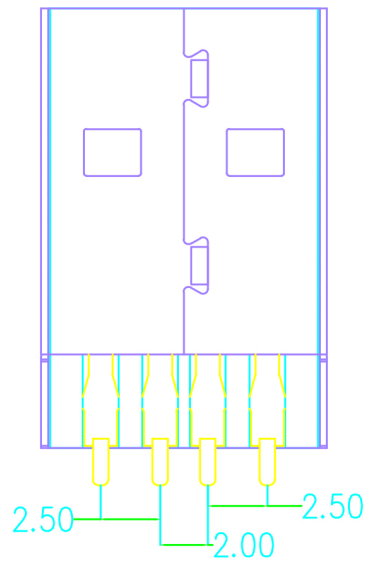

Kinghelm®

尺寸	允许公差
X.	±0.50
.X	±0.20
.XX	±0.10
.XXX	±0.03
角度	±1.00°

深圳市金航标电子有限公司		WWW.BDS666.COM	
KH-USB-AM-4P-CB		0755-83044319	
图纸类型		图纸名称	
产品工程图		AM沉板	
设计	模具编号	视图	图例
审核		版数	页批
		A/0	第 1 页 共 1 页

单击下面可查看定价，库存，交付和生命周期等信息