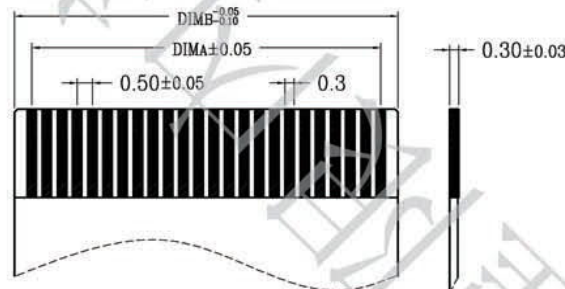

序号	品名	材质
①	0.5拉拔三代胶芯 (H2.0)	LCP UL94V-0 本色
②	0.5拉拔三代下端子 (H2.0)	磷青铜/表面镀锡
③	0.5拉拔三代后盖 (H2.0)	LCP UL94V-0 黑色
④	0.5拉拔三代焊片 (H2.0)	黄铜/表面镀锡

SECTION A-A

CKT	DIM A	DIM B	DIM C	DIM D	CKT	DIM A	DIM B	DIM C	DIM D
4	1.50	2.56	7.60	5.20	33	16.00	17.06	22.10	5.20
5	2.00	3.06	8.10		34	16.50	17.56	22.60	
6	2.50	3.56	8.60		35	17.00	18.06	23.10	
7	3.00	4.06	9.10		36	17.50	18.56	23.60	
8	3.50	4.56	9.60		37	18.00	19.06	24.10	
9	4.00	5.06	10.10		38	18.50	19.56	24.60	
10	4.50	5.56	10.60		39	19.00	20.06	25.10	
11	5.00	6.06	11.10		40	19.50	20.56	25.60	
12	5.50	6.56	11.60		41	20.00	21.06	26.10	
13	6.00	7.06	12.10		42	20.50	21.56	26.60	
14	6.50	7.56	12.60		43	21.00	22.06	27.10	
15	7.00	8.06	13.10	44	21.50	22.56	27.60		
16	7.50	8.56	13.60	45	22.00	23.06	28.10		
17	8.00	9.06	14.10	46	22.50	23.56	28.60		
18	8.50	9.56	14.60	47	23.00	24.06	29.10		
19	9.00	10.06	15.10	48	23.50	24.56	29.60		
20	9.50	10.56	15.60	49	24.00	25.06	30.10		
21	10.00	11.06	16.10	50	24.50	25.56	30.60		
22	10.50	11.56	16.60	51	25.00	26.06	31.10		
23	11.00	12.06	17.10	52	25.50	26.56	31.60		
24	11.50	12.56	17.60	53	26.00	27.06	32.10		
25	12.00	13.06	18.10	54	26.50	27.56	32.60		
26	12.50	13.56	18.60	55	27.00	28.06	33.10		
27	13.00	14.06	19.10	56	27.50	28.56	33.60		
28	13.50	14.56	19.60	57	28.00	29.06	34.10		
29	14.00	15.06	20.10	58	28.50	29.56	34.60		
30	14.50	15.56	20.60	59	29.00	30.06	35.10		
31	15.00	16.06	21.10	60	29.50	30.56	35.60		
32	15.50	16.56	21.60						

适用线路板

适用扁平线

技术指标:

1. 塑件表面应光洁、无毛边、无明显收缩、缺陷、裂纹等现象。
2. 温度范围: -25° C~85° C.
3. 额定电压: 50V, AC/DC(等效).
4. 接触电阻: ≤0.03Ω.
5. 绝缘电阻: ≥500MΩ

一般公差 (TOLERANCE)  
 X ± 0.10 XX ± 0.15  
 Y ± 0.20 XXX ± 0.05  
 ANGLES ± 1°

深圳市金航标电子有限公司		WWW.BDS666.COM	
KH-CL0.5-H2.0-14PIN		0755-83044319	
品名 (TITLE)	0.5 Pitch拉拔三代卧式下接 (H=2.0)	制图 (DR)	王涛
料号 (DWG.NO)	2046-XXXX	校对 (CHKD)	吴鹏
比例 (SCALE)	1:1	审核 (APPD)	黄志明
单位 (UNITS)	mm	张数 (SHEET)	1 OF 1
尺寸 (SIZE)	A4	REV	1