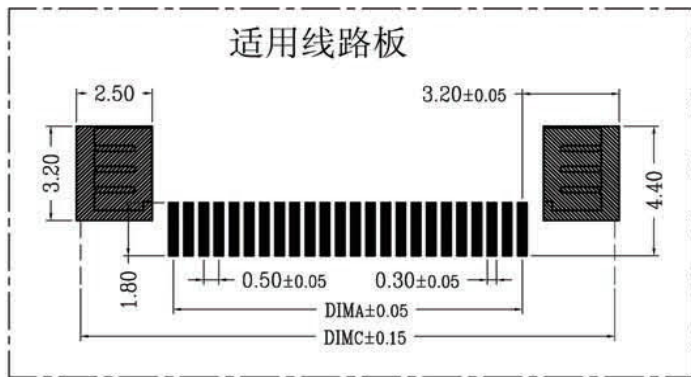

序号	品名	材质
①	0.5拉拔三代胶芯 (H2.0)	LCP UL94V-0 本色
②	0.5拉拔三代下端子 (H2.0)	磷青铜/表面镀锡
③	0.5拉拔三代后盖 (H2.0)	LCP UL94V-0 黑色
④	0.5拉拔三代焊片 (H2.0)	黄铜/表面镀锡

SECTION A-A

CKT	DIM A	DIM B	DIM C	DIM D	CKT	DIM A	DIM B	DIM C	DIM D
4	1.50	2.56	7.60	5.20	33	16.00	17.06	22.10	5.20
5	2.00	3.06	8.10		34	16.50	17.56	22.60	
6	2.50	3.56	8.60		35	17.00	18.06	23.10	
7	3.00	4.06	9.10		36	17.50	18.56	23.60	
8	3.50	4.56	9.60		37	18.00	19.06	24.10	
9	4.00	5.06	10.10		38	18.50	19.56	24.60	
10	4.50	5.56	10.60		39	19.00	20.06	25.10	
11	5.00	6.06	11.10		40	19.50	20.56	25.60	
12	5.50	6.56	11.60		41	20.00	21.06	26.10	
13	6.00	7.06	12.10		42	20.50	21.56	26.60	
14	6.50	7.56	12.60		43	21.00	22.06	27.10	
15	7.00	8.06	13.10	44	21.50	22.56	27.60		
16	7.50	8.56	13.60	45	22.00	23.06	28.10		
17	8.00	9.06	14.10	46	22.50	23.56	28.60		
18	8.50	9.56	14.60	47	23.00	24.06	29.10		
19	9.00	10.06	15.10	48	23.50	24.56	29.60		
20	9.50	10.56	15.60	49	24.00	25.06	30.10		
21	10.00	11.06	16.10	50	24.50	25.56	30.60		
22	10.50	11.56	16.60	51	25.00	26.06	31.10		
23	11.00	12.06	17.10	52	25.50	26.56	31.60		
24	11.50	12.56	17.60	53	26.00	27.06	32.10		
25	12.00	13.06	18.10	54	26.50	27.56	32.60		
26	12.50	13.56	18.60	55	27.00	28.06	33.10		
27	13.00	14.06	19.10	56	27.50	28.56	33.60		
28	13.50	14.56	19.60	57	28.00	29.06	34.10		
29	14.00	15.06	20.10	58	28.50	29.56	34.60		
30	14.50	15.56	20.60	59	29.00	30.06	35.10		
31	15.00	16.06	21.10	60	29.50	30.56	35.60		
32	15.50	16.56	21.60						

适用线路板

适用扁平线

技术指标:

1. 塑件表面应光洁、无毛边、无明显收缩、缺陷、裂纹等现象。
2. 温度范围: -25° C~85° C.
3. 额定电压: 50V, AC/DC(等效).
4. 接触电阻: ≤0.03Ω.
5. 绝缘电阻: ≥500MΩ

一般公差 (TOLERANCE)  
 X ± 0.10 XX ± 0.15  
 Y ± 0.20 XXX ± 0.05  
 ANGLES ± 1°

深圳市金航标电子有限公司		WWW.BDS666.COM	
KH-CL0.5-H2.0-14PIN		0755-83044319	
品名 (TITLE)	0.5 Pitch拉拔三代卧式下接 (H=2.0)	制图 (DR)	王涛
料号 (DWG.NO)	2046-XXXX	校对 (CHKD)	吴鹏
比例 (SCALE)	1:1	审核 (APPD)	黄志明
单位 (UNITS)	mm	张数 (SHEET)	1 OF 1
尺寸 (SIZE)	A4	REV	1