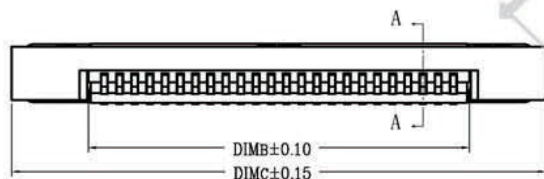

序号	品名	材质
①	0.5拉拔三代胶芯 (H2.0)	LCP UL94V-0 本色
②	0.5拉拔三代下端子 (H2.0)	磷青铜/表面镀锡
③	0.5拉拔三代后盖 (H2.0)	LCP UL94V-0 黑色
④	0.5拉拔三代焊片 (H2.0)	黄铜/表面镀锡

SECTION A-A

CKT	DIM A	DIM B	DIM C	DIM D	CKT	DIM A	DIM B	DIM C	DIM D
4	1.50	2.56	7.60	5.20	33	16.00	17.06	22.10	5.20
5	2.00	3.06	8.10		34	16.50	17.56	22.60	
6	2.50	3.56	8.60		35	17.00	18.06	23.10	
7	3.00	4.06	9.10		36	17.50	18.56	23.60	
8	3.50	4.56	9.60		37	18.00	19.06	24.10	
9	4.00	5.06	10.10		38	18.50	19.56	24.60	
10	4.50	5.56	10.60		39	19.00	20.06	25.10	
11	5.00	6.06	11.10		40	19.50	20.56	25.60	
12	5.50	6.56	11.60		41	20.00	21.06	26.10	
13	6.00	7.06	12.10		42	20.50	21.56	26.60	
14	6.50	7.56	12.60		43	21.00	22.06	27.10	
15	7.00	8.06	13.10	44	21.50	22.56	27.60		
16	7.50	8.56	13.60	45	22.00	23.06	28.10		
17	8.00	9.06	14.10	46	22.50	23.56	28.60		
18	8.50	9.56	14.60	47	23.00	24.06	29.10		
19	9.00	10.06	15.10	48	23.50	24.56	29.60		
20	9.50	10.56	15.60	49	24.00	25.06	30.10		
21	10.00	11.06	16.10	50	24.50	25.56	30.60		
22	10.50	11.56	16.60	51	25.00	26.06	31.10		
23	11.00	12.06	17.10	52	25.50	26.56	31.60		
24	11.50	12.56	17.60	53	26.00	27.06	32.10		
25	12.00	13.06	18.10	54	26.50	27.56	32.60		
26	12.50	13.56	18.60	55	27.00	28.06	33.10		
27	13.00	14.06	19.10	56	27.50	28.56	33.60		
28	13.50	14.56	19.60	57	28.00	29.06	34.10		
29	14.00	15.06	20.10	58	28.50	29.56	34.60		
30	14.50	15.56	20.60	59	29.00	30.06	35.10		
31	15.00	16.06	21.10	60	29.50	30.56	35.60		
32	15.50	16.56	21.60						

适用线路板

适用扁平线

技术指标:

1. 塑件表面应光洁、无毛边、无明显收缩、缺陷、裂纹等现象。
2. 温度范围: -25° C~85° C.
3. 额定电压: 50V, AC/DC(等效).
4. 接触电阻: ≤0.03Ω.
5. 绝缘电阻: ≥500MΩ

一般公差 (TOLERANCE)  
 X ± 0.10 XX ± 0.15  
 Y ± 0.20 XXX ± 0.05  
 ANGLES ± 1°

深圳市金航标电子有限公司		WWW.BDS666.COM	
KH-CL0.5-H2.0-14PIN		0755-83044319	
品名 (TITLE)	0.5 Pitch拉拔三代卧式下接 (H=2.0)	制图 (DR)	王涛
料号 (DWG.NO)	2046-XXXX	校对 (CHKD)	吴鹏
比例 (SCALE)	1:1	审核 (APPD)	黄志明
单位 (UNITS)	mm	张数 (SHEET)	1 OF 1
尺寸 (SIZE)	A4	REV	1