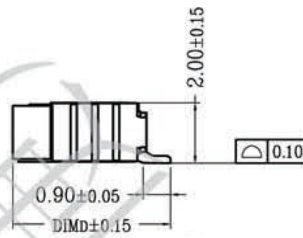

序号	品名	材质
①	0.5拉拔三代胶芯 (H2.0)	LCP UL94V-0 本色
②	0.5拉拔三代下端子 (H2.0)	磷青铜/表面镀锡
③	0.5拉拔三代后盖 (H2.0)	LCP UL94V-0 黑色
④	0.5拉拔三代焊片 (H2.0)	黄铜/表面镀锡

SECTION A-A

CKT	DIM A	DIM B	DIM C	DIM D	CKT	DIM A	DIM B	DIM C	DIM D
4	1.50	2.56	7.60	5.20	33	16.00	17.06	22.10	5.20
5	2.00	3.06	8.10		34	16.50	17.56	22.60	
6	2.50	3.56	8.60		35	17.00	18.06	23.10	
7	3.00	4.06	9.10		36	17.50	18.56	23.60	
8	3.50	4.56	9.60		37	18.00	19.06	24.10	
9	4.00	5.06	10.10		38	18.50	19.56	24.60	
10	4.50	5.56	10.60		39	19.00	20.06	25.10	
11	5.00	6.06	11.10		40	19.50	20.56	25.60	
12	5.50	6.56	11.60		41	20.00	21.06	26.10	
13	6.00	7.06	12.10		42	20.50	21.56	26.60	
14	6.50	7.56	12.60		43	21.00	22.06	27.10	
15	7.00	8.06	13.10	44	21.50	22.56	27.60		
16	7.50	8.56	13.60	45	22.00	23.06	28.10		
17	8.00	9.06	14.10	46	22.50	23.56	28.60		
18	8.50	9.56	14.60	47	23.00	24.06	29.10		
19	9.00	10.06	15.10	48	23.50	24.56	29.60		
20	9.50	10.56	15.60	49	24.00	25.06	30.10		
21	10.00	11.06	16.10	50	24.50	25.56	30.60		
22	10.50	11.56	16.60	51	25.00	26.06	31.10		
23	11.00	12.06	17.10	52	25.50	26.56	31.60		
24	11.50	12.56	17.60	53	26.00	27.06	32.10		
25	12.00	13.06	18.10	54	26.50	27.56	32.60		
26	12.50	13.56	18.60	55	27.00	28.06	33.10		
27	13.00	14.06	19.10	56	27.50	28.56	33.60		
28	13.50	14.56	19.60	57	28.00	29.06	34.10		
29	14.00	15.06	20.10	58	28.50	29.56	34.60		
30	14.50	15.56	20.60	59	29.00	30.06	35.10		
31	15.00	16.06	21.10	60	29.50	30.56	35.60		
32	15.50	16.56	21.60						

适用线路板

适用扁平线

技术指标:

1. 塑件表面应光洁、无毛边、无明显收缩、缺陷、裂纹等现象。
2. 温度范围: -25° C~85° C.
3. 额定电压: 50V, AC/DC(等效).
4. 接触电阻: ≤0.03Ω.
5. 绝缘电阻: ≥500MΩ

一般公差 (TOLERANCE)  
 X ± 0.10 XX ± 0.15  
 Y ± 0.20 XXX ± 0.05  
 ANGLES ± 1°

深圳市金航标电子有限公司		WWW.BDS666.COM	
KH-CL0.5-H2.0-14PIN		0755-83044319	
品名 (TITLE)	0.5 Pitch拉拔三代卧式下接 (H=2.0)	制图 (DR)	王涛
料号 (DWG.NO)	2046-XXXX	校对 (CHKD)	吴鹏
比例 (SCALE)	1:1	审核 (APPD)	黄志明
单位 (UNITS)	mm	张数 (SHEET)	1 OF 1
尺寸 (SIZE)	A4	REV	1