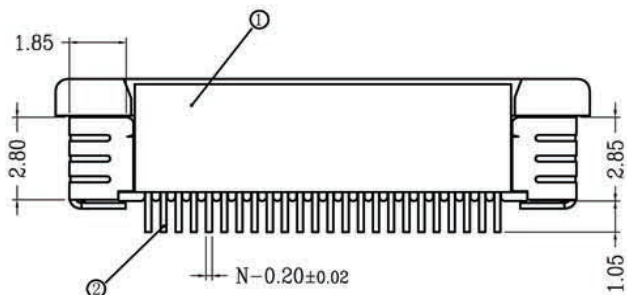

序号	品名	材质
①	0.5拉拔三代胶芯 (H2.0)	LCP UL94V-0 本色
②	0.5拉拔三代下端子 (H2.0)	磷青铜/表面镀锡
③	0.5拉拔三代后盖 (H2.0)	LCP UL94V-0 黑色
④	0.5拉拔三代焊片 (H2.0)	黄铜/表面镀锡

SECTION A-A

CKT	DIM A	DIM B	DIM C	DIM D	CKT	DIM A	DIM B	DIM C	DIM D
4	1.50	2.56	7.60	5.20	33	16.00	17.06	22.10	5.20
5	2.00	3.06	8.10		34	16.50	17.56	22.60	
6	2.50	3.56	8.60		35	17.00	18.06	23.10	
7	3.00	4.06	9.10		36	17.50	18.56	23.60	
8	3.50	4.56	9.60		37	18.00	19.06	24.10	
9	4.00	5.06	10.10		38	18.50	19.56	24.60	
10	4.50	5.56	10.60		39	19.00	20.06	25.10	
11	5.00	6.06	11.10		40	19.50	20.56	25.60	
12	5.50	6.56	11.60		41	20.00	21.06	26.10	
13	6.00	7.06	12.10		42	20.50	21.56	26.60	
14	6.50	7.56	12.60		43	21.00	22.06	27.10	
15	7.00	8.06	13.10	44	21.50	22.56	27.60		
16	7.50	8.56	13.60	45	22.00	23.06	28.10		
17	8.00	9.06	14.10	46	22.50	23.56	28.60		
18	8.50	9.56	14.60	47	23.00	24.06	29.10		
19	9.00	10.06	15.10	48	23.50	24.56	29.60		
20	9.50	10.56	15.60	49	24.00	25.06	30.10		
21	10.00	11.06	16.10	50	24.50	25.56	30.60		
22	10.50	11.56	16.60	51	25.00	26.06	31.10		
23	11.00	12.06	17.10	52	25.50	26.56	31.60		
24	11.50	12.56	17.60	53	26.00	27.06	32.10		
25	12.00	13.06	18.10	54	26.50	27.56	32.60		
26	12.50	13.56	18.60	55	27.00	28.06	33.10		
27	13.00	14.06	19.10	56	27.50	28.56	33.60		
28	13.50	14.56	19.60	57	28.00	29.06	34.10		
29	14.00	15.06	20.10	58	28.50	29.56	34.60		
30	14.50	15.56	20.60	59	29.00	30.06	35.10		
31	15.00	16.06	21.10	60	29.50	30.56	35.60		
32	15.50	16.56	21.60						

适用线路板

适用扁平线

技术指标:

1. 塑件表面应光洁、无毛边、无明显收缩、缺陷、裂纹等现象。
2. 温度范围: -25° C~85° C.
3. 额定电压: 50V, AC/DC(等效).
4. 接触电阻: ≤0.03Ω.
5. 绝缘电阻: ≥500MΩ

一般公差 (TOLERANCE)  
 X ± 0.10 XX ± 0.15  
 Y ± 0.20 XXX ± 0.05  
 ANGLES ± 1°

深圳市金航标电子有限公司		WWW.BDS666.COM	
KH-CL0.5-H2.0-14PIN		0755-83044319	
品名 (TITLE)	0.5 Pitch拉拔三代卧式下接 (H=2.0)	制图 (DR)	王涛
料号 (DWG.NO)	2046-XXXX	校对 (CHKD)	吴鹏
比例 (SCALE)	1:1	审核 (APPD)	黄志明
单位 (UNITS)	mm	张数 (SHEET)	1 OF 1
尺寸 (SIZE)	A4	REV	1