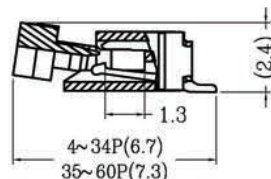

序号	品名	材质
①	0.5拉拔三代胶芯 (H2.0)	LCP UL94V-0 本色
②	0.5拉拔三代下端子 (H2.0)	磷青铜/表面镀锡
③	0.5拉拔三代后盖 (H2.0)	LCP UL94V-0 黑色
④	0.5拉拔三代焊片 (H2.0)	黄铜/表面镀锡

SECTION A-A

CKT	DIM A	DIM B	DIM C	DIM D	CKT	DIM A	DIM B	DIM C	DIM D
4	1.50	2.56	7.60	5.20	33	16.00	17.06	22.10	5.20
5	2.00	3.06	8.10		34	16.50	17.56	22.60	
6	2.50	3.56	8.60		35	17.00	18.06	23.10	
7	3.00	4.06	9.10		36	17.50	18.56	23.60	
8	3.50	4.56	9.60		37	18.00	19.06	24.10	
9	4.00	5.06	10.10		38	18.50	19.56	24.60	
10	4.50	5.56	10.60		39	19.00	20.06	25.10	
11	5.00	6.06	11.10		40	19.50	20.56	25.60	
12	5.50	6.56	11.60		41	20.00	21.06	26.10	
13	6.00	7.06	12.10		42	20.50	21.56	26.60	
14	6.50	7.56	12.60		43	21.00	22.06	27.10	
15	7.00	8.06	13.10	44	21.50	22.56	27.60		
16	7.50	8.56	13.60	45	22.00	23.06	28.10		
17	8.00	9.06	14.10	46	22.50	23.56	28.60		
18	8.50	9.56	14.60	47	23.00	24.06	29.10		
19	9.00	10.06	15.10	48	23.50	24.56	29.60		
20	9.50	10.56	15.60	49	24.00	25.06	30.10		
21	10.00	11.06	16.10	50	24.50	25.56	30.60		
22	10.50	11.56	16.60	51	25.00	26.06	31.10		
23	11.00	12.06	17.10	52	25.50	26.56	31.60		
24	11.50	12.56	17.60	53	26.00	27.06	32.10		
25	12.00	13.06	18.10	54	26.50	27.56	32.60		
26	12.50	13.56	18.60	55	27.00	28.06	33.10		
27	13.00	14.06	19.10	56	27.50	28.56	33.60		
28	13.50	14.56	19.60	57	28.00	29.06	34.10		
29	14.00	15.06	20.10	58	28.50	29.56	34.60		
30	14.50	15.56	20.60	59	29.00	30.06	35.10		
31	15.00	16.06	21.10	60	29.50	30.56	35.60		
32	15.50	16.56	21.60						

适用线路板

适用扁平线

技术指标:

1. 塑件表面应光洁、无毛边、无明显收缩、缺陷、裂纹等现象。
2. 温度范围: -25° C~85° C.
3. 额定电压: 50V, AC/DC(等效).
4. 接触电阻: ≤0.03Ω.
5. 绝缘电阻: ≥500MΩ

一般公差 (TOLERANCE)  
 X ± 0.10 XX ± 0.15  
 Y ± 0.20 XXX ± 0.05  
 ANGLES ± 1°

深圳市金航标电子有限公司		WWW.BDS666.COM	
KH-CL0.5-H2.0-14PIN		0755-83044319	
品名 (TITLE)	0.5 Pitch拉拔三代卧式下接 (H=2.0)	制图 (DR)	王涛
料号 (DWG.NO)	2046-XXXX	校对 (CHKD)	吴鹏
比例 (SCALE)	1:1	审核 (APPD)	黄志明
单位 (UNITS)	mm	张数 (SHEET)	1 OF 1
尺寸 (SIZE)	A4	REV	1