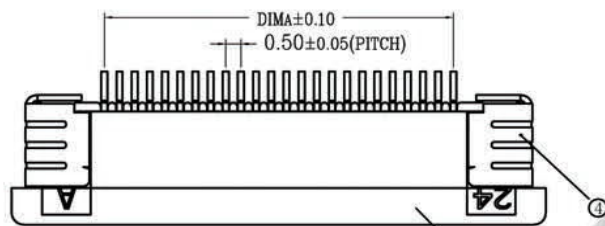

序号	品名	材质
①	0.5拉拔三代胶芯 (H2.0)	LCP UL94V-0 本色
②	0.5拉拔三代下端子 (H2.0)	磷青铜/表面镀锡
③	0.5拉拔三代后盖 (H2.0)	LCP UL94V-0 黑色
④	0.5拉拔三代焊片 (H2.0)	黄铜/表面镀锡

SECTION A-A

CKT	DIM A	DIM B	DIM C	DIM D	CKT	DIM A	DIM B	DIM C	DIM D
4	1.50	2.56	7.60	5.20	33	16.00	17.06	22.10	5.20
5	2.00	3.06	8.10		34	16.50	17.56	22.60	
6	2.50	3.56	8.60		35	17.00	18.06	23.10	
7	3.00	4.06	9.10		36	17.50	18.56	23.60	
8	3.50	4.56	9.60		37	18.00	19.06	24.10	
9	4.00	5.06	10.10		38	18.50	19.56	24.60	
10	4.50	5.56	10.60		39	19.00	20.06	25.10	
11	5.00	6.06	11.10		40	19.50	20.56	25.60	
12	5.50	6.56	11.60		41	20.00	21.06	26.10	
13	6.00	7.06	12.10		42	20.50	21.56	26.60	
14	6.50	7.56	12.60		43	21.00	22.06	27.10	
15	7.00	8.06	13.10	44	21.50	22.56	27.60		
16	7.50	8.56	13.60	45	22.00	23.06	28.10		
17	8.00	9.06	14.10	46	22.50	23.56	28.60		
18	8.50	9.56	14.60	47	23.00	24.06	29.10		
19	9.00	10.06	15.10	48	23.50	24.56	29.60		
20	9.50	10.56	15.60	49	24.00	25.06	30.10		
21	10.00	11.06	16.10	50	24.50	25.56	30.60		
22	10.50	11.56	16.60	51	25.00	26.06	31.10		
23	11.00	12.06	17.10	52	25.50	26.56	31.60		
24	11.50	12.56	17.60	53	26.00	27.06	32.10		
25	12.00	13.06	18.10	54	26.50	27.56	32.60		
26	12.50	13.56	18.60	55	27.00	28.06	33.10		
27	13.00	14.06	19.10	56	27.50	28.56	33.60		
28	13.50	14.56	19.60	57	28.00	29.06	34.10		
29	14.00	15.06	20.10	58	28.50	29.56	34.60		
30	14.50	15.56	20.60	59	29.00	30.06	35.10		
31	15.00	16.06	21.10	60	29.50	30.56	35.60		
32	15.50	16.56	21.60						

适用线路板

适用扁平线

技术指标:

1. 塑件表面应光洁、无毛边、无明显收缩、缺陷、裂纹等现象。
2. 温度范围: -25° C~85° C.
3. 额定电压: 50V, AC/DC(等效).
4. 接触电阻: ≤0.03Ω.
5. 绝缘电阻: ≥500MΩ

一般公差 (TOLERANCE)  
 X ± 0.10 XX ± 0.15  
 Y ± 0.20 XXX ± 0.05  
 ANGLES ± 1°

深圳市金航标电子有限公司		WWW.BDS666.COM	
KH-CL0.5-H2.0-14PIN		0755-83044319	
品名 (TITLE)	0.5 Pitch拉拔三代卧式下接 (H=2.0)	制图 (DR)	王涛
料号 (DWG.NO)	2046-XXXX	校对 (CHKD)	吴鹏
比例 (SCALE)	1:1	审核 (APPD)	黄志明
单位 (UNITS)	mm	张数 (SHEET)	1 OF 1
尺寸 (SIZE)	A4	REV	1