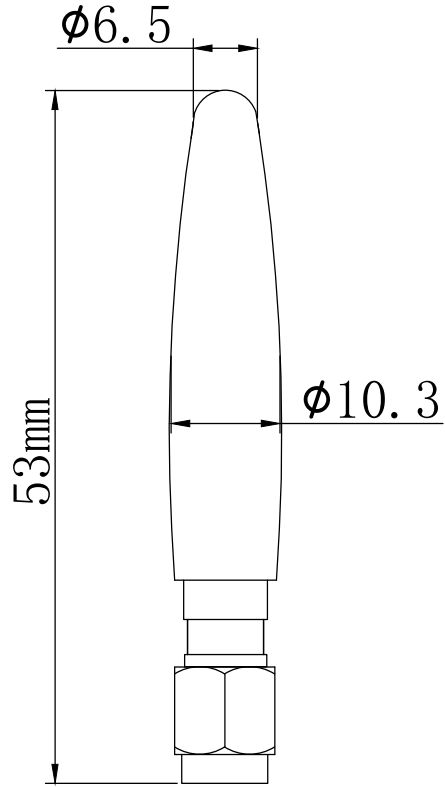

标注前有“*”重点检验尺寸

图面产品均符合ROHS标准

Kinghelm®

Performance parameters	
Product name	2.4G小辣椒天线
Model Type	KH-2400XLJ-SMA-Z
Frequency Range	2400-2500 MHz
Band Width	100MHz
Vswr	≤2.0
Gain	2.15DBi
Impedance	50 OHM
Polarization	Vertical
Radiation	OMNIDIRECTIONAL
Max power	10 W
Connector	SMA-J
Dimensions	53mm *10.3mm
Shell material	TPE
Temperature	-35° -- 75°
Lighting protection	DC grounding
Weight	

深圳市金航标电子有限公司

WWW.BDS666.COM

0755-83044319

公差	.x	±0.30	变更记录	日期	变更者	代码	料号	
	x.x	±0.20				品名	2.4G小辣椒天线	
	x.xx	±0.10				型号	KH-2400XLJ-SMA-Z	
	ANGULAR	@5~	比例	纸张	A4	绘图	日期	2019.01.07
单位	MM	版本	A	审核		页码	1/1	

单击下面可查看定价，库存，交付和生命周期等信息