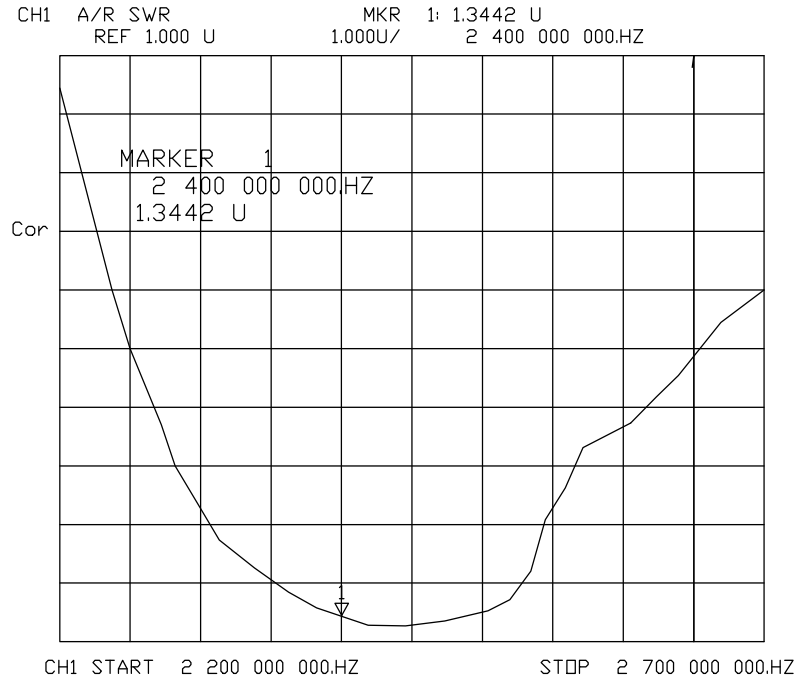

标注前有“*”重点检验尺寸

图面产品均符合ROHS标准

Kinghelm®

Performance parameters	
Product name	2.4G小辣椒天线
Model Type	KH-2400XLJ-SMA-Z
Frequency Range	2400-2500 MHz
Band Width	100MHz
Vswr	≤2.0
Gain	2.15DBi
Impedance	50 OHM
Polarization	Vertical
Radiation	OMNIDIRECTIONAL
Max power	10 W
Connector	SMA-J
Dimensions	53mm *10.3mm
Shell material	TPE
Temperature	-35° -- 75°
Lighting protection	DC grounding
Weight	

深圳市金航标电子有限公司

WWW.BDS666.COM

0755-83044319

公差	.x	±0.30	变更记录	日期	变更者	代码	料号	
	x.x	±0.20				品名	2.4G小辣椒天线	
	x.xx	±0.10				型号	KH-2400XLJ-SMA-Z	
	ANGULAR	@5~	比例	纸张	A4	绘图	日期	2019.01.07
单位	MM	版本	A	审核		页码	1/1	

单击下面可查看定价，库存，交付和生命周期等信息