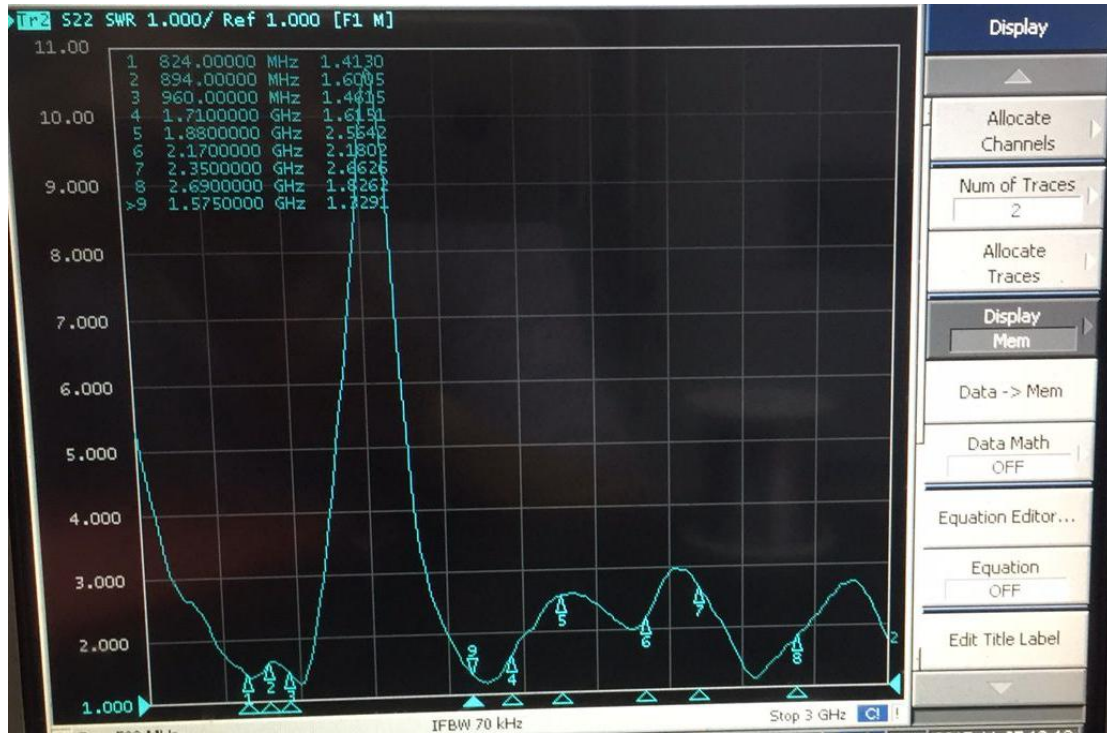

天线调试设计需求频段

频率	频段
2G	GSM850 900 1800 1900
3G	WCDMA2100 1900 900 850
4G	LTE-B1 2 3 4 5 7 8 20 12 17 28 38 39 40 41
三合一	/
其它	/

2. 产品图

KH1C-48-XP

无源 (Passive Test) 驻波图

主天线

单击下面可查看定价，库存，交付和生命周期等信息

[>>kinghelm\(金航标\)](#)