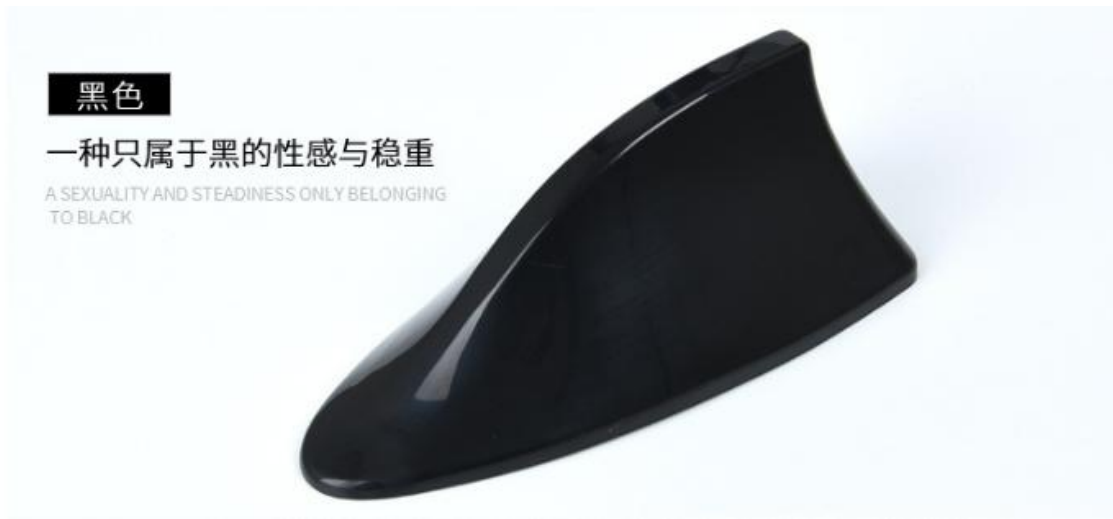

产品性能与规格

物料名称: 鲨鱼鳍天线

样品颜色: 黑

样品种类: _____

产品型号: KH-FM/AM -100- B1

开模样品

其它

目录

- 1、产品图片
- 2、外观尺寸
- 3、技术参数
- 4、底部结构
- 5、流线设计
- 6、安装解析

一、产品图片

二、外观尺寸

弧度鲨鱼鳍

高密度贴合 ABS烤漆 耐用不掉漆

三、技术参数

鲨鱼鳍天线参数

SHARK FIN ANTENNA PARAMETERS

	商品名称	鲨鱼鳍天线
	商品质量	优质ABS材质
	长 度	17CM
	宽 度	7CM
	产品数量	办公室、居家、车载
	商品颜色	黑色、灰色、银色、红色、 金色、蓝色、白色

四、底部结构

鲨鱼鳍天线底部解析图

GRAPHIC ANALYSIS OF BOTTOM OF SHARK FIN ANTENNA

五、流线设计

美学流线设计

鲨鱼鳍美学流线设计
赋予爱车浑然天成的时尚气质

六、安装解析