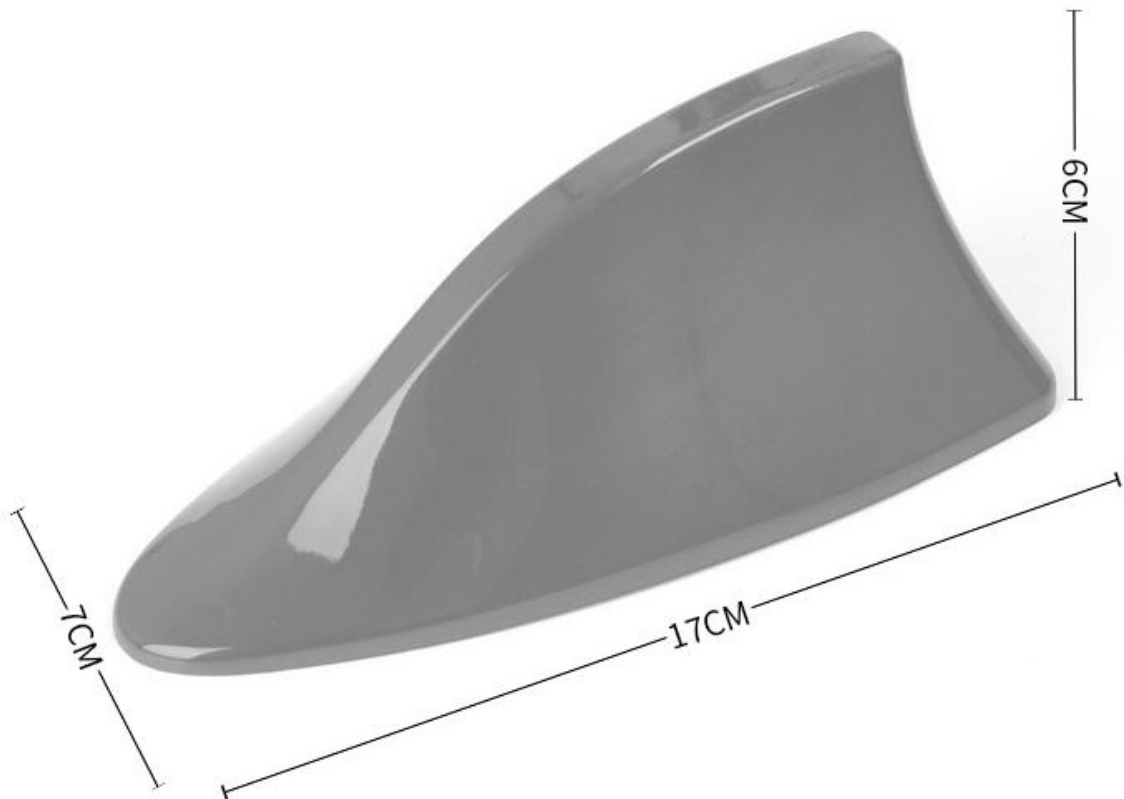

二、外观尺寸

弧度鲨鱼鳍

高密度贴合 ABS烤漆 耐用不掉漆