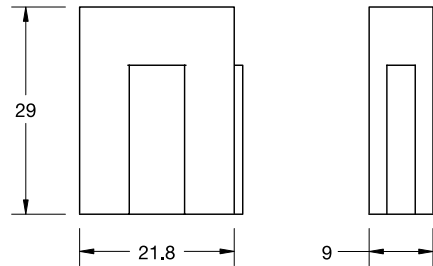

Blade Fuseholders - Stackable Panel Mount Fuseholder for ATO® Style Blade Fuse

Dimensions in mm / Maße in mm

Intended for use with 32V ATO/ FKS Fuses rated up to 20A.

Für den Gebrauch mit 32V ATO/ FKS Sicherungen bis 20A Nennstrom.

OBSOLETE

Part Number Artikel-Nr.	Description Beschreibung	Fuse Rating Sicherungs- Nennstrom
8680900LXN	Assortment: Holders with brackets and terminals, color black - 50 pcs	20 A

Panel-Mount Stackable Components

Dimensions in mm / Maße in mm

OBSOLETE

OBSOLETE

Part Number Artikel-Nr.	Description Beschreibung	Fuse Rating Sicherungs- Nennstrom
868-900-010RM	Holder only, color black - 100 pcs.	—
868-900-020RM	Brackets only, color black - 100 pcs.	—
09130900Z	Terminals loose, wire 0.5 - 1.25 mm ² - 200 pcs.	—