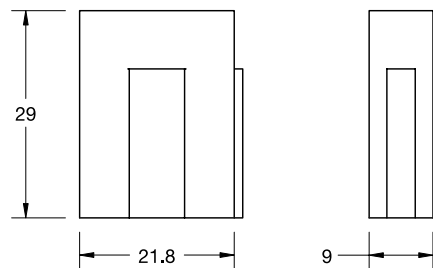

Blade Fuseholders - Stackable Panel Mount Fuseholder for ATO® Style Blade Fuse

Dimensions in mm / Maße in mm

Intended for use with 32V ATO/ FKS Fuses rated up to 20A.

Für den Gebrauch mit 32V ATO/ FKS Sicherungen bis 20A Nennstrom.

OBSOLETE

Part Number Artikel-Nr.	Description Beschreibung	Fuse Rating Sicherungs- Nennstrom
8680900LXN	Assortment: Holders with brackets and terminals, color black - 50 pcs	20 A

Panel-Mount Stackable Components

Dimensions in mm / Maße in mm

OBSOLETE

OBSOLETE

Part Number Artikel-Nr.	Description Beschreibung	Fuse Rating Sicherungs- Nennstrom
868-900-010RM	Holder only, color black - 100 pcs.	—
868-900-020RM	Brackets only, color black - 100 pcs.	—
09130900Z	Terminals loose, wire 0.5 - 1.25 mm ² - 200 pcs.	—