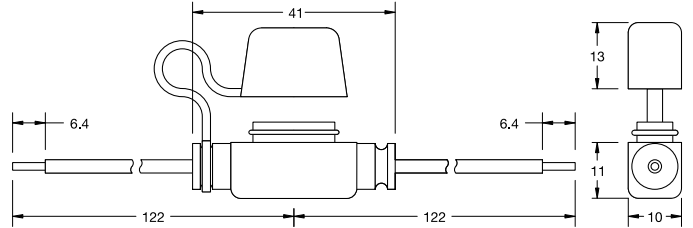

Blade Fuseholders - In-Line Splash-Waterproof Fuseholder for MINI® Style Blade Fuse

RoHS

Used with MINI / FK1 Fuse 1 to 20A or 25A and 30A. Supplied with two 4.78" / 122mm wire leads. Includes protective cover for harsh environment.

Zur Benutzung mit MINI/FK1 Sicherungen von 1A bis 20A oder 25A und 30A. Lieferung mit zwei 4.78" / 122mm langen Leitungen. Die Schutzhaube erlaubt den Einsatz in rauher Umgebung

Part Number Artikel-Nr.	Description Beschreibung	Fuse Rating Sicherungs- Nennstrom
OFHM0001_	14AWG/2.1mm ² stranded black wire	20 A
OFHM0002_	12AWG/3.3mm ² stranded orange wire	30 A

Wire length, color and diameter can be customized upon request. Customization requires minimum order quantities depending on nature of modifications.

Last figure of part number = packaging code, see Section "Packaging Index," pg. 157.