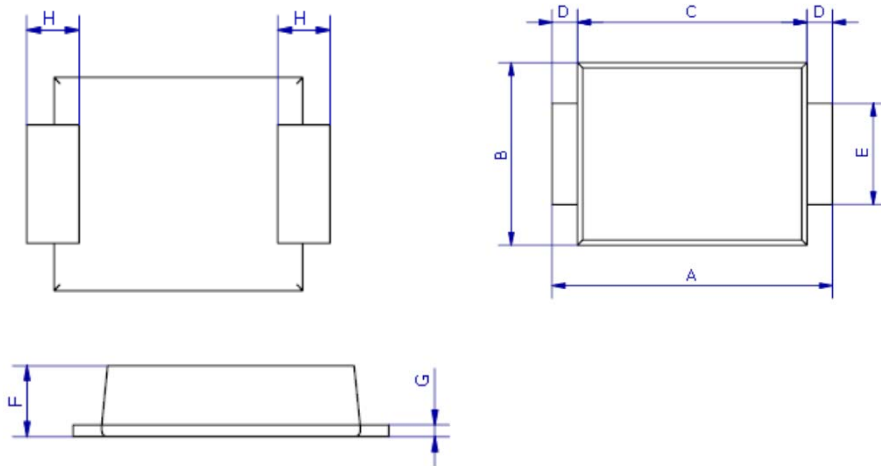

### 3. dimension:

SMB-FL

| DIM | MILLIMETERS |      | INCHES   |         |
|-----|-------------|------|----------|---------|
|     | MIN         | MAX  | MIN      | MAX     |
| A   | 5.3         | 5.7  | 0.209    | 0.224   |
| B   | 3.4         | 3.8  | 0.134    | 0.150   |
| C   | 4.3         | 4.7  | 0.169    | 0.185   |
| D   | 0.45Typ     |      | 0.018Typ |         |
| E   | 1.9         | 2.1  | 0.0748   | 0.08268 |
| F   | 1.05        | 1.40 | 0.04134  | 0.05512 |
| G   | 0.2         | 0.3  | 0.00591  | 0.00984 |
| H   | 0.95Typ     |      | 0.037Typ |         |