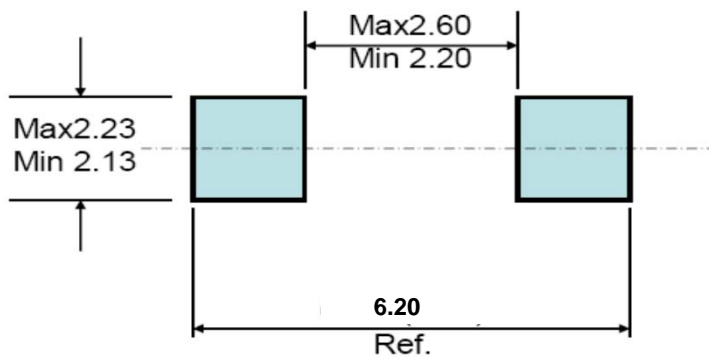

### 3. dimension:

SMB-FL

| DIM | MILLIMETERS |      | INCHES   |         |
|-----|-------------|------|----------|---------|
|     | MIN         | MAX  | MIN      | MAX     |
| A   | 5.3         | 5.7  | 0.209    | 0.224   |
| B   | 3.4         | 3.8  | 0.134    | 0.150   |
| C   | 4.3         | 4.7  | 0.169    | 0.185   |
| D   | 0.45Typ     |      | 0.018Typ |         |
| E   | 1.9         | 2.1  | 0.0748   | 0.08268 |
| F   | 1.05        | 1.40 | 0.04134  | 0.05512 |
| G   | 0.2         | 0.3  | 0.00591  | 0.00984 |
| H   | 0.95Typ     |      | 0.037Typ |         |

### Mounting Pad Layout

--- SMB-FL

单击下面可查看定价，库存，交付和生命周期等信息

[>>LRC\(乐山无线电\)](#)