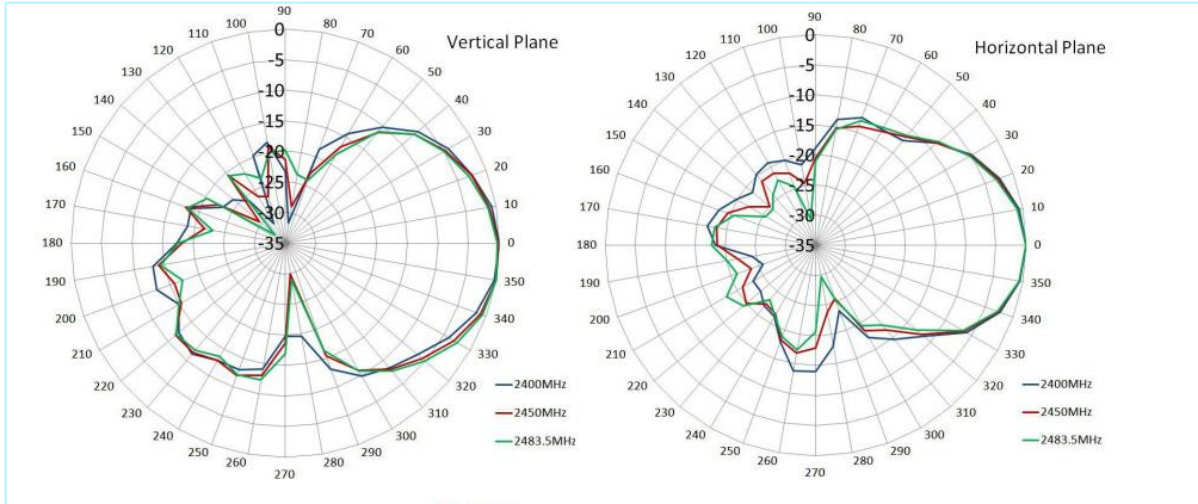

迈斯维4G/3G /WiFi板状天线

AN_W916

机械尺寸

迈斯维4G/3G /WiFi板状天线

规格

项目	规格	
天线	频率范围	824~960/1710~2170/2400~2500MHz
	极化	线性
	增益	6/9/10dBi
	V.S.W.R	< 2.0
	阻抗	50Ω
机械	电缆	RG58
	连接器	N/SMA 或其它
	天线罩材料	ABS
	安装方法	螺母
环境	工作温度	-40°C~+85°C
	相对湿度	高达95%
	环保	符合ROHS标准

辐射方向图

迈斯维4G/3G /WiFi板状天线

单击下面可查看定价，库存，交付和生命周期等信息

[>>Maswell\(迈斯维\)](#)