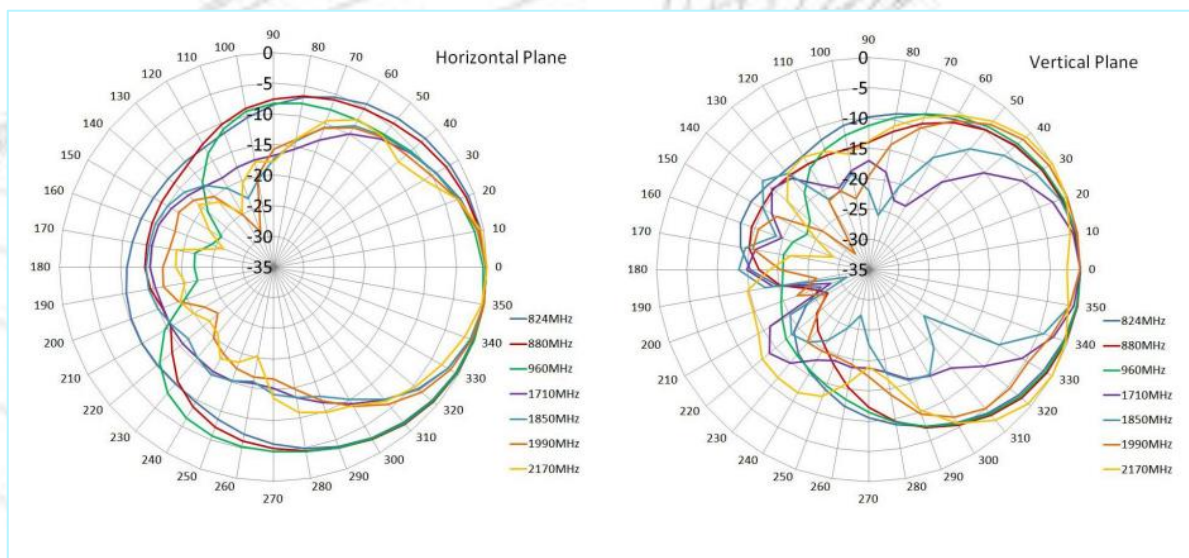

迈斯维4G/3G /WiFi板状天线

AN_W916

机械尺寸

迈斯维4G/3G /WiFi板状天线

规格

项目	规格	
天线	频率范围	824~960/1710~2170/2400~2500MHz
	极化	线性
	增益	6/9/10dBi
	V.S.W.R	< 2.0
	阻抗	50Ω
机械	电缆	RG58
	连接器	N/SMA 或其它
	天线罩材料	ABS
	安装方法	螺母
环境	工作温度	-40°C~+85°C
	相对湿度	高达95%
	环保	符合ROHS标准

辐射方向图

迈斯维4G/3G /WiFi板状天线

单击下面可查看定价，库存，交付和生命周期等信息

[>>Maswell\(迈斯维\)](#)