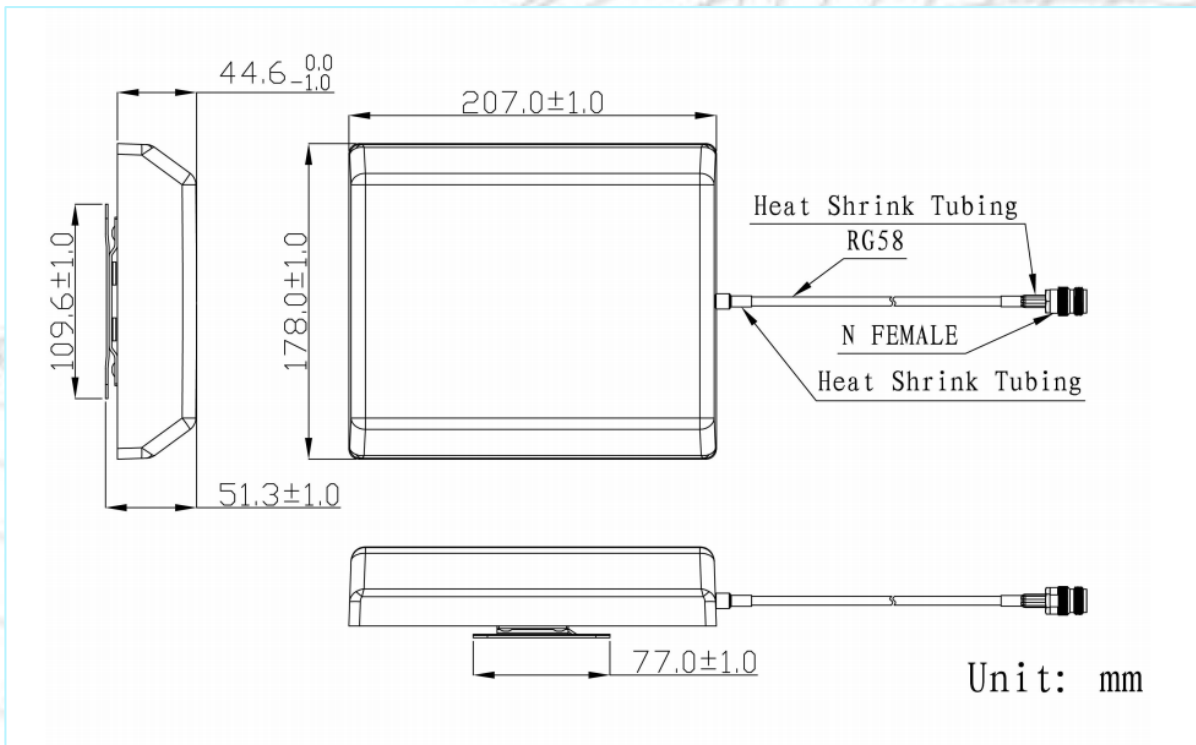

迈斯维4G/3G /WiFi板状天线

AN_W916

机械尺寸

迈斯维4G/3G /WiFi板状天线

规格

项目	规格	
天线	频率范围	824~960/1710~2170/2400~2500MHz
	极化	线性
	增益	6/9/10dBi
	V.S.W.R	< 2.0
	阻抗	50Ω
机械	电缆	RG58
	连接器	N/SMA 或其它
	天线罩材料	ABS
	安装方法	螺母
环境	工作温度	-40°C~+85°C
	相对湿度	高达95%
	环保	符合ROHS标准

辐射方向图

迈斯维4G/3G /WiFi板状天线

单击下面可查看定价，库存，交付和生命周期等信息

[>>Maswell\(迈斯维\)](#)