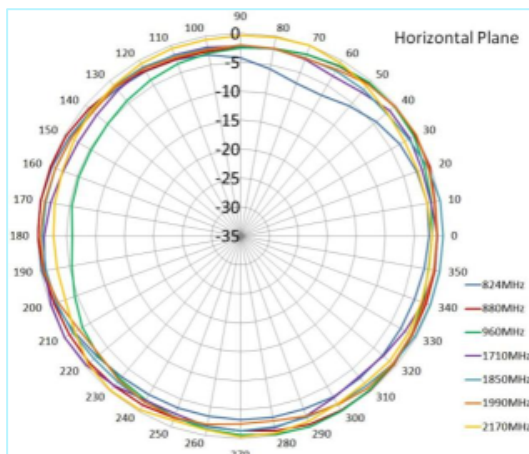

用于4G LTE, 3G和Wifi的吸顶天线

AN_GSM_915

机械尺寸

用于4G LTE, 3G和Wifi覆盖的吸顶天线

规格

项目	规格	
天线	频率范围	824~2500MHz
	极化	线性
	增益	3dBi
	V.S.W.R	<2.0
	阻抗	50Ω
机械	电缆	5m (可定制)
	连接器	SMA male (可定制)
	天线罩材料	ABS
	安装方法	螺丝
环境	工作温度	-40°C~+85°C
	相对湿度	高达95%
	环保	符合ROHS标准

辐射方向图

用于4G LTE, 3G和Wifi覆盖的吸顶天线

单击下面可查看定价，库存，交付和生命周期等信息

[>>Maswell\(迈斯维\)](#)