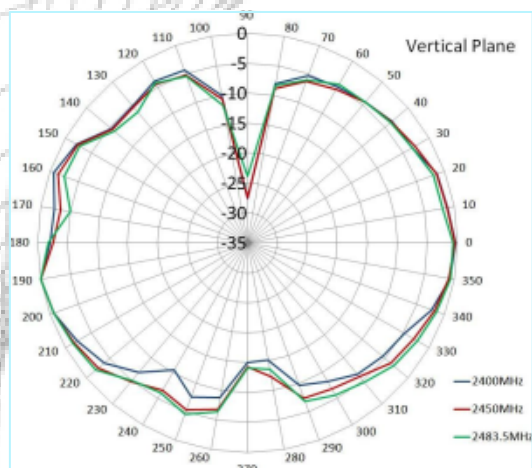

用于4G LTE, 3G和Wifi的吸顶天线

AN_GSM_915

机械尺寸

用于4G LTE, 3G和Wifi覆盖的吸顶天线

规格

项目	规格	
天线	频率范围	824~2500MHz
	极化	线性
	增益	3dBi
	V.S.W.R	<2.0
	阻抗	50Ω
机械	电缆	5m (可定制)
	连接器	SMA male (可定制)
	天线罩材料	ABS
	安装方法	螺丝
环境	工作温度	-40°C~+85°C
	相对湿度	高达95%
	环保	符合ROHS标准

辐射方向图

用于4G LTE, 3G和Wifi覆盖的吸顶天线

单击下面可查看定价，库存，交付和生命周期等信息

[>>Maswell\(迈斯维\)](#)