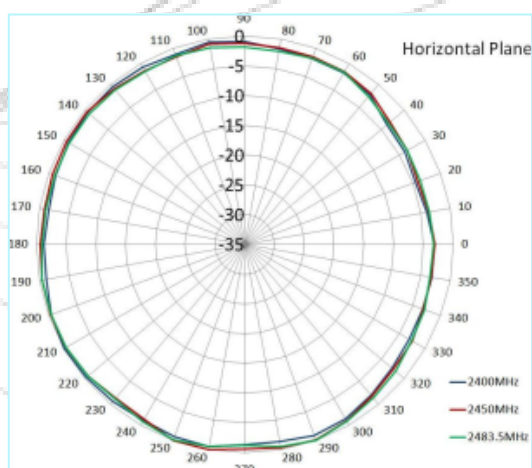

用于4G LTE, 3G和Wifi的吸顶天线

AN_GSM_915

机械尺寸

用于4G LTE, 3G和Wifi覆盖的吸顶天线

规格

项目	规格	
天线	频率范围	824~2500MHz
	极化	线性
	增益	3dBi
	V.S.W.R	<2.0
	阻抗	50Ω
机械	电缆	5m (可定制)
	连接器	SMA male (可定制)
	天线罩材料	ABS
	安装方法	螺丝
环境	工作温度	-40°C~+85°C
	相对湿度	高达95%
	环保	符合ROHS标准

辐射方向图

用于4G LTE, 3G和Wifi覆盖的吸顶天线

单击下面可查看定价，库存，交付和生命周期等信息

[>>Maswell\(迈斯维\)](#)