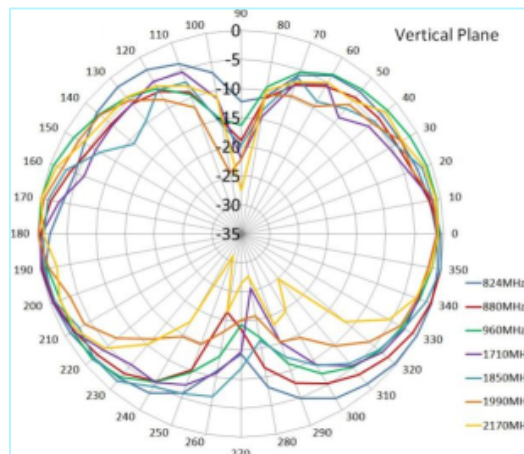

用于4G LTE, 3G和Wifi的吸顶天线

AN_GSM_915

机械尺寸

用于4G LTE, 3G和Wifi覆盖的吸顶天线

规格

项目	规格	
天线	频率范围	824~2500MHz
	极化	线性
	增益	3dBi
	V.S.W.R	<2.0
	阻抗	50Ω
机械	电缆	5m (可定制)
	连接器	SMA male (可定制)
	天线罩材料	ABS
	安装方法	螺丝
环境	工作温度	-40°C~+85°C
	相对湿度	高达95%
	环保	符合ROHS标准

辐射方向图

用于4G LTE, 3G和Wifi覆盖的吸顶天线

单击下面可查看定价，库存，交付和生命周期等信息

[>>Maswell\(迈斯维\)](#)