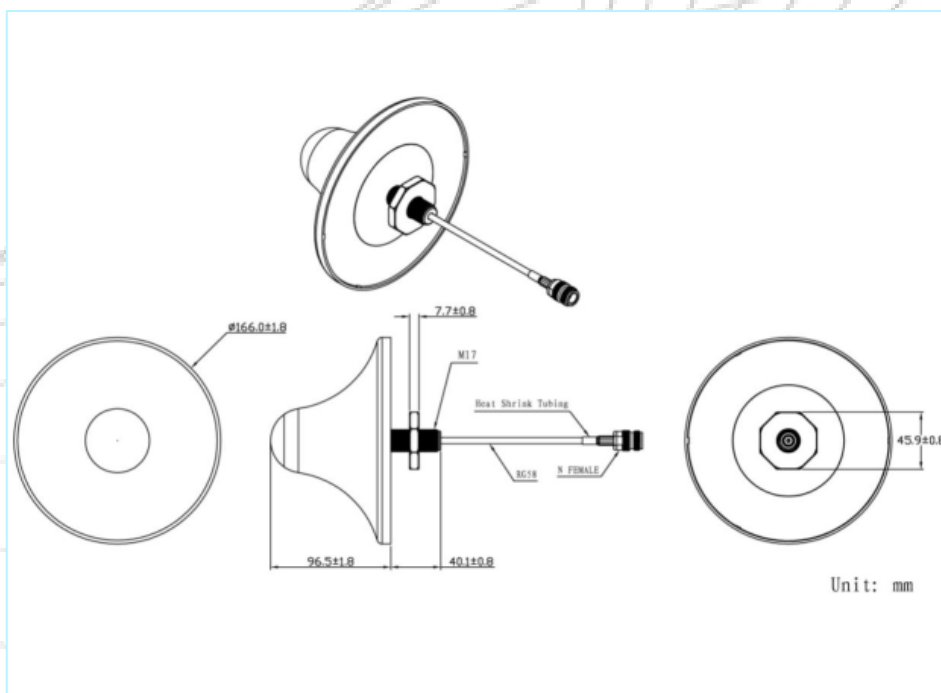

用于4G LTE, 3G和Wifi的吸顶天线

AN_GSM_915

机械尺寸

用于4G LTE, 3G和Wifi覆盖的吸顶天线

规格

项目	规格	
天线	频率范围	824~2500MHz
	极化	线性
	增益	3dBi
	V.S.W.R	<2.0
	阻抗	50Ω
机械	电缆	5m (可定制)
	连接器	SMA male (可定制)
	天线罩材料	ABS
	安装方法	螺丝
环境	工作温度	-40°C~+85°C
	相对湿度	高达95%
	环保	符合ROHS标准

辐射方向图

用于4G LTE, 3G和Wifi覆盖的吸顶天线

单击下面可查看定价，库存，交付和生命周期等信息

[>>Maswell\(迈斯维\)](#)