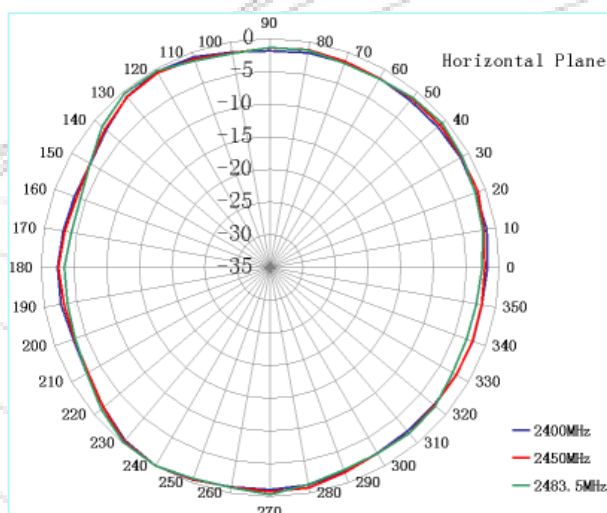

直角带引线WIFI天线

AN_W410-1

机械尺寸

直角带引线WIFI天线

规格

| 项目 | 规格 | |
|----|---------|-----------------------|
| 天线 | 频率范围 | 2400~2483.5MHz |
| | 带宽 | 83.5MHz |
| | 极化 | 线性 |
| | 增益 | 5dBi |
| | V.S.W.R | <2.0 |
| | 阻抗 | 50Ω |
| 机械 | 电缆 | RF1.37 20cm (可定制) |
| | 连接器 | IPEX (可定制) |
| | 安装方法 | 铰链 |
| 环境 | 工作温度 | -40°C~+85°C |
| | 振动 | 10至55Hz, 1.5mm振幅, 2小时 |
| | 环保 | 符合ROHS标准 |

辐射方向图

单击下面可查看定价，库存，交付和生命周期等信息

[>>Maswell\(迈斯维\)](#)