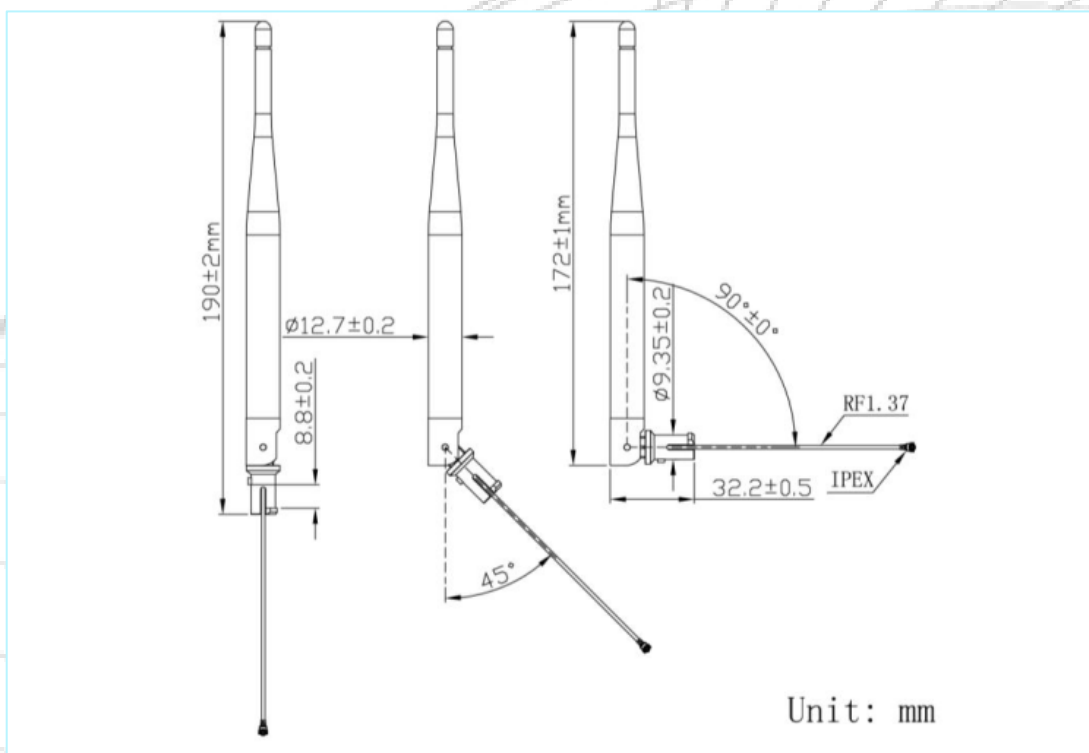

直角带引线WIFI天线

AN_W410-1

机械尺寸

直角带引线WIFI天线

规格

| 项目 | 规格 | |
|----|---------|-----------------------|
| 天线 | 频率范围 | 2400~2483.5MHz |
| | 带宽 | 83.5MHz |
| | 极化 | 线性 |
| | 增益 | 5dBi |
| | V.S.W.R | <2.0 |
| | 阻抗 | 50Ω |
| 机械 | 电缆 | RF1.37 20cm (可定制) |
| | 连接器 | IPEX (可定制) |
| | 安装方法 | 铰链 |
| 环境 | 工作温度 | -40°C~+85°C |
| | 振动 | 10至55Hz, 1.5mm振幅, 2小时 |
| | 环保 | 符合ROHS标准 |

辐射方向图

单击下面可查看定价，库存，交付和生命周期等信息

[>>Maswell\(迈斯维\)](#)