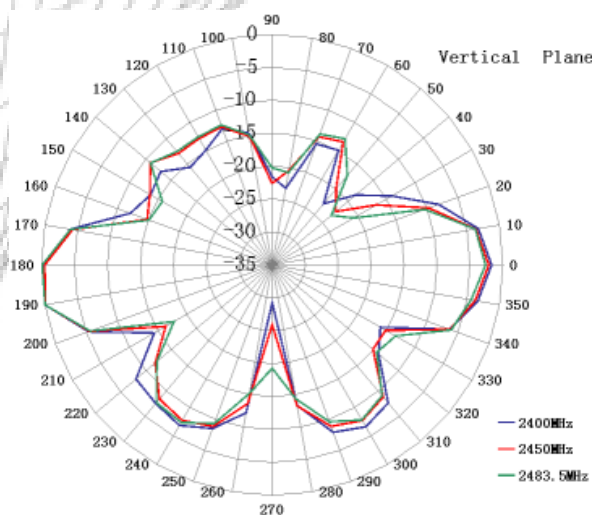

直角带引线WIFI天线

AN_W410-1

机械尺寸

直角带引线WIFI天线

规格

| 项目 | 规格 | |
|----|---------|-----------------------|
| 天线 | 频率范围 | 2400~2483.5MHz |
| | 带宽 | 83.5MHz |
| | 极化 | 线性 |
| | 增益 | 5dBi |
| | V.S.W.R | <2.0 |
| | 阻抗 | 50Ω |
| 机械 | 电缆 | RF1.37 20cm (可定制) |
| | 连接器 | IPEX (可定制) |
| | 安装方法 | 铰链 |
| 环境 | 工作温度 | -40°C~+85°C |
| | 振动 | 10至55Hz, 1.5mm振幅, 2小时 |
| | 环保 | 符合ROHS标准 |

辐射方向图

单击下面可查看定价，库存，交付和生命周期等信息

[>>Maswell\(迈斯维\)](#)