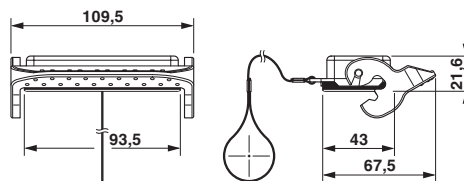

Technical data

Dimensions

Length	93.5 mm
Width	43 mm
Height	21.6 mm
Diameter of retaining cord eyelet	30 mm

Ambient conditions

Degree of protection	IP66
Ambient temperature (operation)	-20 °C ... 100 °C

General

Drawings

Dimensional drawing

Dimensional drawing

Classifications

eCl@ss

eCl@ss 10.0.1	27440208
eCl@ss 11.0	27440208
eCl@ss 4.0	23110100
eCl@ss 4.1	23110100
eCl@ss 5.0	23110100
eCl@ss 5.1	23110100
eCl@ss 6.0	27261200
eCl@ss 7.0	27440208
eCl@ss 9.0	27440208