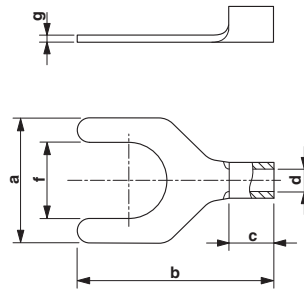

Fork-type cable lug - C-FC 2,5/M6 - 3240146

Approvals

Approvals submitted

Approval details

EAC

Drawings

Dimensional drawing