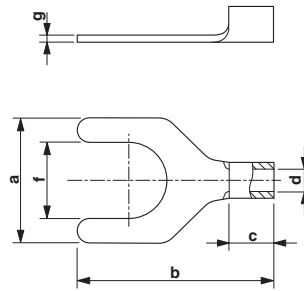

Fork-type cable lug - C-FC 2,5/M4 - 3240144

Approvals

Approvals submitted

Approval details

EAC

Drawings

Dimensional drawing