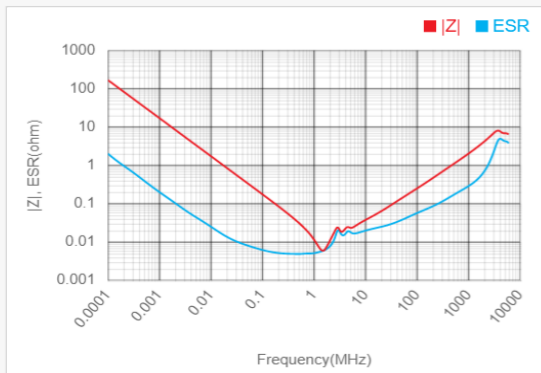

CL32E106KPJVPN

通知：仿真数据

规格书

特性	标称容值	容值精度	额定电压	温度特性	尺寸	长度	宽度	厚度
数值	10.0uF	±10%	10.0Vdc	X8L	1210(unit:inch), 3225(unit:mm)	3.20±0.30mm	2.50±0.20mm	2.50±0.20mm

数据图

Frequency Characteristics
Network Analyzer

本表中的任何数据如有变动、修改或终止，恕不另行通知。本数据表列出了典型数据，仅供设计参考。如对本数据表有任何疑问，请联系我司销售人员或AE。