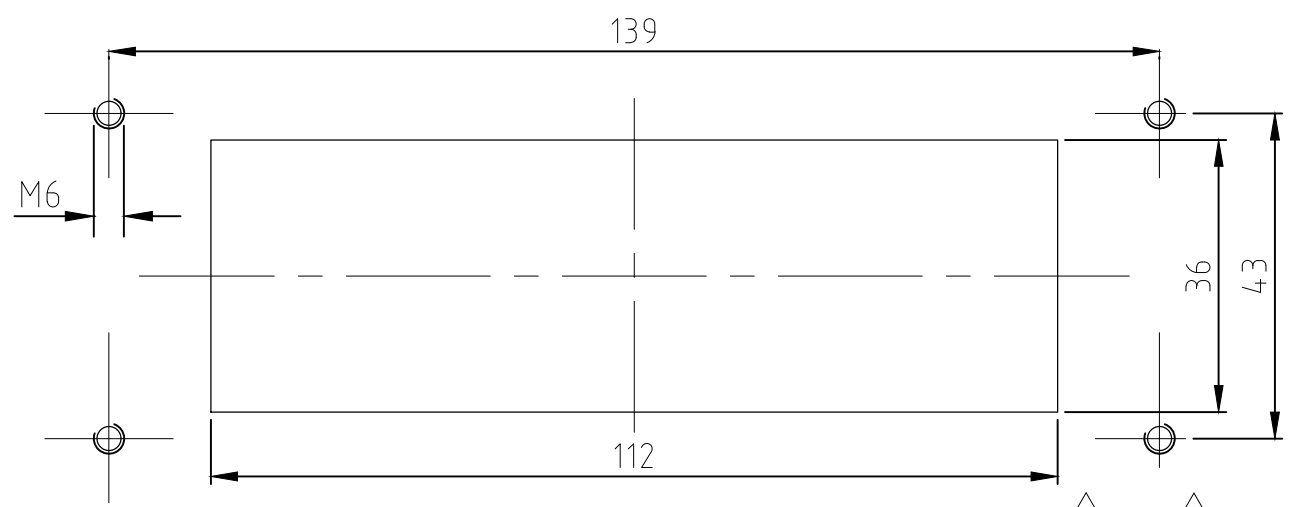

Panel cut-out
 Montageausschnitt

QTY	QTY	QTY	DESCRIPTION / BENENNUNG	MATERIAL	SURFACE / OBERFLÄCHE	COLOR / FARBE	ITEM NO. Pos.	NOTES / BEMERKUNGEN
1			Anbaugehäuse EMV-K/ surface mounted housing bottom entry	aluminium/ALU	SEE NOTE 2	black/schwarz	6	Without HTS characters
4	4	4	O-Ring/O-ring	Neoprene		black/schwarz	5	φ7x3
4	4	4	Dichtschaube mit U-Scheibe/ sealing screw with U-pane	V2A/stainl. steel	blank/even		4	M6x20
1	1	1	Dichtung Bg8/seal	Neoprene		black/schwarz	3	leitfähig/conductiv
	1		Anbaugehäuse EMV-K/ surface mounted housing bottom entry	aluminium/ALU	SEE NOTE 2	black/schwarz	2	
		1	Anbaugehäuse EMV/ surface mounted housing bottom entry	aluminium/ALU		grey/grau	1	

Bemerkungen:
 1 Material: Gehäuse: Alu-Druckguß-Legierung
 Dichtungen: Neoprene leitfähig
 2 Oberfläche: Lackierung - grau
 - chromitAL TCP passivation
 Lackierung schwarz
 3 Lackierung im Gehäuseinnere ist nicht notwendig