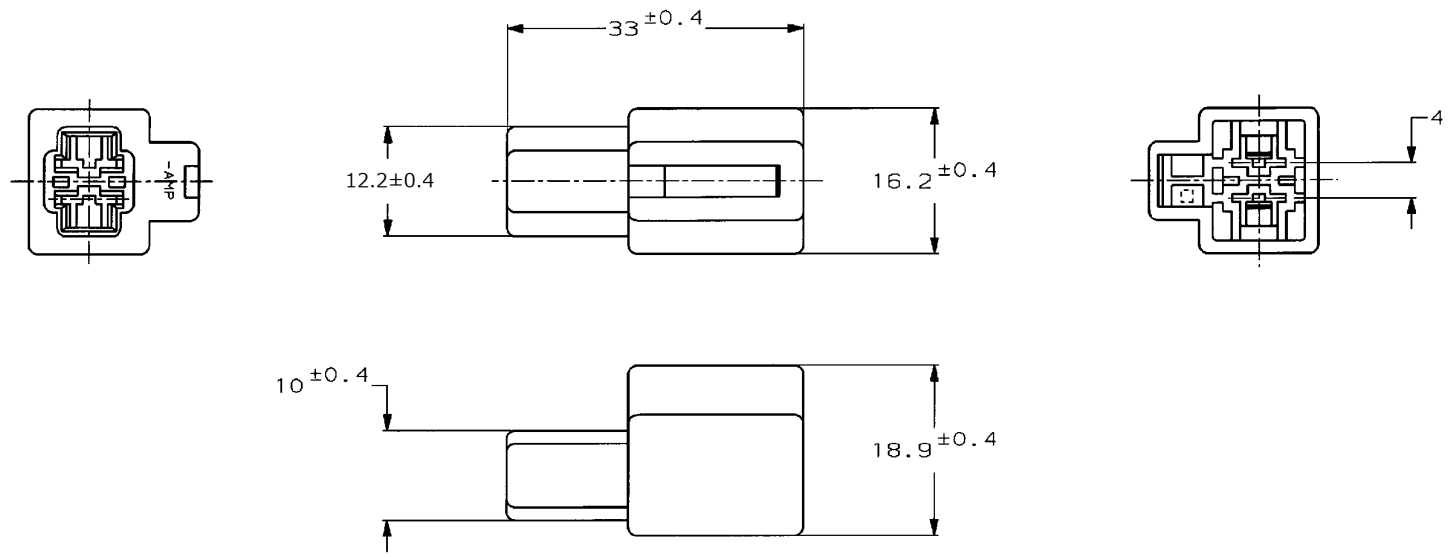

NUMBER C-172217
 METRIC
 三線径13°角 PROJECTION

注;
 1. 嵌合する相手ハウジングは型番172218
 2. 使用端子は型番170340, 170341, 170349

NOTE;
 1. THE MATING PLUG HOUSING; P/N 172218
 2. APPLIED CONTACT; P/N 170340, 170341, 170349

△ OBSOLETE PARTS: OBSOLETE CIS STREAMLINING PER D.RENAUD/D.SINISI

	黄 (YELLOW)	172217-7
	灰 (GRAY)	-6
△ OBSOLETE	緑 (GREEN)	-4
	茶 (BROWN)	-3
OBSOLETE	黒 (BLACK)	-2
	自然色 (NATURAL)	172217-1
	色 (COLOR)	型番 (P/N)

PRINT DIST
 単位はmm DIMENSIONS IN MM. DO NOT SCALE PRINT

C3	REVISED PER ECR-20-005366	SS	DL	22APR 2020
C2	REVISED PER ECR-15-013281	K.S	T.D	09SEP 2015
C1	REVISED PER ECO-10-000445	KK	AEG	JAN10
B	REVISED	AV	KB	SEP09
B	REDRAWN W/CHANGE	TS	KY	10/14/93
LTR	変更 (REVISION RECORD)	DR	CHK	DATE

Copyright ©1979年
 日本エー・エム・ビー株式会社

Copyright ©1979
 AMP (Japan), LTD.
 ALL RIGHTS RESERVED.

名称 (NAME)
 "250" シリーズ ファーストン インターロックコネクタ
 2極 キャップハウジング

仕様 (FINISH)
 色: 参照照
 (COLOR, SEE TABLE)

公差 (TOLERANCE)
 一般公差
 10mm ±0.2
 30mm ±0.25
 150mm ±0.3

数量 (QTY)
 1

場所 (LOC)
 B J

図番 (No.)
 C-172217

尺度 (SCALE)
 2-1

REV. C3

SHEET 1 OF 1

AHP-J010-2c
 REV. 1029188

(CUSTOMER DRAWING) 参考 面