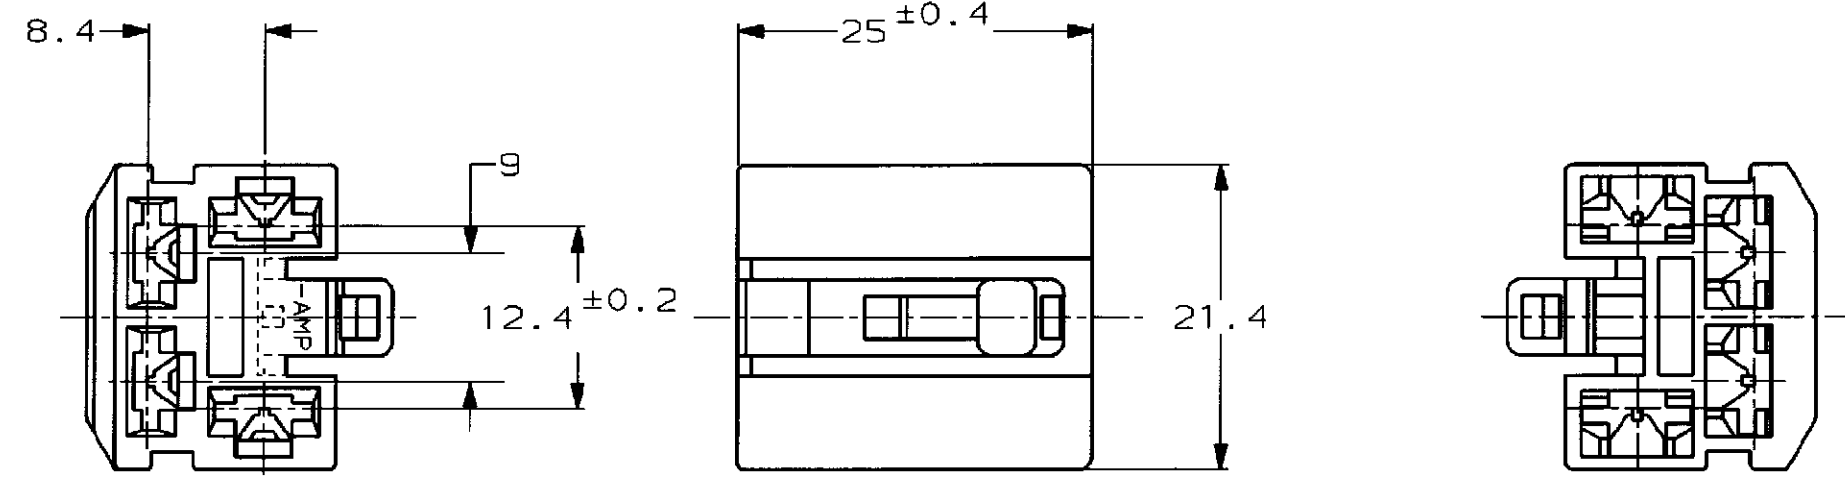

NUMBER C-172222

METRIC

PRINT DIST
単位・寸法 DIMENSIONS IN MM. DO NOT SCALE PRINT

注;
1. 嵌合する相手ハウジングは型番172221
2. 使用端子は型番170342, 170343, 170350

NOTE;
1. THE MATING CAP HOUSING; P/N 172221
2. APPLIED CONTACT; P/N 170342, 170343, 170350

淡灰 (LIGHT GRAY)	6-172222-6
黄 (YELLOW)	-7
灰 (GRAY)	-6
緑 (GREEN)	-4
茶 (BROWN)	-3
黒 (BLACK)	-2
自然色 (NATURAL)	172222-1
色 (COLOR)	型番 (P/N)

Copyright ©1979年 AMP (Japan) LTD. ALL RIGHTS RESERVED.				Copyright ©1979 AMP (Japan) LTD. ALL RIGHTS RESERVED.		AMP		日本エー・エム・ピー株式会社 Tokyo, Japan	
材料 (MATERIAL) 66 ナイロン (66 NYLON)		仕上 (FINISH) 色: 表参照 COLOR, SEE TABLE		名称 (NAME) 250 シリーズ ファストン インターロック 4極 プラグ ハウジング コネクタ		250 SERIES FASTON INTER-LOCK CONNECTOR 4Pos PLUG HOUSING		一般公差 (GENERAL TOLERANCE)	
C REVISED FJ00-0601-98 AY KB 3/10/98		B REDROWN W/O CHANGE FJ00-1019-93 TS AT 12/8/93		DR. J. Shinohara 12/8/93 DE. K. Yamaoka 12/8/93		CHK. H APP. D. Tomita 12/8/93		10以下: ±0.2 10を超え 30以下: ±0.25 30を超え 100以下: ±0.3 角 度: ±3°	
LTR 変更 (REVISION RECORD)		DR		CHK		DATE		尺厘 (SCALE) 2-1	
						REV. C		SHEET 1 OF 1	