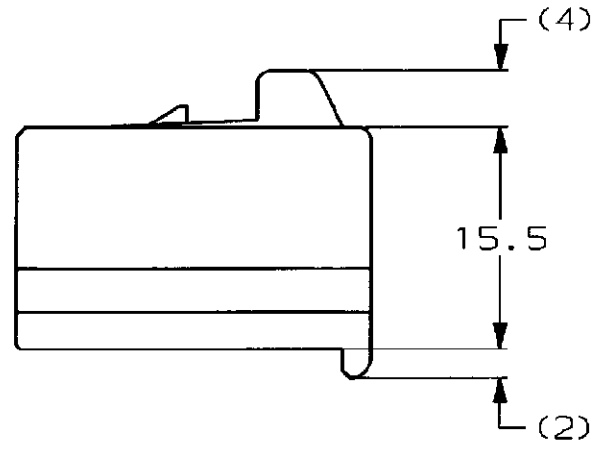

NUMBER C-172222

METRIC

PRINT DIST
単位・寸法 DIMENSIONS IN MM. DO NOT SCALE PRINT

注;
1. 嵌合する相手ハウジングは型番172221
2. 使用端子は型番170342, 170343, 170350

NOTE;
1. THE MATING CAP HOUSING; P/N 172221
2. APPLIED CONTACT; P/N 170342, 170343, 170350

淡灰 (LIGHT GRAY)	6-172222-6
黄 (YELLOW)	-7
灰 (GRAY)	-6
緑 (GREEN)	-4
茶 (BROWN)	-3
黒 (BLACK)	-2
自然色 (NATURAL)	172222-1
色 (COLOR)	型番 (P/N)

Copyright ©1979年 AMP (Japan) LTD. ALL RIGHTS RESERVED.				Copyright ©1979 AMP (Japan) LTD. ALL RIGHTS RESERVED.		AMP		日本エー・エム・ピー株式会社 Tokyo, Japan	
材料 (MATERIAL) 66 ナイロン (66 NYLON)		仕上 (FINISH) 色: 表参照 COLOR, SEE TABLE		名称 (NAME) 250 シリーズ ファストン インターロック 4極 プラグ ハウジング コネクタ		250 SERIES FASTON INTER-LOCK CONNECTOR 4Pos PLUG HOUSING		一般公差 (GENERAL TOLERANCE)	
C REVISED FJ00-0601-98 AY KB 3/10/98		B REDROWN W/O CHANGE FJ00-1019-93 TS AT 12/8/93		DR. J. Shinohara 12/8/93 DE. K. Yamaoka 12/8/93		CHK. H APP. D. Tomita 12/8/93		10以下: ±0.2 10を超え 30以下: ±0.25 30を超え 100以下: ±0.3 角 度: ±3°	
LTR 変更 (REVISION RECORD)		DR		CHK		DATE		尺厘 (SCALE) 2-1	
						REV. C		SHEET 1 OF 1	