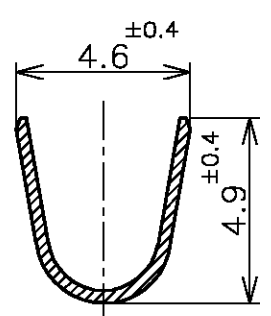

A-A

B-B

C-C

- ① 材料 : 銅合金
- ② 仕上げ : 全面ニッケル下地めっきの上に
接触部 : 金めっき
圧着部 : 半田めっき
- ③ 仕上げ : 全面錫めっき
- ④ 仕上げ : 材料めっき
全面ニッケル下地めっきの上に
接触部 : 金めっき
圧着部 : 錫めっき
- 5 使用コネクタ型番 : X-353575-X
- ⑥ 一般公差
10以下 : ±0.2
10を越え30以下 : ±0.25
30を越え100以下 : ±0.3
角度 : ±3'

- ① MATERIAL : COPPER ALLOY.
- ② FINISH : NICKEL PL ALL OVER
CONTACT AREA : GOLD PL.
BAREL AREA : TIN-LEAD PL.
- ③ FINISH : TIN PL ALL OVER.
- ④ FINISH : PRE-PLATED
NICKEL PL ALL OVER
CONTACT AREA : GOLD PL.
BAREL AREA : TIN PL.
- 5 USED CONNECTOR P/N : X-353575-X
- ⑥ GENERAL TOLERANCE
10 ≥ : ±0.2
30 ≥ >10 : ±0.25
100 ≥ >30 : ±0.3
ANGLES : ±3'