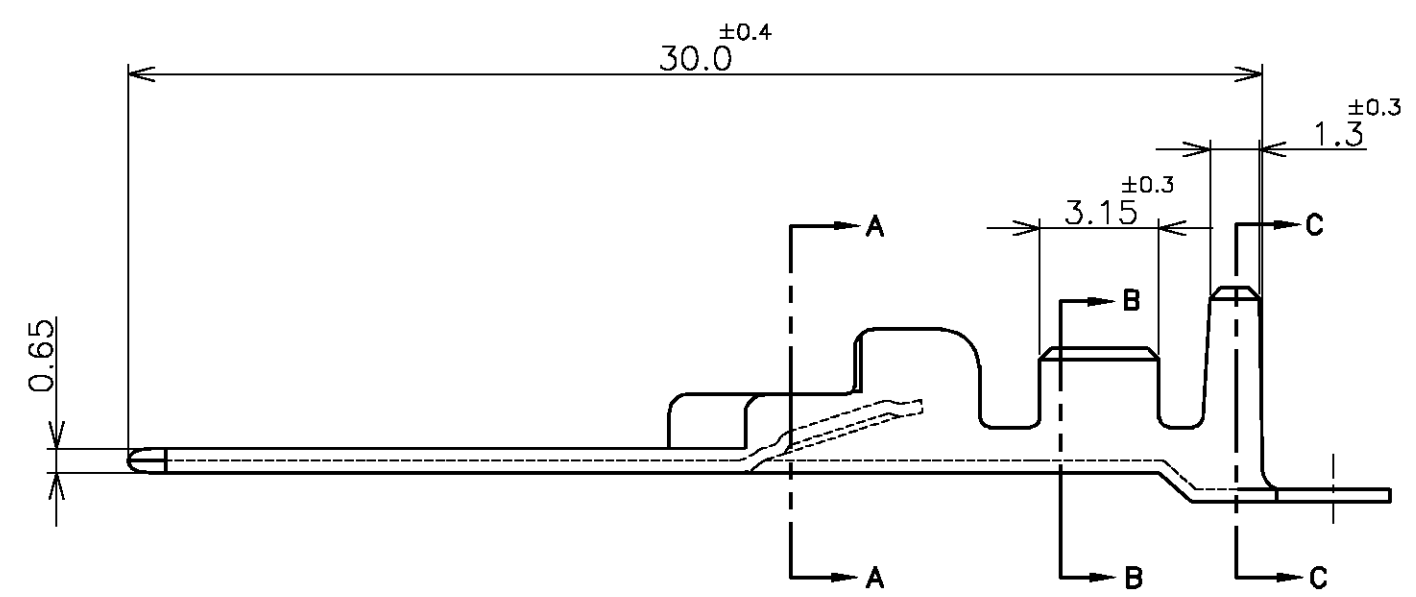

A-A

B-B

C-C

- ① 材料 : 銅合金
- ② 仕上げ : 全面ニッケル下地めっきの上に
接触部 : 金めっき
圧着部 : 半田めっき
- ③ 仕上げ : 全面錫めっき
- ④ 仕上げ : 材料めっき
全面ニッケル下地めっきの上に
接触部 : 金めっき
圧着部 : 錫めっき
- 5 使用コネクタ型番 : X-353575-X
- ⑥ 一般公差
10以下 : ±0.2
10を越え30以下 : ±0.25
30を越え100以下 : ±0.3
角度 : ±3'

- ① MATERIAL : COPPER ALLOY.
- ② FINISH : NICKEL PL ALL OVER
CONTACT AREA : GOLD PL.
BAREL AREA : TIN-LEAD PL.
- ③ FINISH : TIN PL ALL OVER.
- ④ FINISH : PRE-PLATED
NICKEL PL ALL OVER
CONTACT AREA : GOLD PL.
BAREL AREA : TIN PL.
- 5 USED CONNECTOR P/N : X-353575-X
- ⑥ GENERAL TOLERANCE
10 ≥ : ±0.2
30 ≥ >10 : ±0.25
100 ≥ >30 : ±0.3
ANGLES : ±3'