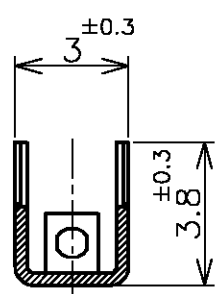

A-A

B-B

C-C

- ① 材料 : 銅合金
- ② 仕上げ : 全面ニッケル下地めっきの上に
接触部 : 金めっき
圧着部 : 半田めっき
- ③ 仕上げ : 全面錫めっき
- ④ 仕上げ : 材料めっき
全面ニッケル下地めっきの上に
接触部 : 金めっき
圧着部 : 錫めっき
- 5 使用コネクタ型番 : X-353575-X
- ⑥ 一般公差
10以下 : ±0.2
10を越え30以下 : ±0.25
30を越え100以下 : ±0.3
角度 : ±3'

- ① MATERIAL : COPPER ALLOY.
- ② FINISH : NICKEL PL ALL OVER
CONTACT AREA : GOLD PL.
BAREL AREA : TIN-LEAD PL.
- ③ FINISH : TIN PL ALL OVER.
- ④ FINISH : PRE-PLATED
NICKEL PL ALL OVER
CONTACT AREA : GOLD PL.
BAREL AREA : TIN PL.
- 5 USED CONNECTOR P/N : X-353575-X
- ⑥ GENERAL TOLERANCE
10 ≥ : ±0.2
30 ≥ >10 : ±0.25
100 ≥ >30 : ±0.3
ANGLES : ±3'

| | | |
|----------------|---------------|------------|
| AVAILABLE | ④ | 353581-3 |
| NOT AVAILABLE | ③ | 1-353581-2 |
| AVAILABLE | ② | 353581-2 |
| TOOLING STATUS | 仕上げ FINISH | P/N |

| | | | |
|--|--|--|-----------|
| WIRE RANGE 適合電線断面積 | | INSULATION DIA 被覆外径 | |
| 0.85~1.25mm ² (AWG#18~#16) | | φ2.73~3.43 mm | |
| DWN T.FUMIKURA 25DEC96 | | Tyco Electronics AMP K.K. Kawasaki, Japan | |
| CHK T.YAMADA 26DEC96 | | NAME 名称 | |
| APVD T.YAMADA 26DEC96 | | PLUG TAB CONTACT HYBRID MINI DRAWER CONNECTOR | |
| PRODUCT SPEC 製品規格 | | SIZE | CAGE CODE |
| APPLICATION SPEC 取付適用規格 114-5238 | | A3 | 00779 |
| WEIGHT | | DRAWING NO 番号 C-353581 | |
| CUSTOMER DRAWING | | RESTRICTED TO | — |
| SCALE 尺度 NTS | | SHEET 1 OF 1 | REV B |