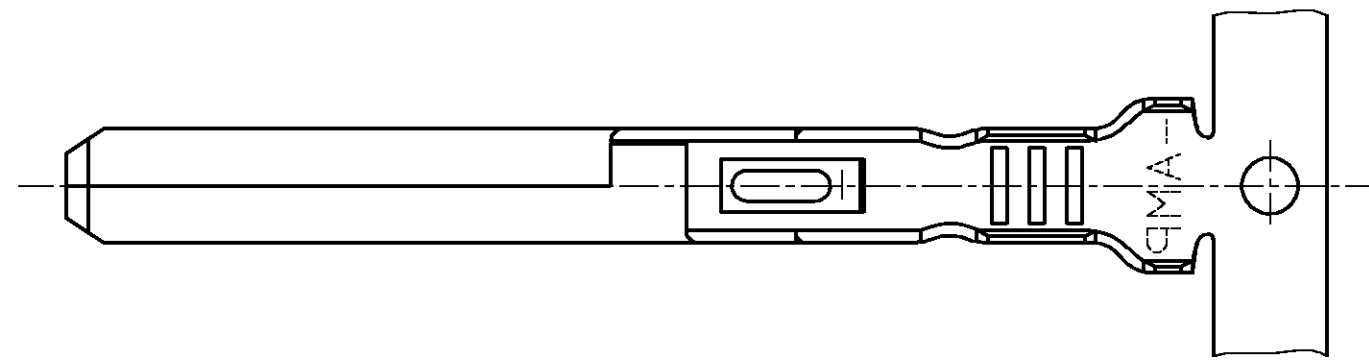

A-A

B-B

C-C

- ① 材料 : 銅合金
- ② 仕上げ : 全面ニッケル下地めっきの上に
接触部 : 金めっき
圧着部 : 半田めっき
- ③ 仕上げ : 全面錫めっき
- ④ 仕上げ : 材料めっき
全面ニッケル下地めっきの上に
接触部 : 金めっき
圧着部 : 錫めっき
- 5 使用コネクタ型番 : X-353575-X
- ⑥ 一般公差
10以下 : ±0.2
10を越え30以下 : ±0.25
30を越え100以下 : ±0.3
角度 : ±3'

- ① MATERIAL : COPPER ALLOY.
- ② FINISH : NICKEL PL ALL OVER
CONTACT AREA : GOLD PL.
BAREL AREA : TIN-LEAD PL.
- ③ FINISH : TIN PL ALL OVER.
- ④ FINISH : PRE-PLATED
NICKEL PL ALL OVER
CONTACT AREA : GOLD PL.
BAREL AREA : TIN PL.
- 5 USED CONNECTOR P/N : X-353575-X
- ⑥ GENERAL TOLERANCE
10 ≥ : ±0.2
30 ≥ >10 : ±0.25
100 ≥ >30 : ±0.3
ANGLES : ±3'