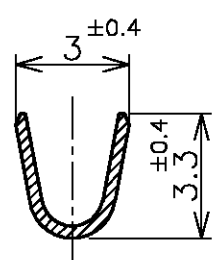

A-A

B-B

C-C

- ① 材料 : 銅合金
- ② 仕上げ : 全面ニッケル下地めっきの上に
接触部 : 金めっき
圧着部 : 半田めっき
- ③ 仕上げ : 全面錫めっき
- ④ 仕上げ : 材料めっき
全面ニッケル下地めっきの上に
接触部 : 金めっき
圧着部 : 錫めっき
- 5 使用コネクタ型番 : X-353575-X
- ⑥ 一般公差
10以下 : ±0.2
10を越え30以下 : ±0.25
30を越え100以下 : ±0.3
角度 : ±3'

- ① MATERIAL : COPPER ALLOY.
- ② FINISH : NICKEL PL ALL OVER
CONTACT AREA : GOLD PL.
BAREL AREA : TIN-LEAD PL.
- ③ FINISH : TIN PL ALL OVER.
- ④ FINISH : PRE-PLATED
NICKEL PL ALL OVER
CONTACT AREA : GOLD PL.
BAREL AREA : TIN PL.
- 5 USED CONNECTOR P/N : X-353575-X
- ⑥ GENERAL TOLERANCE
10 ≥ : ±0.2
30 ≥ >10 : ±0.25
100 ≥ >30 : ±0.3
ANGLES : ±3'