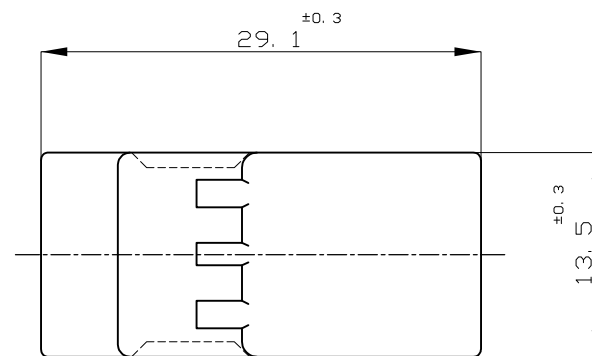

A-A

二重ロック時
DOUBLE LOCKED

- △ TO BE MEASURED WITHIN 2mm FROM [-Z-]
- 2. THE MEATING PLUG HOUSING PART NUMBER; 174966
- 3. APPLICABLE CONTACT PART NUMBER, 173682

- △ [-Z-] 面から2mmの範囲で測定
- 2. 相手側ハウジング型番; 174966
- 3. 適用端子型番、 173682

DIMENSIONS: 単位: 耗 mm	TOLERANCES UNLESS OTHERWISE SPECIFIED: 一般公差
	0 PLC ± -
	1 PLC ± -
	2 PLC ± -
	3 PLC ± -
	4 PLC ± -
	ANGLES ± -
MATERIAL 材料	FINISH 仕上
PBT	-

DWN	M.SUGAWARA	02AUG06
CHK	K.BETSUI	02AUG06
APVD	K.BETSUI	02AUG06
PRODUCT SPEC	製品規格	
APPLICATION SPEC	取付適用規格	
WEIGHT	-	