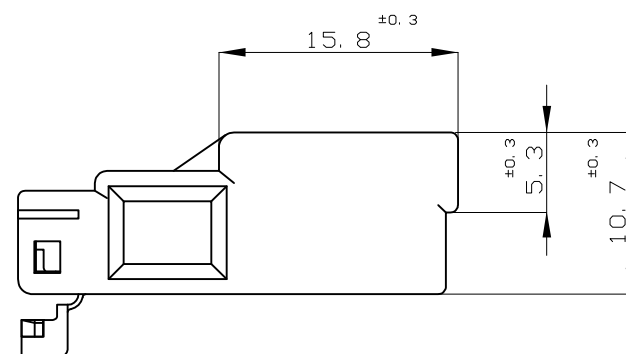

A-A

二重ロック時
DOUBLE LOCKED

- △ TO BE MEASURED WITHIN 2mm FROM [-Z-]
- 2. THE MEATING PLUG HOUSING PART NUMBER; 174966
- 3. APPLICABLE CONTACT PART NUMBER, 173682

- △ [-Z-] 面から2mmの範囲で測定
- 2. 相手側ハウジング型番; 174966
- 3. 適用端子型番、 173682

DIMENSIONS: 単位: 耗 mm	TOLERANCES UNLESS OTHERWISE SPECIFIED: 一般公差
	0 PLC ± -
	1 PLC ± -
	2 PLC ± -
	3 PLC ± -
	4 PLC ± -
	ANGLES ± -
MATERIAL 材料	FINISH 仕上
PBT	-

DWN	M.SUGAWARA	02AUG06
CHK	K.BETSUI	02AUG06
APVD	K.BETSUI	02AUG06
PRODUCT SPEC	製品規格	
APPLICATION SPEC	取付適用規格	
WEIGHT	-	