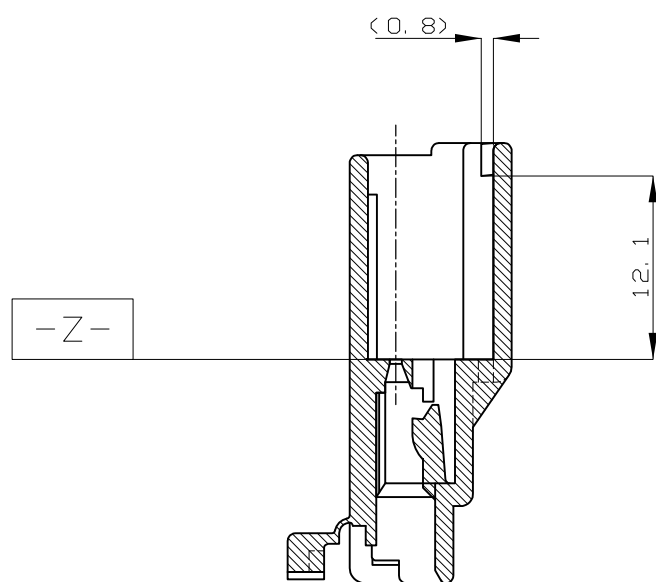

A-A

二重ロック時
DOUBLE LOCKED

- △ TO BE MEASURED WITHIN 2mm FROM [-Z-]
- 2. THE MEATING PLUG HOUSING PART NUMBER; 174966
- 3. APPLICABLE CONTACT PART NUMBER, 173682

- △ [-Z-] 面から2mmの範囲で測定
- 2. 相手側ハウジング型番; 174966
- 3. 適用端子型番、 173682

DIMENSIONS: 単位: 耗 mm	TOLERANCES UNLESS OTHERWISE SPECIFIED: 一般公差
	0 PLC ± -
	1 PLC ± -
	2 PLC ± -
	3 PLC ± -
	4 PLC ± -
	ANGLES ± -
MATERIAL 材料	FINISH 仕上
PBT	-

DWN	M.SUGAWARA	02AUG06
CHK	K.BETSUI	02AUG06
APVD	K.BETSUI	02AUG06
PRODUCT SPEC	製品規格	
APPLICATION SPEC	取付適用規格	
WEIGHT	-	