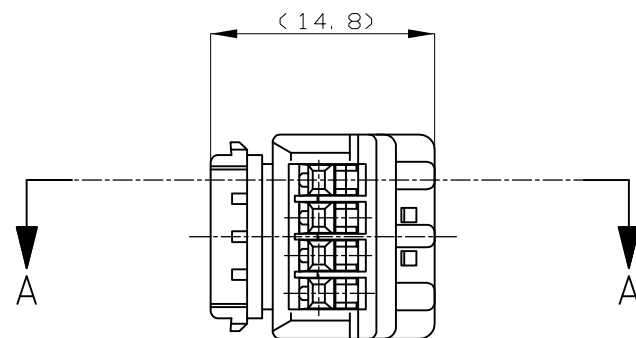

A-A

二重ロック時
DOUBLE LOCKED

- △ TO BE MEASURED WITHIN 2mm FROM [-Z-]
- 2. THE MEATING PLUG HOUSING PART NUMBER; 174966
- 3. APPLICABLE CONTACT PART NUMBER, 173682

- △ [-Z-] 面から2mmの範囲で測定
- 2. 相手側ハウジング型番; 174966
- 3. 適用端子型番、 173682

DIMENSIONS: 単位: 耗 mm	TOLERANCES UNLESS OTHERWISE SPECIFIED: 一般公差
	0 PLC ± -
	1 PLC ± -
	2 PLC ± -
	3 PLC ± -
	4 PLC ± -
	ANGLES ± -
MATERIAL 材料	FINISH 仕上
PBT	-

DWN	M.SUGAWARA	02AUG06
CHK	K.BETSUI	02AUG06
APVD	K.BETSUI	02AUG06
PRODUCT SPEC	製品規格	
APPLICATION SPEC	取付適用規格	
WEIGHT	-	