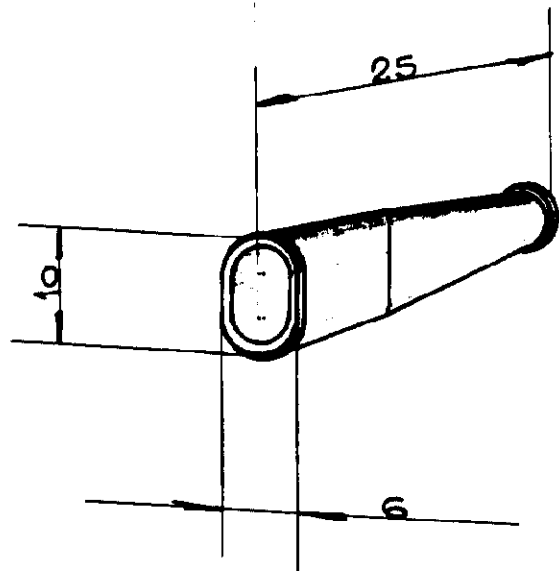

NUMERO  
C 140 387

LES COTES SONT DONNEES EN mm. ET NE DOIVENT PAS ETRE RELEVees A L'ECHELLE SUR LE DESSIN.

7	A	IND	CHANGEMENT	DES	VER	DATE
		DESSINE	APPROUVE			
		RAMELET. 10.12.69				
		VERIFIE				

© 19 BY AMP INCORPORATED. ALL RIGHTS RESERVED. AMP PRODUCTS COVERED BY PATENTS AND/OR PATENTS PENDING.		DESSIN CLIENT UNIQUEMENT POUR REFERENCES	
MATIERE ET FINITION Polyethylene (R)		AMP	
		AMP DE FRANCE 95 PONTOISE	
DIMENS - FIL		CLASSE	
ISOLANT		TYPE	
TOLERANCES SAUF INDICATION ± 0.3 ± 5°		LOC	NO
ECHELLE		F A	C 140 387
FOURREAU POUR CLIP			