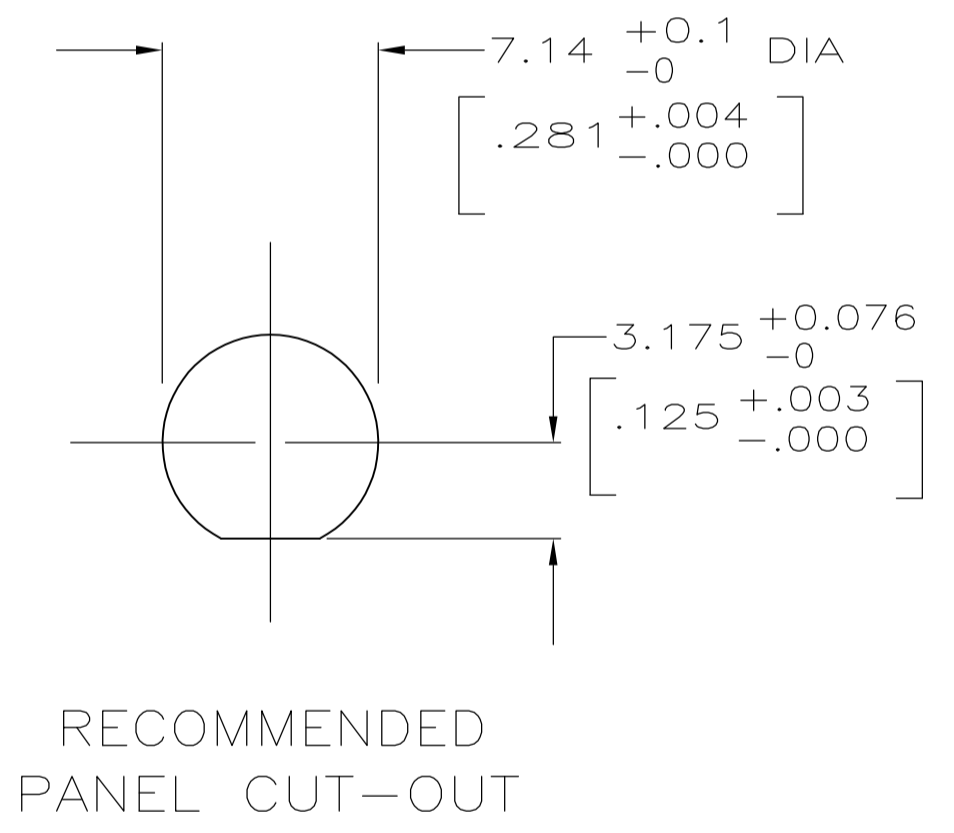

1. STEEL STAMP
2. PARTS PACKAGED UNASSEMBLED.
3. SEE INSTRUCTION SHEET NO. 408-2322.

OBSOLETE	220061-1	RG-174/U,188A/U & 316/U	2-332004-0	1-22145-3	226315-1	9-50285-0	448180-3	225549-2	9-225608-0
OBSOLETE	59962-1	RG-316	2-332004-0	1-22145-3	226315-1	50285-5	225546-2	225549-2	1-225608-1
OBSOLETE	220061-1	RG-141/U,141A/U & 303/U	2-332004-0	1-22145-3	226315-1	225619-2	225546-1	225549-1	225608-9
OBSOLETE	220061-1	RG-179B/U & 187A/U	2-332004-0	1-22145-3	226315-1	50285-7	225546-2	225549-3	225608-8
	220061-1	RG-174/U,188A/U & 316/U	2-332004-0	1-22145-3	226315-1	9-50285-0	448180-3	225549-2	225608-4
OBSOLETE	220061-1	RG-142/U,142A/U & 142B/U	2-332004-0	1-22145-3	226315-1	225618-3	225546-1	225549-1	225608-3
OBSOLETE	220061-1	RG-58A/U & 58C/U	2-332004-0	1-22145-3	226315-1	225619-2	225546-1	225549-1	225608-1
	HAND TOOL	CABLE SIZE	⑥ JAM NUT QTY=1	⑤ LOCKWASHER QTY=1	④ O-RING QTY=1	③ FERRULE QTY=1	② CONTACT QTY=1	① BULKHEAD JACK ASSY QTY=1	ASSY NO

THIS DRAWING IS A CONTROLLED DOCUMENT.

DBN: S. J. MAGARO 9-15-89
 CHK: R. E. RUTH 9/21/89
 APVD: D. VERMEERSCH 9/27/89

STE TE Connectivity

NAME: JACK, BULKHEAD, SERIES SMA

PRODUCT SPEC: APPLICATION SPEC

SIZE: A1
 CAGE CODE: 00779
 DRAWING NO: 225608

RESTRICTED TO: -

WEIGHT: -

CUSTOMER DRAWING

SCALE: 4:1 SHEET 1 OF 1 REV S

单击下面可查看定价，库存，交付和生命周期等信息

[>>TE Connectivity\(泰科\)](#)