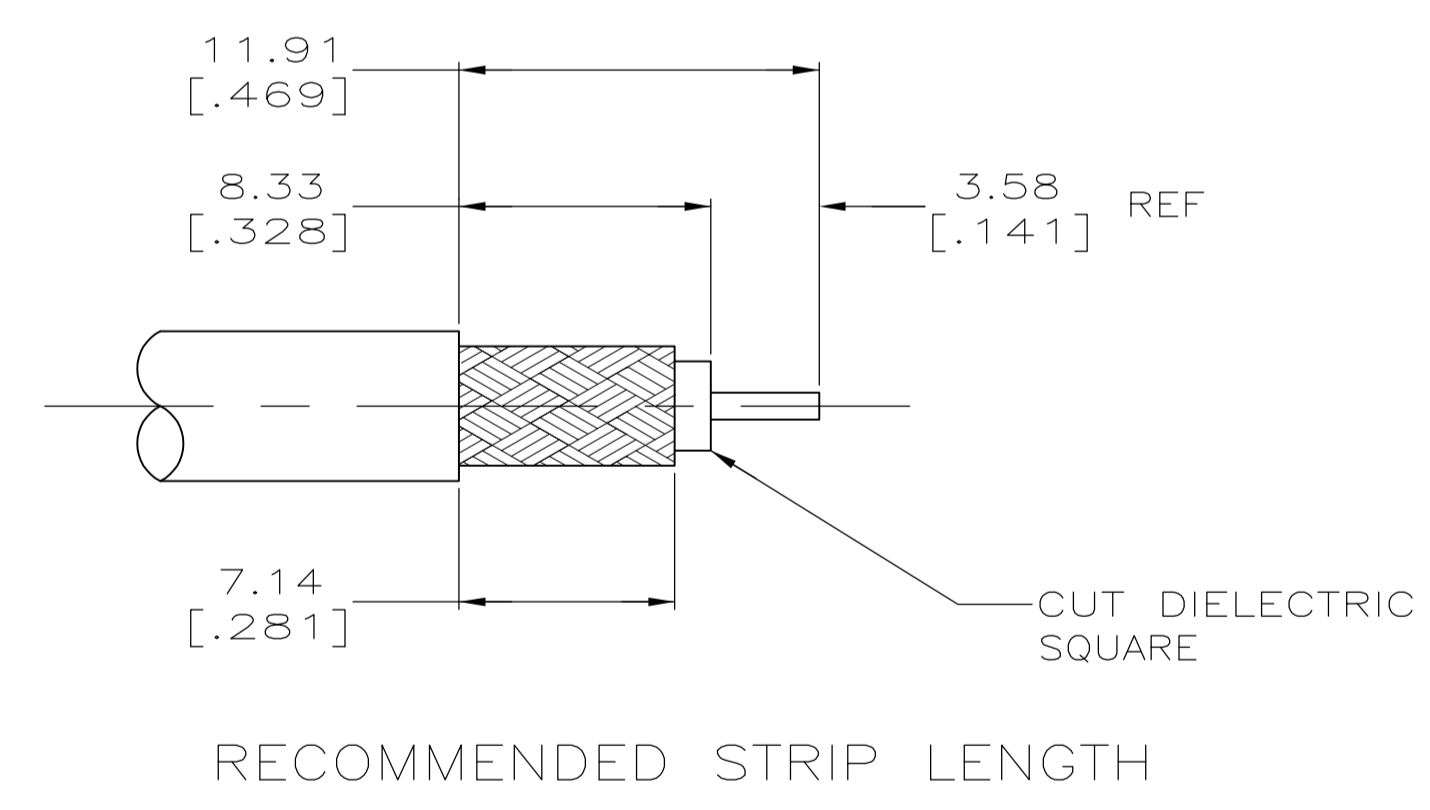

1. STEEL STAMP
2. PARTS PACKAGED UNASSEMBLED.
3. SEE INSTRUCTION SHEET NO. 408-2322.

OBSOLETE	220061-1	RG-174/U,188A/U & 316/U	2-332004-0	1-22145-3	226315-1	9-50285-0	448180-3	225549-2	9-225608-0
OBSOLETE	59962-1	RG-316	2-332004-0	1-22145-3	226315-1	50285-5	225546-2	225549-2	1-225608-1
OBSOLETE	220061-1	RG-141/U,141A/U & 303/U	2-332004-0	1-22145-3	226315-1	225619-2	225546-1	225549-1	225608-9
OBSOLETE	220061-1	RG-179B/U & 187A/U	2-332004-0	1-22145-3	226315-1	50285-7	225546-2	225549-3	225608-8
	220061-1	RG-174/U,188A/U & 316/U	2-332004-0	1-22145-3	226315-1	9-50285-0	448180-3	225549-2	225608-4
OBSOLETE	220061-1	RG-142/U,142A/U & 142B/U	2-332004-0	1-22145-3	226315-1	225618-3	225546-1	225549-1	225608-3
OBSOLETE	220061-1	RG-58A/U & 58C/U	2-332004-0	1-22145-3	226315-1	225619-2	225546-1	225549-1	225608-1
	HAND TOOL	CABLE SIZE	⑥ JAM NUT QTY=1	⑤ LOCKWASHER QTY=1	④ O-RING QTY=1	③ FERRULE QTY=1	② CONTACT QTY=1	① BULKHEAD JACK ASSY QTY=1	ASSY NO

THIS DRAWING IS A CONTROLLED DOCUMENT.

DBN: S. J. MAGARO 9-15-89
 CHK: R. E. RUTH 9/21/89
 APVD: D. VERMEERSCH 9/27/89

STE TE Connectivity

NAME: JACK, BULKHEAD, SERIES SMA

PRODUCT SPEC: APPLICATION SPEC

SIZE: A1
 CAGE CODE: 00779
 DRAWING NO: 225608

RESTRICTED TO: -

WEIGHT: -

CUSTOMER DRAWING

SCALE: 4:1 SHEET 1 OF 1 REV S

单击下面可查看定价，库存，交付和生命周期等信息

[>>TE Connectivity\(泰科\)](#)