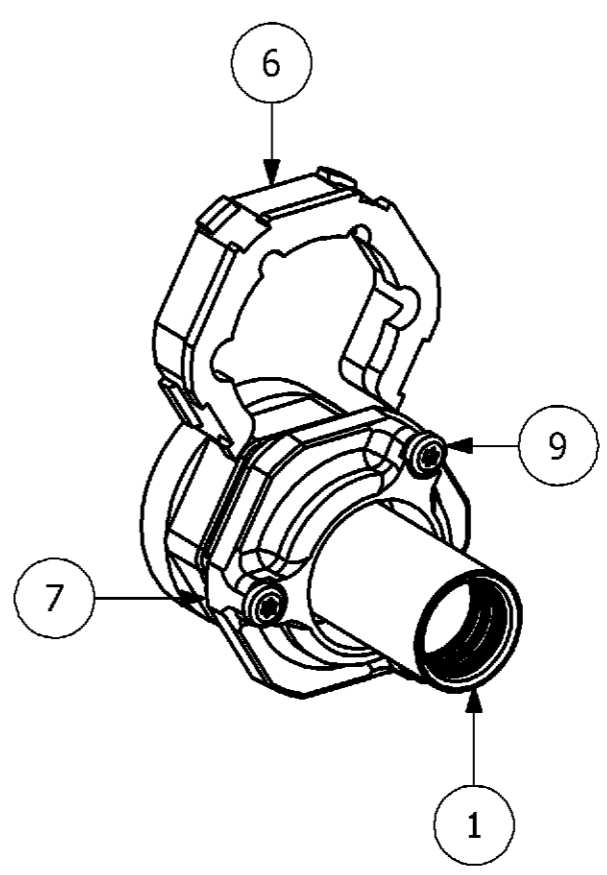

PN 0-1/0-6

PN 0-2

PN 0-3

PN 0-4

PN 0-5

QTY	QTY	QTY	QTY	QTY	QTY	DESCRIPTION	Material	Surcace/Color	ITEM/NO.
-	3	3	-	-	-	SCREW	V2A	-	9
-	-	1	-	1	-	SOCKET CONTACT	-	-	8
-	1	1	-	-	-	CONTACT SOCKET GROUND	GD-ZnAl	-	7
-	1	1	1	1	-	CLIP	PA66	Sw	6
-	-	-	1	1	-	CONTACT INSERT SOCKET	PA66	Sw	5
1	-	-	-	-	1	SOCKET CONTACT	CuZn	Ag	4
3	-	-	-	-	3	CANTED COIL SPRING	BeCu	Ag	3
1	-	-	-	-	1	SPRINGWASHER	V2A	-	2
1	-	-	-	-	1	SCREW	V2A	-	1
0-6	0-5	0-4	0-3	0-2	0-1	DESCRIPTION	Material	Surcace/Color	ITEM/NO.
					X	HF. 13.Bu			
				X		SET-HF. 13/16-13.Bu			
		X				HF. 13/16.Bu			
			X			SET-HF.E-13.Bu			
	X					HF.E. 13/16.Bu			
X						HF. 13.Bu-1			