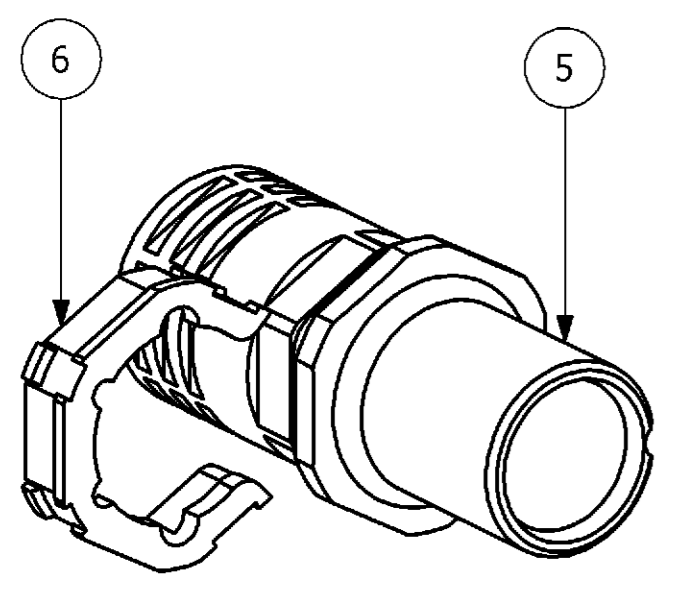

PN 0-1/0-6

PN 0-2

PN 0-3

PN 0-4

PN 0-5

QTY	QTY	QTY	QTY	QTY	QTY	DESCRIPTION	Material	Surcace/Color	ITEM/NO.
-	3	3	-	-	-	SCREW	V2A	-	9
-	-	1	-	1	-	SOCKET CONTACT	-	-	8
-	1	1	-	-	-	CONTACT SOCKET GROUND	GD-ZnAl	-	7
-	1	1	1	1	-	CLIP	PA66	Sw	6
-	-	-	1	1	-	CONTACT INSERT SOCKET	PA66	Sw	5
1	-	-	-	-	1	SOCKET CONTACT	CuZn	Ag	4
3	-	-	-	-	3	CANTED COIL SPRING	BeCu	Ag	3
1	-	-	-	-	1	SPRINGWASHER	V2A	-	2
1	-	-	-	-	1	SCREW	V2A	-	1
0-6	0-5	0-4	0-3	0-2	0-1	DESCRIPTION	Material	Surcace/Color	ITEM/NO.
					X	HF. 13.Bu			
				X		SET-HF. 13/16-13.Bu			
		X				HF. 13/16.Bu			
			X			SET-HF.E-13.Bu			
	X					HF.E. 13/16.Bu			
X						HF. 13.Bu-1			