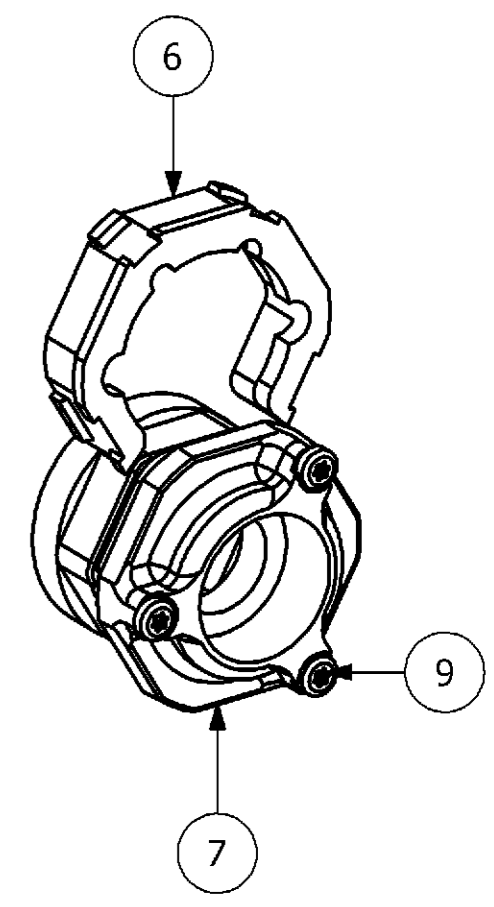

PN 0-1/0-6

PN 0-2

PN 0-3

PN 0-4

PN 0-5

QTY	QTY	QTY	QTY	QTY	QTY	DESCRIPTION	Material	Surcace/Color	ITEM/NO.
-	3	3	-	-	-	SCREW	V2A	-	9
-	-	1	-	1	-	SOCKET CONTACT	-	-	8
-	1	1	-	-	-	CONTACT SOCKET GROUND	GD-ZnAl	-	7
-	1	1	1	1	-	CLIP	PA66	Sw	6
-	-	-	1	1	-	CONTACT INSERT SOCKET	PA66	Sw	5
1	-	-	-	-	1	SOCKET CONTACT	CuZn	Ag	4
3	-	-	-	-	3	CANTED COIL SPRING	BeCu	Ag	3
1	-	-	-	-	1	SPRINGWASHER	V2A	-	2
1	-	-	-	-	1	SCREW	V2A	-	1
0-6	0-5	0-4	0-3	0-2	0-1	DESCRIPTION	Material	Surcace/Color	ITEM/NO.
					X	HF. 13.Bu			
				X		SET-HF. 13/16-13.Bu			
		X				HF. 13/16.Bu			
			X			SET-HF.E-13.Bu			
	X					HF.E. 13/16.Bu			
X						HF. 13.Bu-1			

THIS DRAWING IS A CONTROLLED DOCUMENT FOR AMP INCORPORATED. IT IS SUBJECT TO CHANGE AND THE CONTROLLING ENGINEERING ORGANIZATION SHOULD BE CONTACTED FOR THE LATEST REVISION. DIESER ZEICHNUNGSDOKUMENT WIRD DURCH AMP INCORPORATED KONTROLLIERT. ÄNDERUNGEN, DIE SICH TECHNISCHER FORTSCHRITT ÜBERN, SIND VORBEHALTEN. DEN JEWELIGS LETZTGÜLTIGEN ÄNDERUNGSSTAND ERFAHREN SIE AUF ANFRAGE.

DWN G.WROBLEWSKI 19.09.2006
CHK H.BRAUN 19.09.2006
APVD T.SCHNURPFEL 19.09.2006

NAME CONTACT SOCKET SERIES HF
PRODUCT SPEC. 108-74025
PRODUKTSPEZ.
APPLICATION SPEC. 114-74032
VERARBEITUNGSSPEZ.

SIZE A2 CAGE CODE 00779 DRAWING NO. 1110951 RESTRICTED TO NUR FÜR
SCALE 1:1 SHEET 1 OF 1 REV. A4