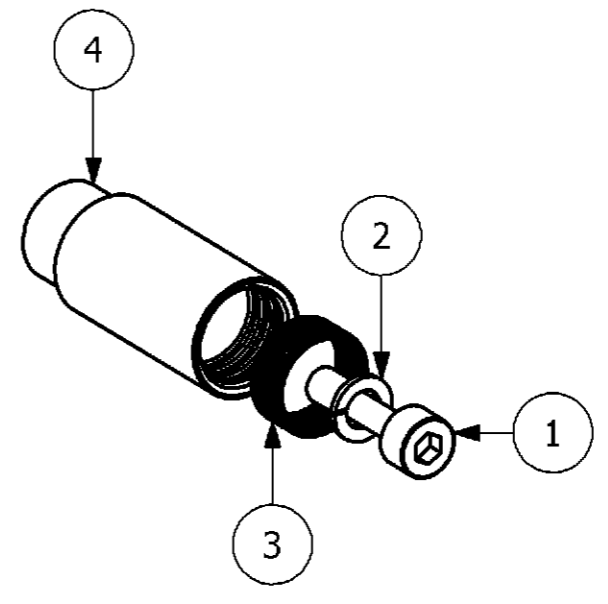

PN 0-1/0-6

PN 0-2

PN 0-3

PN 0-4

PN 0-5

QTY	QTY	QTY	QTY	QTY	QTY	DESCRIPTION	Material	Surcace/Color	ITEM/NO.
-	3	3	-	-	-	SCREW	V2A	-	9
-	-	1	-	1	-	SOCKET CONTACT	-	-	8
-	1	1	-	-	-	CONTACT SOCKET GROUND	GD-ZnAl	-	7
-	1	1	1	1	-	CLIP	PA66	Sw	6
-	-	-	1	1	-	CONTACT INSERT SOCKET	PA66	Sw	5
1	-	-	-	-	1	SOCKET CONTACT	CuZn	Ag	4
3	-	-	-	-	3	CANTED COIL SPRING	BeCu	Ag	3
1	-	-	-	-	1	SPRINGWASHER	V2A	-	2
1	-	-	-	-	1	SCREW	V2A	-	1
0-6	0-5	0-4	0-3	0-2	0-1	DESCRIPTION	Material	Surcace/Color	ITEM/NO.
					X	HF. 13.Bu			
				X		SET-HF. 13/16-13.Bu			
		X				HF. 13/16.Bu			
			X			SET-HF.E-13.Bu			
	X					HF.E. 13/16.Bu			
X						HF. 13.Bu-1			