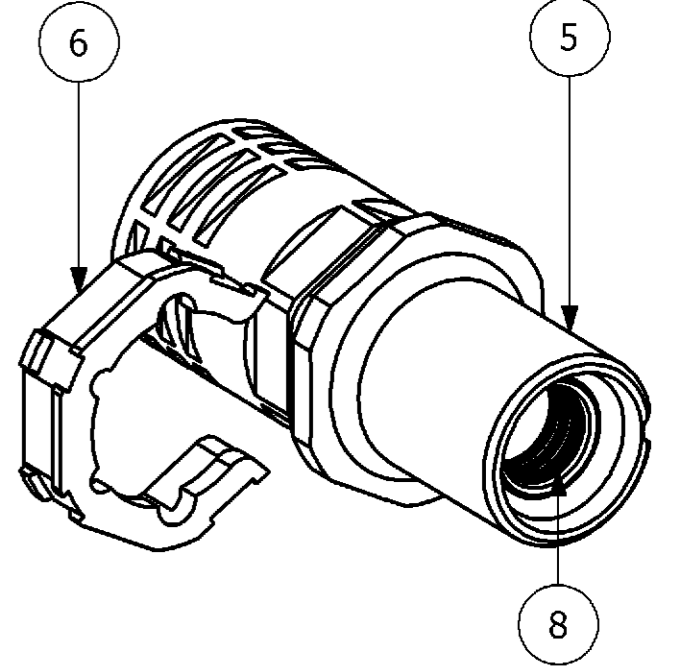

PN 0-1/0-6

PN 0-2

PN 0-3

PN 0-4

PN 0-5

QTY	QTY	QTY	QTY	QTY	QTY	DESCRIPTION	Material	Surcace/Color	ITEM/NO.
-	3	3	-	-	-	SCREW	V2A	-	9
-	-	1	-	1	-	SOCKET CONTACT	-	-	8
-	1	1	-	-	-	CONTACT SOCKET GROUND	GD-ZnAl	-	7
-	1	1	1	1	-	CLIP	PA66	Sw	6
-	-	-	1	1	-	CONTACT INSERT SOCKET	PA66	Sw	5
1	-	-	-	-	1	SOCKET CONTACT	CuZn	Ag	4
3	-	-	-	-	3	CANTED COIL SPRING	BeCu	Ag	3
1	-	-	-	-	1	SPRINGWASHER	V2A	-	2
1	-	-	-	-	1	SCREW	V2A	-	1
0-6	0-5	0-4	0-3	0-2	0-1	DESCRIPTION	Material	Surcace/Color	ITEM/NO.
					X	HF. 13.Bu			
				X		SET-HF. 13/16-13.Bu			
		X				HF. 13/16.Bu			
			X			SET-HF.E-13.Bu			
	X					HF.E. 13/16.Bu			
X						HF. 13.Bu-1			