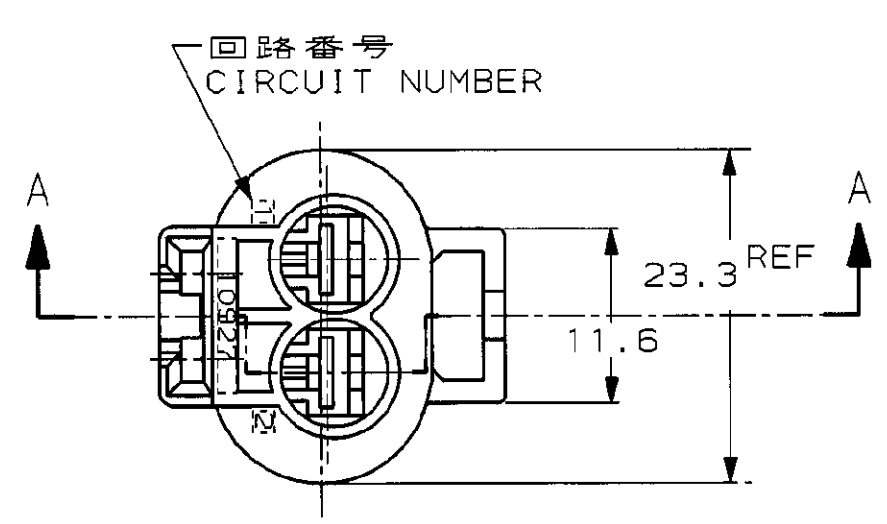

NUMBER 176143
METRIC
3rd ANGLE PROJECTION

A-A

- 1. 嵌合相手品番 : 176146
 - 2. 製品規格 : 108-5294
-
- 1. MATING PART NUMBER : 176146
 - 2. PRODUCT SPECIFICATION : 108-5294

LIGHT GRAY	6-176143-6
DARK GRAY	176143-6
BLACK	176143-2
色 (COLOR)	項番 (P/N)

				AMP Kawasaki, Japan		AMP AMP (JAPAN), LTD. Tokyo, Japan	
				.187 SERIES SEALED CONNECTOR 2Pos. CAP HOUSING ASSY			
WIRE RANGE		INSULATION DIA		NAME		SIZE LOC NUMBER	
mm (AWG)		mm				C J C-176143	
B 変更 (REVISED) FJ00-1278-89 TS KB 21JUL 99		MATERIAL PBT		COLOR 表参照 (SEE TABLE)		GENERAL TOLERANCE	
A 変更 (REVISED) J-1668 TK MT 10/21/92		DR. G. Kinoshita 11/12/91		DE. G. Kinoshita 11/12/91		0\times10 : ±0.2	
O 作成 (RELEASED) J-483 YK KO 11/12/91		CHK K. Oda 11/12/91		APP. S. Oshita 11/12/91		10\times30 : ±0.25	
LTR REVISION RECORD		DR CHK DATE				30\times100 : ±0.3	
						ANGLES : ±3°	
						SCALE 2-1	
						REV. B	
						SHEET 1 OF 1	

PRINT DIST DIMENSIONS IN MILLIMETERS. DO NOT SCALE PRINT

AMP-J
REV. 1/93
FJ029188

CUSTOMER DRAWING

单击下面可查看定价，库存，交付和生命周期等信息

[>>TE Connectivity\(泰科\)](#)