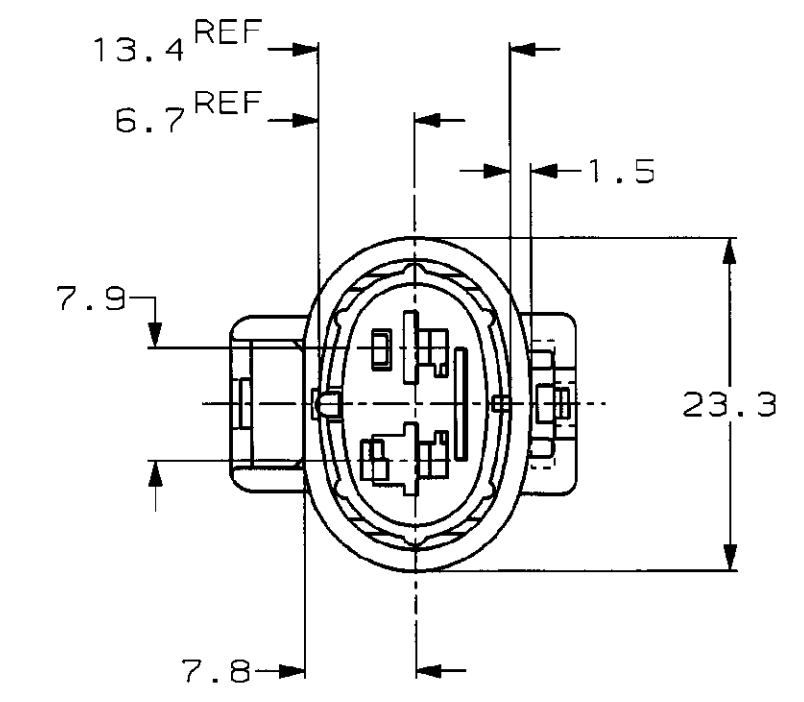

NUMBER 176143
METRIC
3rd ANGLE PROJECTION

A-A

- 1. 嵌合相手品番 : 176146
 - 2. 製品規格 : 108-5294
-
- 1. MATING PART NUMBER : 176146
 - 2. PRODUCT SPECIFICATION : 108-5294

LIGHT GRAY	6-176143-6
DARK GRAY	176143-6
BLACK	176143-2
色 (COLOR)	項番 (P/N)

				AMP Kawasaki, Japan		AMP AMP (JAPAN), LTD. Tokyo, Japan	
				.187 SERIES SEALED CONNECTOR 2Pos. CAP HOUSING ASSY			
WIRE RANGE		INSULATION DIA		NAME		SIZE LOC NUMBER	
mm (AWG)		mm				C J C-176143	
B 変更 (REVISED) FJ00-1278-89 TS KB 21JUL 99		MATERIAL PBT		COLOR 表参照 (SEE TABLE)		GENERAL TOLERANCE	
A 変更 (REVISED) J-1668 TK MT 10/21/92		DR. G. Kinoshita 11/12/91		DE. G. Kinoshita 11/12/91		0\times10 : ±0.2	
O 作成 (RELEASED) J-483 YK KO 11/12/91		CHK K. Oda 11/12/91		APP. S. Oshita 11/12/91		10\times30 : ±0.25	
LTR REVISION RECORD		DR CHK DATE				30\times100 : ±0.3	
						ANGLES : ±3°	
						SCALE 2-1	
						REV. B	
						SHEET 1 OF 1	

PRINT DIST DIMENSIONS IN MILLIMETERS. DO NOT SCALE PRINT

AMP-J
REV. 1/93
FJ029188

CUSTOMER DRAWING

单击下面可查看定价，库存，交付和生命周期等信息

[>>TE Connectivity\(泰科\)](#)