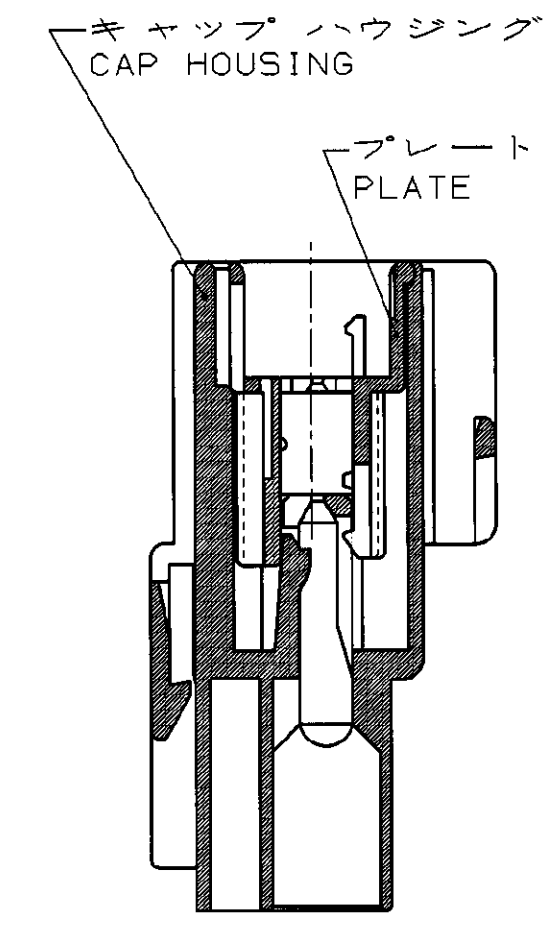

NUMBER 176143
METRIC
3rd ANGLE PROJECTION

A-A

- 1. 嵌合相手品番 : 176146
 - 2. 製品規格 : 108-5294
-
- 1. MATING PART NUMBER : 176146
 - 2. PRODUCT SPECIFICATION : 108-5294

LIGHT GRAY	6-176143-6
DARK GRAY	176143-6
BLACK	176143-2
色 (COLOR)	項番 (P/N)

				AMP Kawasaki, Japan		AMP AMP (JAPAN), LTD. Tokyo, Japan	
				.187 SERIES SEALED CONNECTOR 2Pos. CAP HOUSING ASSY			
WIRE RANGE		INSULATION DIA		NAME		SIZE LOC NUMBER	
mm (AWG)		mm				C J C-176143	
B 変更 (REVISED) FJ00-1278-89 TS KB 21JUL 99		MATERIAL PBT		COLOR 表参照 (SEE TABLE)		GENERAL TOLERANCE	
A 変更 (REVISED) J-1668 TK MT 10/21/92		DR. G. Kinoshita 11/12/91		DE. G. Kinoshita 11/12/91		0\times10 : ±0.2	
O 作成 (RELEASED) J-483 YK KO 11/12/91		CHK K. Oda 11/12/91		APP. S. Oshita 11/12/91		10\times30 : ±0.25	
LTR REVISION RECORD		DR CHK DATE				30\times100 : ±0.3	
						ANGLES : ±3°	
						SCALE 2-1	
						REV. B	
						SHEET 1 OF 1	

PRINT DIST DIMENSIONS IN MILLIMETERS. DO NOT SCALE PRINT

AMP-J
REV. 1/93
FJ029188

CUSTOMER DRAWING

单击下面可查看定价，库存，交付和生命周期等信息

[>>TE Connectivity\(泰科\)](#)