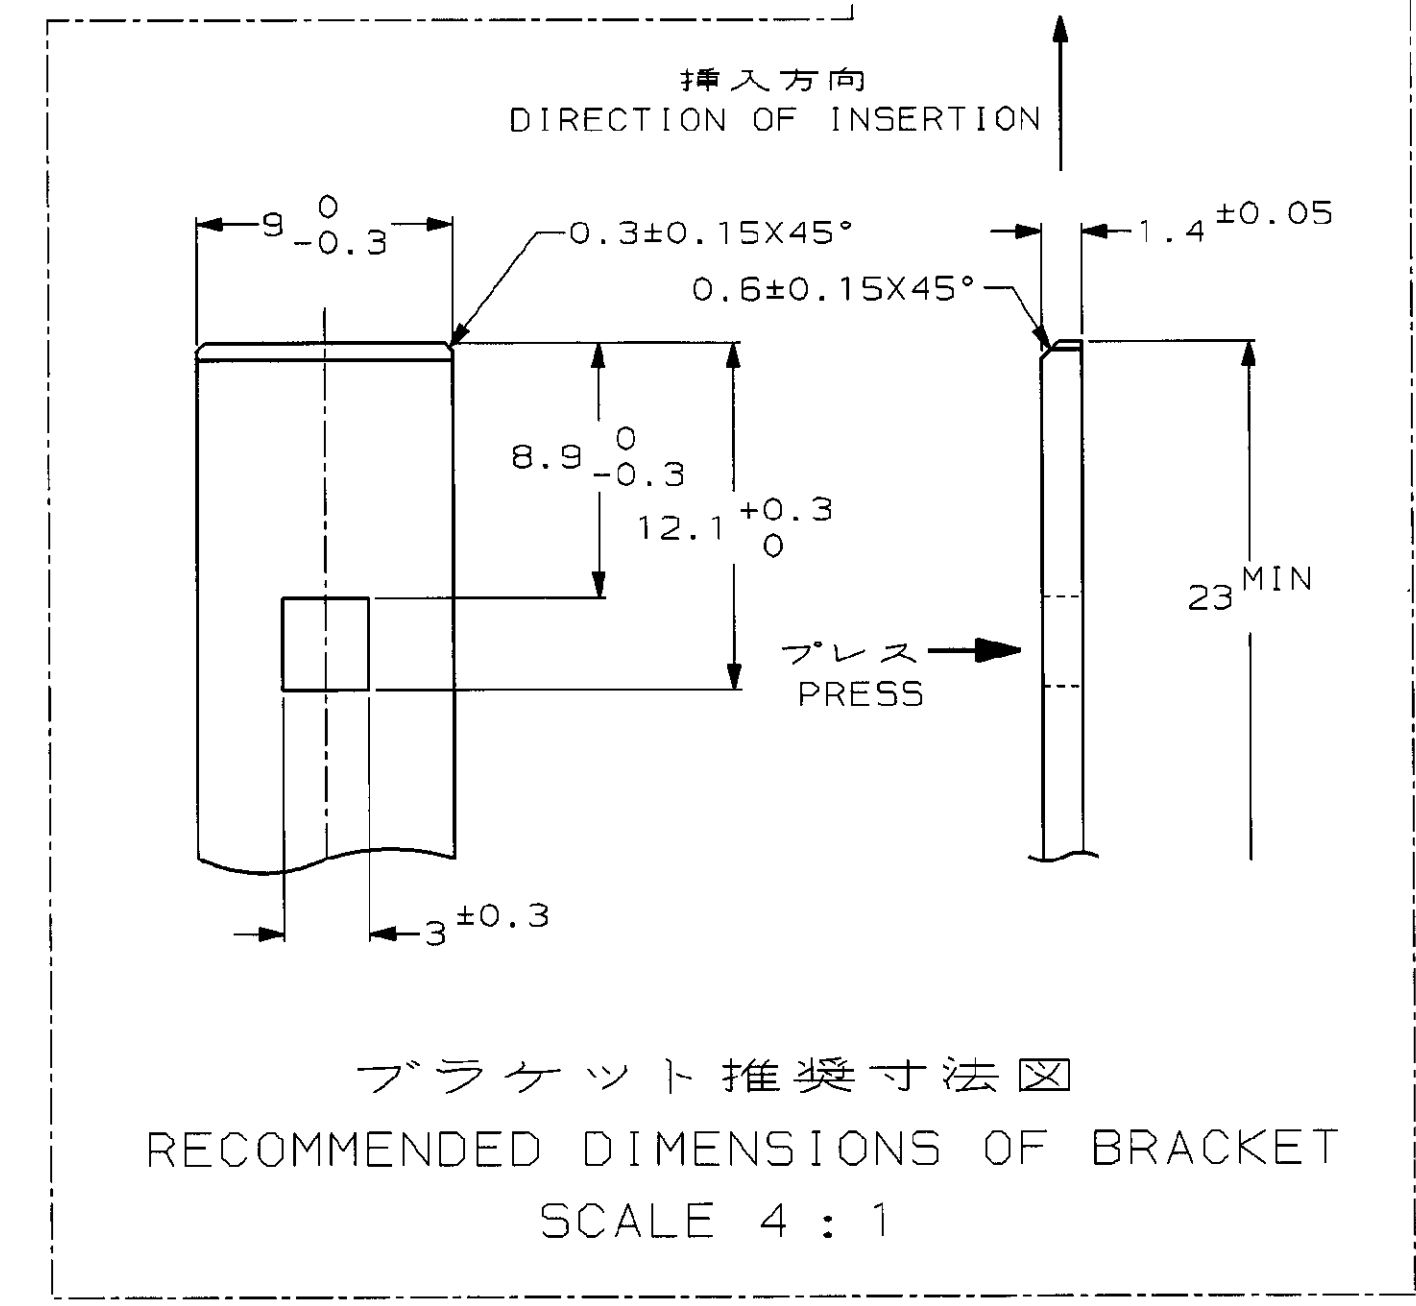

NUMBER 176143
METRIC
3rd ANGLE PROJECTION

A-A

- 1. 嵌合相手品番 : 176146
 - 2. 製品規格 : 108-5294
-
- 1. MATING PART NUMBER : 176146
 - 2. PRODUCT SPECIFICATION : 108-5294

LIGHT GRAY	6-176143-6
DARK GRAY	176143-6
BLACK	176143-2
色 (COLOR)	項番 (P/N)

				AMP Kawasaki, Japan		AMP AMP (JAPAN), LTD. Tokyo, Japan	
				.187 SERIES SEALED CONNECTOR 2Pos. CAP HOUSING ASSY			
WIRE RANGE		INSULATION DIA		NAME		SIZE LOC NUMBER	
mm (AWG)		mm				C J C-176143	
B 変更 (REVISED) FJ00-1278-89 TS KB 21JUL 99		MATERIAL PBT		COLOR 表参照 (SEE TABLE)		GENERAL TOLERANCE	
A 変更 (REVISED) J-1668 TK MT 10/21/92		DR. G. Kinoshita 11/12/91		DE. G. Kinoshita 11/12/91		0\times10 : ±0.2	
O 作成 (RELEASED) J-483 YK KO 11/12/91		CHK K. Oda 11/12/91		APP. S. Oshita 11/12/91		10\times30 : ±0.25	
LTR REVISION RECORD		DR CHK DATE				30\times100 : ±0.3	
						ANGLES : ±3°	
						SCALE 2-1	
						REV. B	
						SHEET 1 OF 1	

PRINT DIST DIMENSIONS IN MILLIMETERS. DO NOT SCALE PRINT

AMP-J
REV. 1/93
FJ029188

CUSTOMER DRAWING

单击下面可查看定价，库存，交付和生命周期等信息

[>>TE Connectivity\(泰科\)](#)