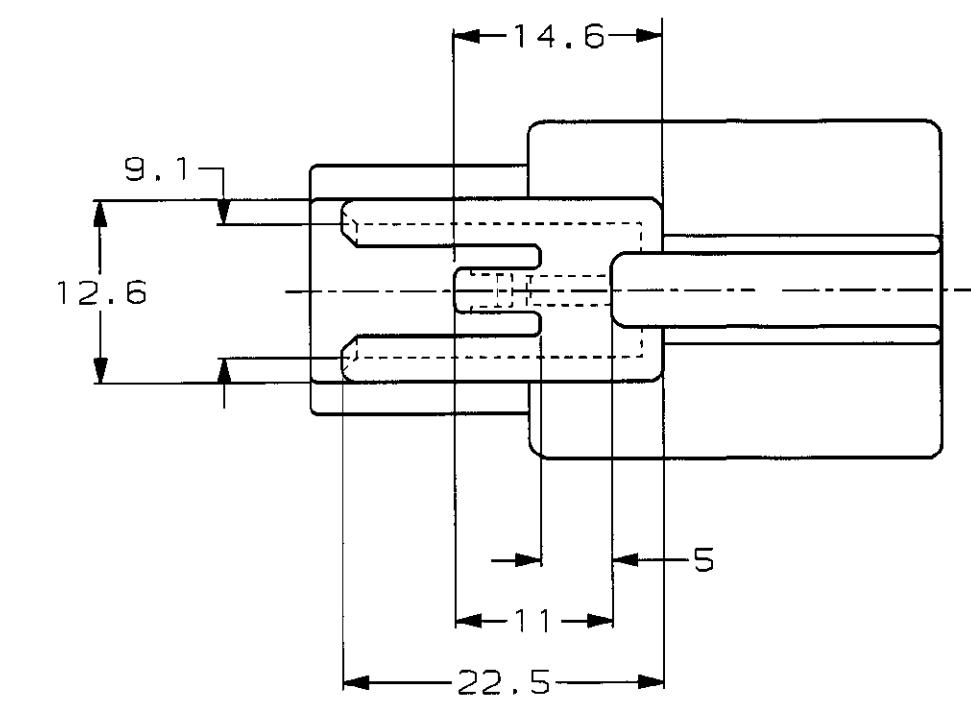

NUMBER 176143
METRIC
3rd ANGLE PROJECTION

A-A

- 1. 嵌合相手品番 : 176146
 - 2. 製品規格 : 108-5294
-
- 1. MATING PART NUMBER : 176146
 - 2. PRODUCT SPECIFICATION : 108-5294

LIGHT GRAY	6-176143-6
DARK GRAY	176143-6
BLACK	176143-2
色 (COLOR)	項番 (P/N)

				AMP Kawasaki, Japan		AMP AMP (JAPAN), LTD. Tokyo, Japan	
				.187 SERIES SEALED CONNECTOR 2Pos. CAP HOUSING ASSY			
WIRE RANGE		INSULATION DIA		NAME		SIZE LOC NUMBER	
mm (AWG)		mm				C J C-176143	
B 変更 (REVISED) FJ00-1278-89 TS KB 21JUL 99		MATERIAL PBT		COLOR 表参照 (SEE TABLE)		GENERAL TOLERANCE	
A 変更 (REVISED) J-1668 TK MT 10/21/92		DR. G. Kinoshita 11/12/91		DE. G. Kinoshita 11/12/91		0\times10 : ±0.2	
O 作成 (RELEASED) J-483 YK KO 11/12/91		CHK K. Oda 11/12/91		APP. S. Oshita 11/12/91		10\times30 : ±0.25	
LTR REVISION RECORD		DR CHK DATE				30\times100 : ±0.3	
						ANGLES : ±3°	
						SCALE 2-1	
						REV. B	
						SHEET 1 OF 1	

PRINT DIST DIMENSIONS IN MILLIMETERS. DO NOT SCALE PRINT

AMP-J
REV. 1/93
FJ029188

CUSTOMER DRAWING

单击下面可查看定价，库存，交付和生命周期等信息

[>>TE Connectivity\(泰科\)](#)