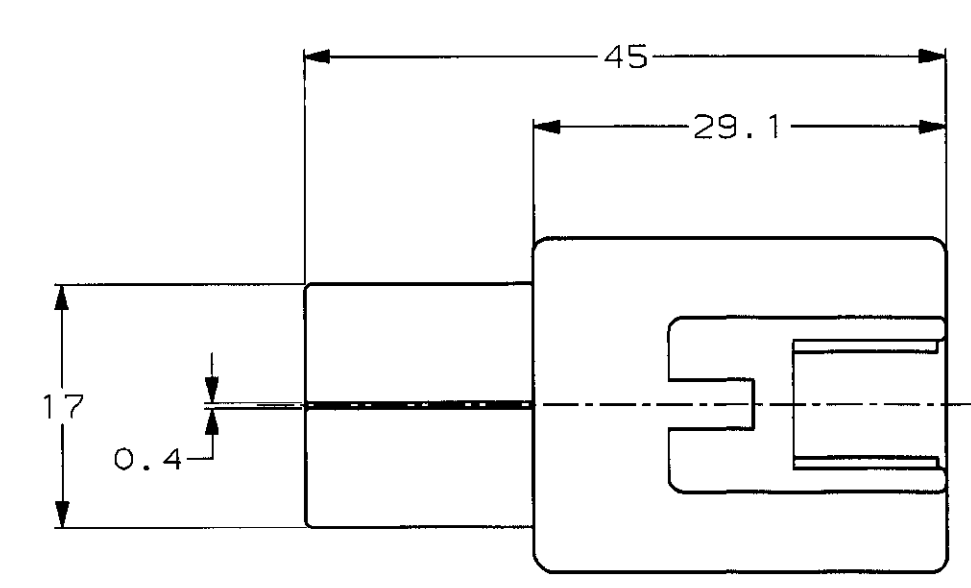

NUMBER 176143
METRIC
3rd ANGLE PROJECTION

A-A

- 1. 嵌合相手品番 : 176146
 - 2. 製品規格 : 108-5294
-
- 1. MATING PART NUMBER : 176146
 - 2. PRODUCT SPECIFICATION : 108-5294

LIGHT GRAY	6-176143-6
DARK GRAY	176143-6
BLACK	176143-2
色 (COLOR)	項番 (P/N)

				AMP Kawasaki, Japan		AMP AMP (JAPAN), LTD. Tokyo, Japan	
				.187 SERIES SEALED CONNECTOR 2Pos. CAP HOUSING ASSY			
WIRE RANGE		INSULATION DIA		NAME		SIZE LOC NUMBER	
mm (AWG)		mm				C J C-176143	
B 変更 (REVISED) FJ00-1278-89 TS KB 21JUL 99		MATERIAL PBT		COLOR 表参照 (SEE TABLE)		GENERAL TOLERANCE	
A 変更 (REVISED) J-1668 TK MT 10/21/92		DR. G. Kinoshita 11/12/91		DE. G. Kinoshita 11/12/91		0\times10 : ±0.2	
O 作成 (RELEASED) J-483 YK KO 11/12/91		CHK K. Oda 11/12/91		APP. S. Oshita 11/12/91		10\times30 : ±0.25	
LTR REVISION RECORD		DR CHK DATE				30\times100 : ±0.3	
						ANGLES : ±3°	
						SCALE 2-1	
						REV. B	
						SHEET 1 OF 1	

PRINT DIST DIMENSIONS IN MILLIMETERS. DO NOT SCALE PRINT

AMP-J
REV. 1/93
FJ029188

CUSTOMER DRAWING

单击下面可查看定价，库存，交付和生命周期等信息

[>>TE Connectivity\(泰科\)](#)