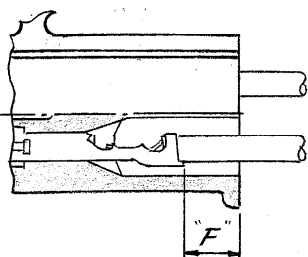

NOTES :

- 1, APPLIED CONTACT P/N : 170359,170360,170361,170362,171636,171637
- 2, MATING CONN : CAP HOUSING P/N 172328
- 3, INSTRUCTION SHEET : IS-105J.
- 4, PRODUCT SPEC : 108-5151
- △ OBSOLETE PARTS: OBSOLETE CIS STREAMLINING PER D.RENAUD/D.SINISI

注 :

1. 使用端子型番は 170359, 170360, 170361, 170362, 171636, 171637.
2. 嵌合相手ハウジング型番は 172328
3. 取扱、説明書 : IS-105J
4. 適用製品仕様書 : 108-5151
5. 端子とハウジング端面までの絶縁キリ (F) は下記参照..

"F" mm	端子型番
3.2	170359 ~ 170362
2.5	171636, 171637