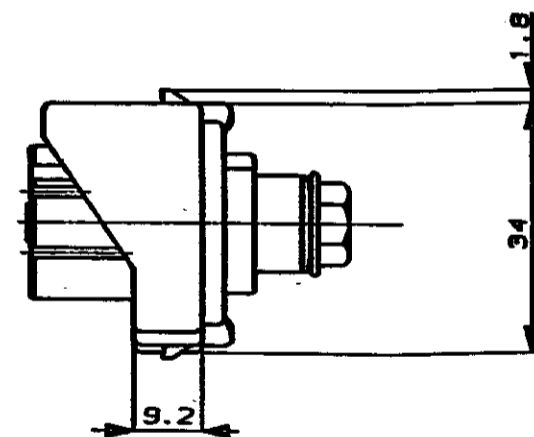

SECTION
断面 A-A
(原図: 2/1)
SCALE

-6; AS SHOWN
-6; 本図

NOTE;

- 1 CAP HOUSING (P/N, 178405)
- 2 PLUG HOUSING MUST BE USED WITH DOUBLE LOCK PLATE (P/N, 178413)

注;

- 1 嵌合相手型番, 178405
- 2 本品はダブルロックプレート P/N, 178413を装着して使用する

Copyright © 1990 AMP Japan, LTD. ALL RIGHTS RESERVED.		Copyright © 1990 AMP Japan, LTD. ALL RIGHTS RESERVED.		AMP 東京エレクトロニクス株式会社 Tokyo, Japan	
品名 (NAME) BOPos. PLUG HOUSING .040 SERIES SEALED PAIR MATE CONNECTOR 80極 プラグハウジング .040シリーズシールドペアメイトコネクタ		仕上 (FINISH) GRAY FR		公差 (TOLERANCE) GENERAL TOLERANCE HOLE: ±0.2 HOLE: ±0.25 HOLE: ±0.3 HOLE: ±0.3	
0 RELEASED 作成 J-0357 TS OR 10/21/91 DR. T. Sogawa DE. T. Sogawa 10/21/91 CHK. O. Yamamoto APP. M. Ochi 10/23/91		LTR 仕様 (REVISION RECORD) DR. CHK. DATE		C J 1-1 REV. 0 SHEET 1 OF 1	

(CUSTOMER DRAWING) 参考図面

NUMBER C-178411
METRIC
標準図 (3rd ANGLE PROJECTION)

PRINT DIST
DIMENSIONS IN MM. DO NOT SCALE PRINT
C:\USER10\DEPT8270\21319-U.040ECU-U.PLUGS.C-178411

单击下面可查看定价，库存，交付和生命周期等信息

[>>TE Connectivity\(泰科\)](#)