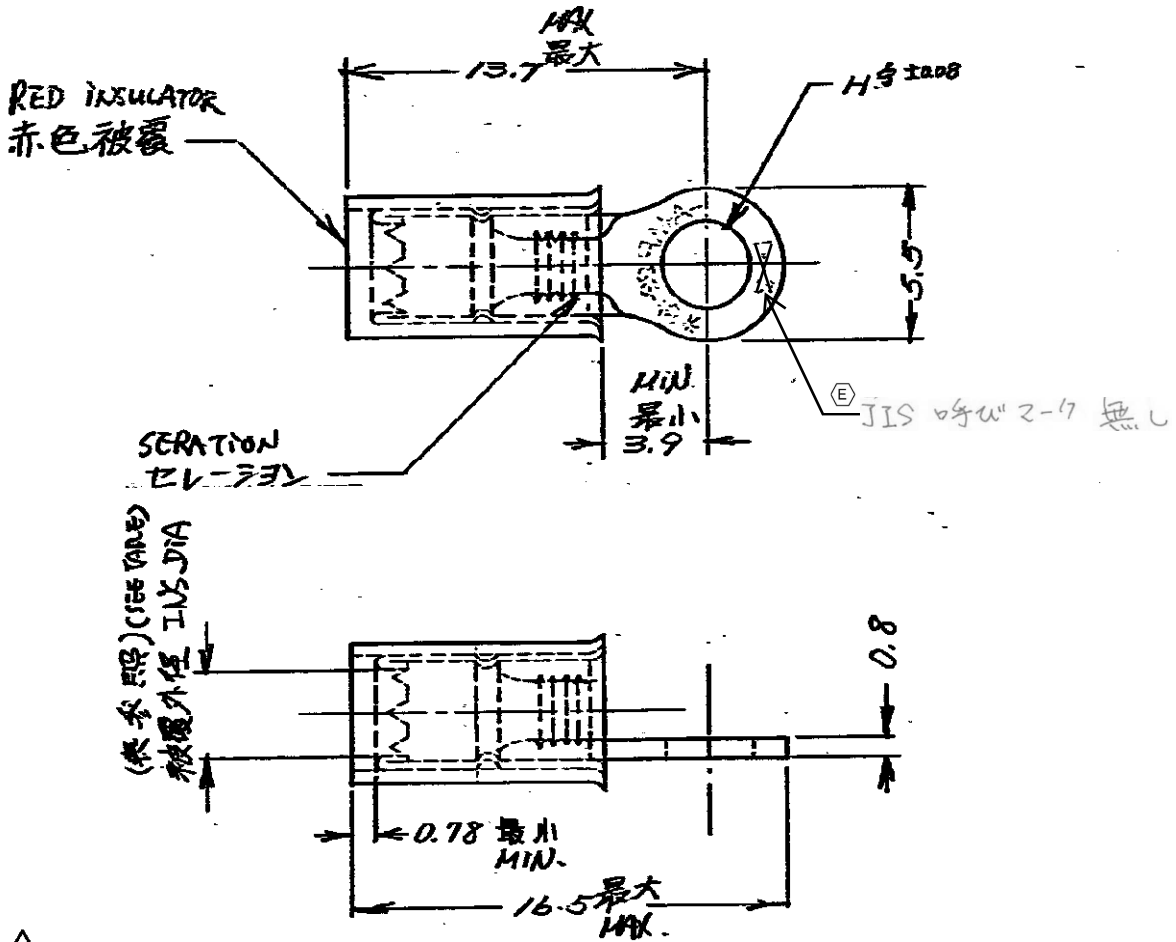

AMP (INSULATOR)
C-171505

1 OBSOLETE PARTS: OBSOLETE CIS STREAMLINING PER D.RENAUD/D.SINISI

(P/N) 型番	(STUD) 径	(H DIA) H寸法	(INS. DIA) 被覆外径	
171505-1	#4	3.02	2.03~3.18	
-2	#6	3.68	2.03~3.18	
-3	#4	3.02	2.67~3.56	
-4	#6	3.68	2.67~3.56	
(E) -5	#1	2.03	2.03~3.18	OBSOLETE
(E) -6	"	3.25	2.03~3.18	OBSOLETE
171505-7	#2	2.36	2.03~3.18	OBSOLETE 1

単位: 1/16 DIMENSIONS IN MM. DO NOT SCALE PRINT

E	Change Applicable Body	Y.O	N.Y	23JAN17	<p>AMP BY AMP... ALL RIGHTS RESERVED AMP PRODUCTS COVERED BY PATENTS AND/OR PATENTS PENDING</p> <p>参考図面 (CUSTOMER COPY) REFERENCE ONLY</p>	
D2	REV PER ECO-10-000444	KK	AEG	08JAN 10	<p>材料: 電鍍鋼</p> <p>STE TE Connectivity</p>	
D1	OBSOLETE (REV-0514)	K.N	Y.T	1-8	<p>WIRE RANGE: 0.26~1.04 AWG 22-18</p> <p>INSULATION DIA: 2.03~3.18</p>	
D	REVISED (REV-B)	K.Y	S.	4/15	<p>TYPE: JAC-171505</p>	
C	REVISED (REV-B)	S.O	S.	1/15	<p>SCALE: 4-1</p>	
B	ADDED MARK	H.S	M.S	9/15	<p>LOC: JAC-171505</p>	
A	REVISED (REV-A)	H.S	M.S	7/15	<p>SIZE: JAC-171505</p>	
LTR	交更 REVISION RECORD	DR	CHK	DATE	<p>REV: E</p>	
<p>DE: S.H. 1/15</p> <p>CHK: S.H. 1/15</p> <p>DATE: 1/15/72</p>					<p>名称: 丸型端子 RING TERMINAL</p>	