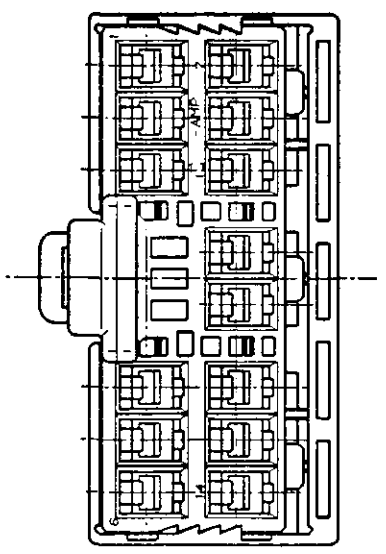

NUMBER C-176117
METRIC

DIMENSIONS IN MILLIMETERS DO NOT SCALE PRINT

PRINT DIST

プラグハウジング
ダブルロックプレート
断面 A-A
(SECT. A-A)

注：
 ① Z面より 2mmの範囲で測定
 ② 相手ハウジングと所定の機能を満足して嵌合できること
 3 内装するリセパタクルコンタクトは型番173630, 173631
 4 製品規格：108-5312

NOTE：
 ① TO BE MEASURED BETWEEN Z AND 2
 ② TO BE MATE WITH CAP HSG SMOOTHLY
 3 APPLIED CONTACT, P/N 173630 AND 173631
 4 PRODUCT SPEC. NO. : 108-5312

色 (COLOR)	名称 (NAME)	型番 (PART NUMBER)
オレンジ (ORANGE)	14極 プラグハウジング (14Pos. PLUG HOUSING)	176117-8
灰 (GRAY)	14極 プラグハウジング (14Pos. PLUG HOUSING)	176117-5
青 (BLUE)	14極 プラグハウジング (14Pos. PLUG HOUSING)	176117-5
緑 (GREEN)	14極 プラグハウジング (14Pos. PLUG HOUSING)	176117-4