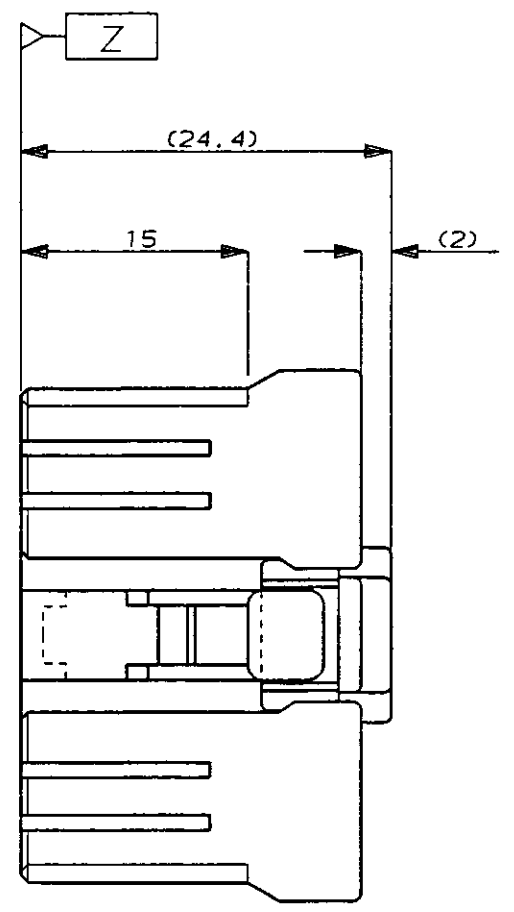

NUMBER C-176117
METRIC

DIMENSIONS IN MILLIMETERS DO NOT SCALE PRINT

PRINT DIST

プラグハウジング
ダブルロックプレート
断面 A-A
(SECT. A-A)

注：
 ① Z面より 2mmの範囲で測定
 ② 相手ハウジングと所定の機能を満足して嵌合できること
 3 内装するリセパタクルコンタクトは型番173630, 173631
 4 製品規格：108-5312

NOTE：
 ① TO BE MEASURED BETWEEN Z AND 2
 ② TO BE MATE WITH CAP HSG SMOOTHLY
 3 APPLIED CONTACT, P/N 173630 AND 173631
 4 PRODUCT SPEC. NO. : 108-5312

色 (COLOR)	名称 (NAME)	型番 (PART NUMBER)
オレンジ (ORANGE)	14極 プラグハウジング (14Pos. PLUG HOUSING)	176117-8
灰 (GRAY)	14極 プラグハウジング (14Pos. PLUG HOUSING)	176117-5
青 (BLUE)	14極 プラグハウジング (14Pos. PLUG HOUSING)	176117-5
緑 (GREEN)	14極 プラグハウジング (14Pos. PLUG HOUSING)	176117-4

尺度 (SCALE) 2-1 REV. B SHEET 1 OF 1

单击下面可查看定价，库存，交付和生命周期等信息

[>>TE Connectivity\(泰科\)](#)