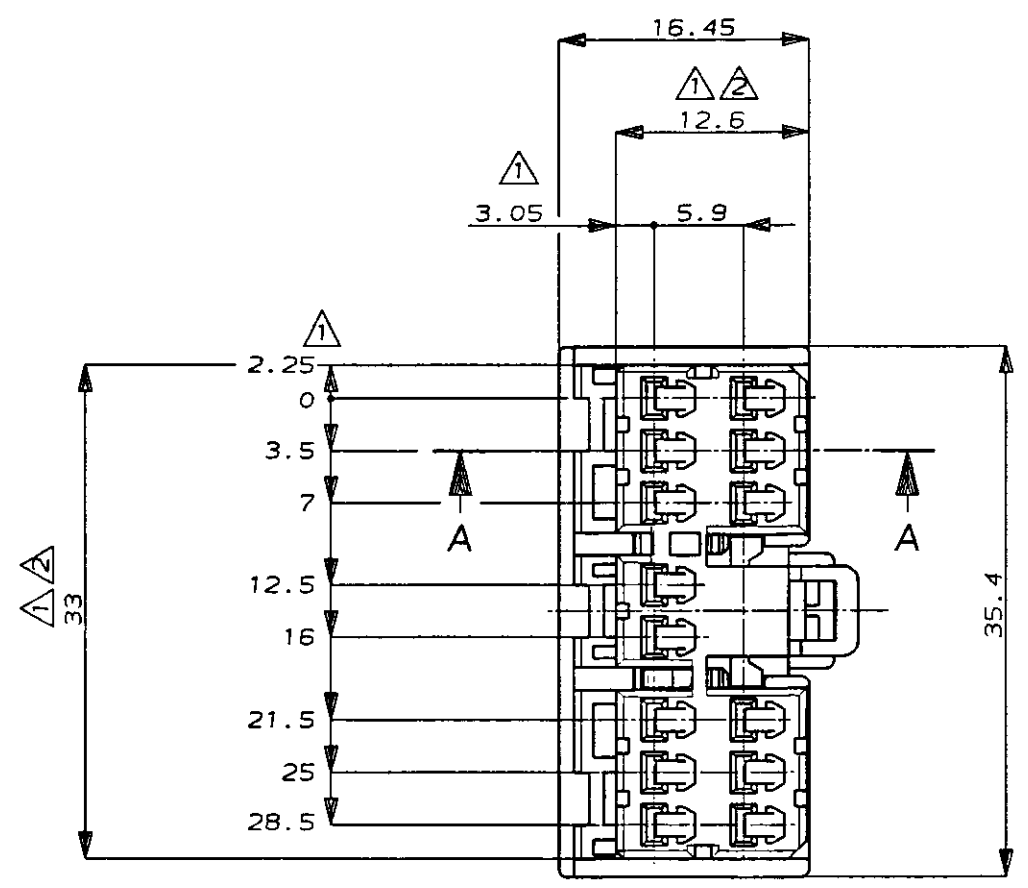

NUMBER C-176117
METRIC

DIMENSIONS IN MILLIMETERS DO NOT SCALE PRINT

PRINT DIST

プラグハウジング
ダブルロックプレート
断面 A-A
(SECT. A-A)

注：
 ① Z面より 2mmの範囲で測定
 ② 相手ハウジングと所定の機能を満足して嵌合できること
 3 内装するリセパタクルコンタクトは型番173630, 173631
 4 製品規格：108-5312

NOTE：
 ① TO BE MEASURED BETWEEN Z AND 2
 ② TO BE MATE WITH CAP HSG SMOOTHLY
 3 APPLIED CONTACT, P/N 173630 AND 173631
 4 PRODUCT SPEC. NO. : 108-5312

色 (COLOR)	名称 (NAME)	型番 (PART NUMBER)
オレンジ (ORANGE)	14極 プラグハウジング (14Pos. PLUG HOUSING)	176117-8
灰 (GRAY)	14極 プラグハウジング (14Pos. PLUG HOUSING)	176117-5
青 (BLUE)	14極 プラグハウジング (14Pos. PLUG HOUSING)	176117-5
緑 (GREEN)	14極 プラグハウジング (14Pos. PLUG HOUSING)	176117-4