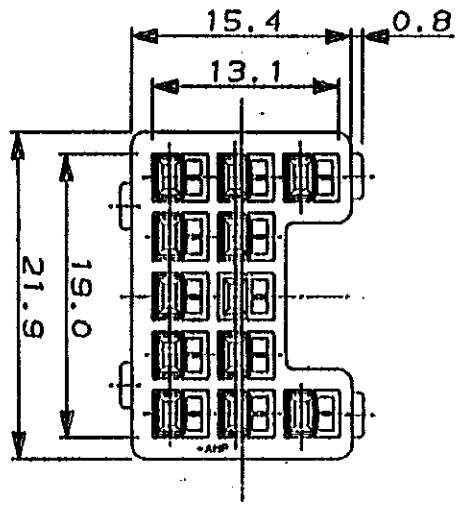

4 3 2 1

PK -1 AS SHOWN

注記;

- 1 通用規格 : 108-5315
- 製品規格 : 114-5147
- 取付通用規格 : IS-507J
- 2 取扱説明書 : 664407, 94V-0, グレー
- △ 材料及び色

NOTES;

- 1 APPLICABLE SPECIFICATIONS
- PRODUCT SPEC. : 108-5315
- APPLICATION SPEC. : 114-5147
- 2 INSTRUCTION SHEET, IS-507J
- △ MATERIAL&COLOR : 66NYLON 94V-0, GRAY

LTR	REVISION RECORD	DR	CHK	DATE
0	RELEASED	T.F.		

WIRE RANGE	INSULATION DIA	FINISH	DR. T. FUTATSUGI	DE. I. ENOMOTO
MATERIAL			CHK. S. MAWAS	APP. S. MAWAS

NAME	AMP LATTICE CONN. PLUG HOUSING 12POS
GENERAL TOLERANCE	0\pm0.2 10\pm0.3 30\pm0.5 ANGLES : $\pm</math>3°$
SIZE	A3
LOC	J
NUMBER	C-176762
SCALE	2-1
REV.	0
SHEET	1 OF 1