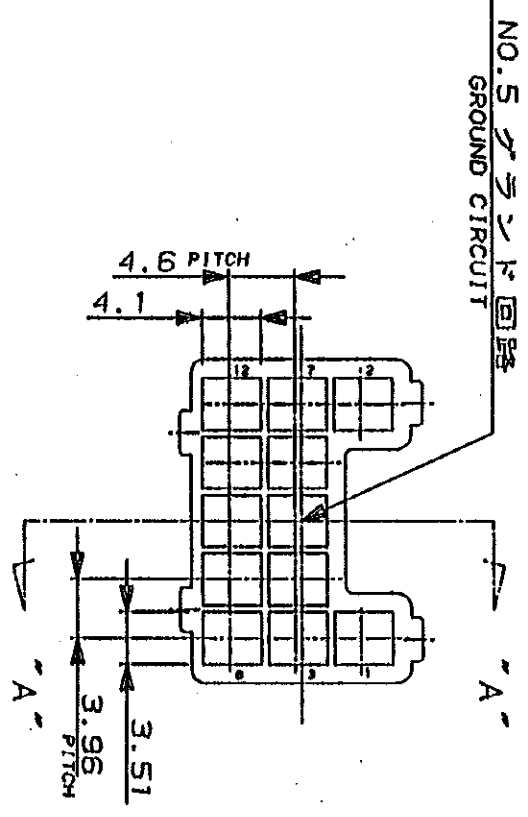

4 3 2 1

PK -1 AS SHOWN

注記;

- 1 通用規格 : 108-5315
- 製品規格 : 114-5147
- 取付通用規格 : IS-507J
- 2 取扱説明書 : 664407, 94V-0, グレー
- △ 材料及び色

NOTES;

- 1 APPLICABLE SPECIFICATIONS
- PRODUCT SPEC. : 108-5315
- APPLICATION SPEC. : 114-5147
- 2 INSTRUCTION SHEET, IS-507J
- △ MATERIAL&COLOR : 66NYLON 94V-0, GRAY

LTR	REVISION RECORD	DR	CHK	DATE
0	RELEASED	T.F.		

WIRE RANGE	INSULATION DIA	FINISH	DR. T. FUTATSUGI	DE. I. ENOMOTO
MATERIAL			CHK. S. MAWAS	APP. S. MAWAS

NAME	AMP LATTICE CONN. PLUG HOUSING 12POS
GENERAL TOLERANCE	0\pm0.2 10\pm0.3 30\pm0.5 ANGLES : $\pm</math>3°$
SIZE	A3
LOC	J
NUMBER	C-176762
SCALE	2-1
REV.	0
SHEET	1 OF 1