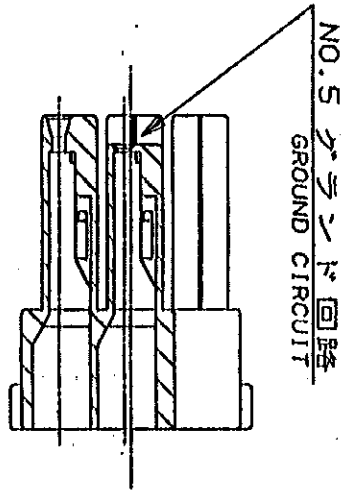

4 3 2 1

PK -1 AS SHOWN

注記;

- 1 通用規格 : 108-5315
- 製品規格 : 114-5147
- 取付通用規格 : IS-507J
- 2 取扱説明書 : 664407, 94V-0, グレー
- △ 材料及び色

NOTES;

- 1 APPLICABLE SPECIFICATIONS
- PRODUCT SPEC. : 108-5315
- APPLICATION SPEC. : 114-5147
- 2 INSTRUCTION SHEET, IS-507J
- △ MATERIAL&COLOR : 66NYLON 94V-0, GRAY

LTR	REVISION RECORD	DR	CHK	DATE
0	RELEASED	T.F.		

WIRE RANGE	INSULATION DIA	FINISH	DR. T. FUTATSUGI	DE. I. ENOMOTO
MATERIAL			CHK. S. MAWAS	APP. S. MAWAS

NAME	AMP LATTICE CONN. PLUG HOUSING 12POS
GENERAL TOLERANCE	0\pm0.2 10\pm0.3 30\pm0.5 ANGLES : $\pm</math>3°$
SIZE	A3
LOC	J
NUMBER	C-176762
SCALE	2-1
REV.	0
SHEET	1 OF 1