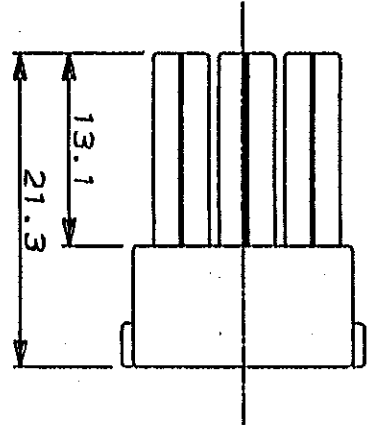

4 3 2 1

PK -1 AS SHOWN

注記;

- 1 通用規格 : 108-5315
- 製品規格 : 114-5147
- 取付通用規格 : IS-507J
- 2 取扱説明書 : 664407, 94V-0, グレー
- △ 材料及び色

NOTES;

- 1 APPLICABLE SPECIFICATIONS
- PRODUCT SPEC. : 108-5315
- APPLICATION SPEC. : 114-5147
- 2 INSTRUCTION SHEET, IS-507J
- △ MATERIAL&COLOR : 66NYLON 94V-0, GRAY

LTR	REVISION RECORD	DR	CHK	DATE
0	RELEASED	T.F.		

WIRE RANGE	INSULATION DIA	FINISH	DR. T. FUTATSUGI	DE. I. ENOMOTO
MATERIAL			CHK. S. MAWAS	APP. S. MAWAS

NAME	AMP LATTICE CONN. PLUG HOUSING 12POS
GENERAL TOLERANCE	0\pm0.2 10\pm0.3 30\pm0.5 ANGLES : $\pm</math>3°$
SIZE	A3
LOC	J
NUMBER	C-176762
SCALE	2-1
REV.	0
SHEET	1 OF 1