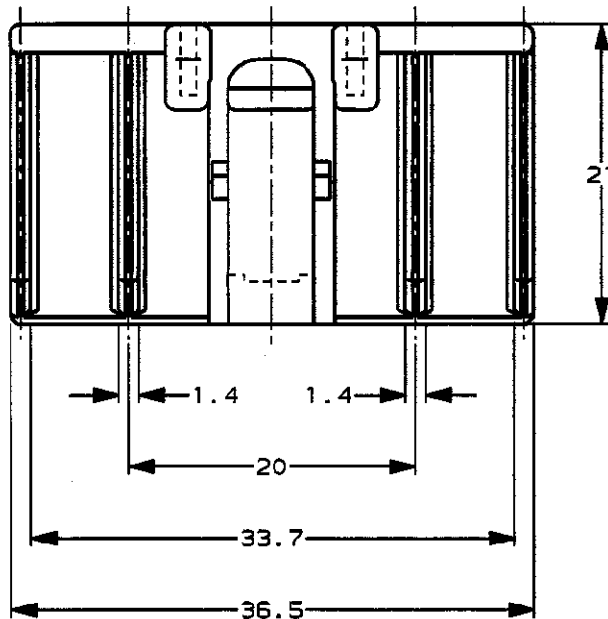

/auto2/new/u.a99-0081 u.customer/s.c-353107

NUMBER

C-353107

METRIC

単位: ㎜ DIMENSIONS IN MM. DO NOT SCALE PRINT

175265 175266 (Au)	353105	黒 BLACK	353107-2
適用端子型番 APPLICABLE CONTACT PART NUMBER	嵌合相手型番 MATING HOUSING PART NUMBER	色 COLOR	型番 PART NUMBER

Copyright ©1995 AMP (Japan), LTD.
ALL RIGHTS RESERVED.

AMP
日本エー・エム・ピー株式会社
Tokyo, Japan

一般公差
(GENERAL TOLERANCE)
10以下: ±0.2
10を超え30以下: ±0.25
30を超え100以下: ±0.3
角 度: ±3°

PRODUCT SPEC
製品規格
108-5452

INSPECTION SHEET
取扱説明書
411-5761