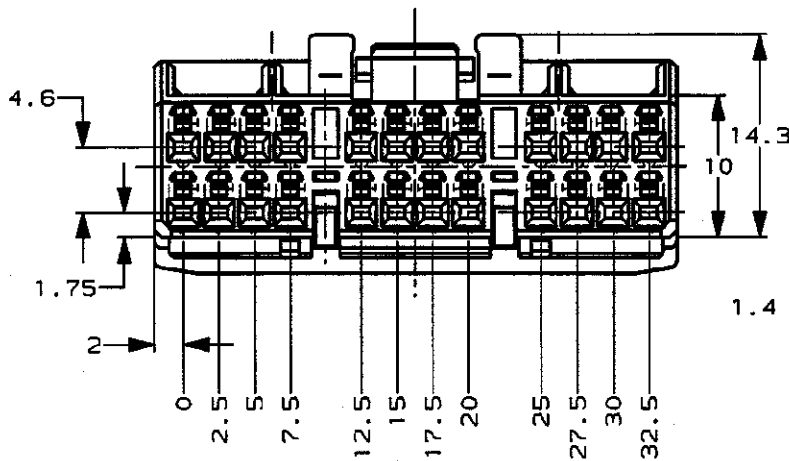

/auto2/new/u.a99-0081 u.customer/s.c-353107

NUMBER

C-353107

METRIC

単位: ㎜ DIMENSIONS IN MM. DO NOT SCALE PRINT

175265 175266 (Au)	353105	黒 BLACK	353107-2
適用端子型番 APPLICABLE CONTACT PART NUMBER	嵌合相手型番 MATING HOUSING PART NUMBER	色 COLOR	型番 PART NUMBER

Copyright ©1995 AMP (Japan), LTD.
ALL RIGHTS RESERVED.

AMP
日本エー・エム・ピー株式会社
Tokyo, Japan

一般公差
(GENERAL TOLERANCE)
10以下: ±0.2
10を超え30以下: ±0.25
30を超え100以下: ±0.3
角 度: ±3°

PRODUCT SPEC
製品規格
108-5452

INSPECTION SHEET
取扱説明書
411-5761

材料 (MATERIAL)
PBT

仕上げ (FINISH)

PRINT DIST	A 変更 (FJ00-0933-99)	ES	MT	7/31/99	尺度 (SCALE)	LOC	番号 (No.)	REV.	SHEET						
	O 作成 (FJ00-4387-96)	KH	TS	7/31/96						2-1	A	J	C-353107	A	1 OF 1
	LTR 変更 (REVISION RECORD)	DR	CHK	DATE											
	DR. K. HAYASHI	DE. T. SAGAWA	名称 (NAME)												
CHK. T. SAGAWA	APP. K. ODA	.04011 SRS MULTI-LOCK CONN. 24Pos. PLUG HSG ASSY .04011 シリーズ マルチロック コネクタ 24極 プラグハウジング アッセンブリ													