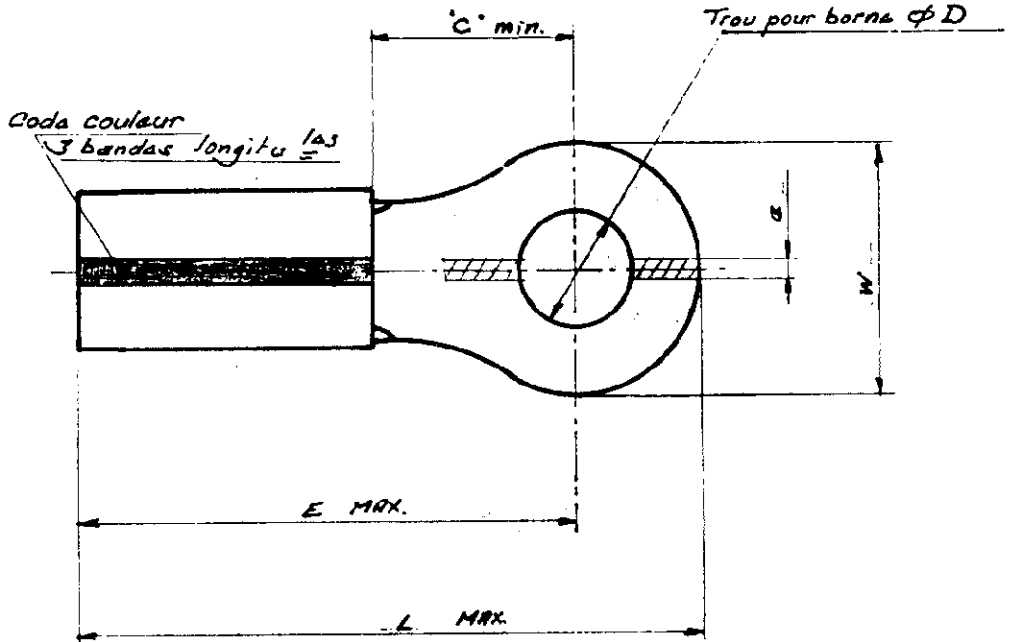

NUMERO
C 132 250

1 NOTE DELETED

LES COTES SONT DONNEES EN mm ET NE DOIVENT PAS ETRE RELEVES A L'ECHELLE SUR LE DESSIN.

132250-3	28,8	22,7	10,5	12	6	0,8	Blanc	18	1A/2,8
132 250-2	28,8	22,7	10,5	12	6	0,8	Rouge	20	12/2,8
132 250-1	28,8	22,7	10,5	12	6	0,8	Vert	22	1/2,8
RÉFÉRENCE	L	E	C	W	D	a	code coul?	AWG	φ ISOL.

NUMERO		DESCRIPTION		OBSERVATION	REP.
© 1988 BY AMP INCORPORATED ALL RIGHTS RESERVED. AMP PRODUCTS COVERED BY PATENTS AND/OR PATENTS PENDING				DESSIN CLIENT UNIQUEMENT POUR REFERENCES	
DESSINE	MATIERE ET FINITION		 TE Connectivity		
 VERIFIE	CUIVRE ETAME NYLON ROUGE		CLASSE GP		
APPROUVE	DIMENS. FIL	ISOLANT	TYPE		
	Voit ta b.	Voit ta b.	PIDG		
	TOLERANCES SAUF INDICATION ±0,3 ±5°	ECHELLE	LOC	N°	REV
			F	A C 132 250	A3
COSSE PRE-ISOLEE POUR FIL A ISOLANT MINCE					