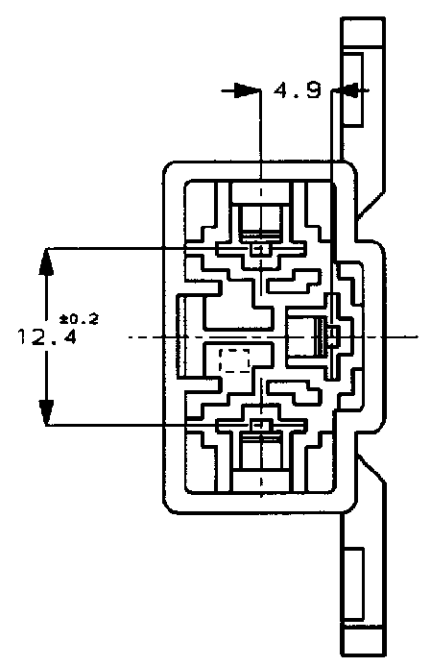

NUMBER C-172387
 METRIC
 三角法 3rd ANGLE PROJECTION

注;
 1. 嵌合する相手ハウジングは型番172220
 2. 使用端子は型番170340, 170341, 170349

NOTE;
 1. THE MATING PLUG HOUSING, P/N 172220
 2. APPLIED CONTACT, P/N 170340, 170341, 170349

PRINT DIST
 単位: mm DIMENSIONS IN MM. DO NOT SCALE PRINT

黄 (YELLOW)	172387-7
自然色 (NATURAL)	-172387-1
色 (COLOR)	型番 (P/N)

Copyright ©1979年 AMP (Japan) LTD. ALL RIGHTS RESERVED.		Copyright ©1979 AMP (Japan) LTD. ALL RIGHTS RESERVED.			
材料 (MATERIAL) 66 ナイロン (66 NYLON)		仕上 (FINISH) 色: 表参照 (COLOR, SEE TABLE)		名称 (NAME) "250" シリーズ ファストン インターロックコネクタ 3極 キャップ ハウジング "250" SERIES FASTON INTER LOCK CONNECTOR 3POS CAP HOUSING	
B1 REVISED PER ECR-20-005366		SS	DL	22APR 2020	DR. J. Shinohara
B REVISED FJ00-0601-98		AV	MB	3/27/98	DE. X. Yama
A REDROWN W/O CHANGE FJ00-1131-93		TS	AT	12/15/93	CHK. O. Sanita
LTR 変更 (REVISION RECORD)		DR	CHK	DATE	APP. O. Sanita
公差 (GENERAL TOLERANCE)		尺度 (SCALE)		REV.	SHEET
10mm以下 ±0.25 10mm以上 30mm以下 ±0.3 30mm以上 100mm以下 ±0.3 角 度: ±3°		B J		B1	1 OF 1
C-172387		2-1		C-172387	