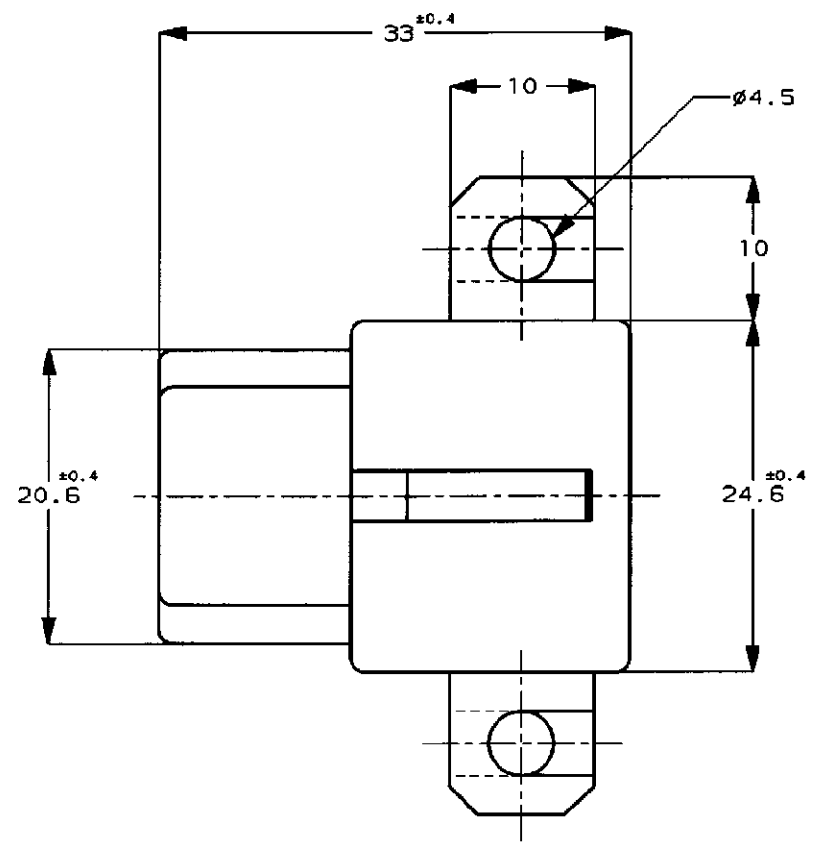

NUMBER C-172387
 METRIC
 三角法 3rd ANGLE PROJECTION

注;
 1. 嵌合する相手ハウジングは型番172220
 2. 使用端子は型番170340, 170341, 170349

NOTE;
 1. THE MATING PLUG HOUSING, P/N 172220
 2. APPLIED CONTACT, P/N 170340, 170341, 170349

PRINT DIST
 単位: mm DIMENSIONS IN MM. DO NOT SCALE PRINT

黄 (YELLOW)	172387-7
自然色 (NATURAL)	-172387-1
色 (COLOR)	型番 (P/N)

Copyright ©1979年 AMP (Japan) LTD. ALL RIGHTS RESERVED.		Copyright ©1979 AMP (Japan) LTD. ALL RIGHTS RESERVED.			
材料 (MATERIAL) 66 ナイロン (66 NYLON)		仕上 (FINISH) 色: 表参照 (COLOR, SEE TABLE)		名称 (NAME) "250" シリーズ ファストン インターロックコネクタ 3極 キャップ ハウジング "250" SERIES FASTON INTER LOCK CONNECTOR 3POS CAP HOUSING	
B1 REVISED PER ECR-20-005366		SS	DL	22APR 2020	DR. J. Shinohara
B REVISED FJ00-0601-98		AV	MB	3/27/98	DE. X. Yama
A REDROWN W/O CHANGE FJ00-1131-93		TS	AT	12/15/93	CHK. O. Sanita
LTR 変更 (REVISION RECORD)		DR	CHK	DATE	APP. O. Sanita
公差 (GENERAL TOLERANCE)		尺度 (SCALE)		REV.	SHEET
10mm以下 ±0.25 10mm以上 30mm以下 ±0.3 30mm以上 100mm以下 ±0.3 角 度: ±3°		B J		B1	1 OF 1
C-172387		2-1		C-172387	