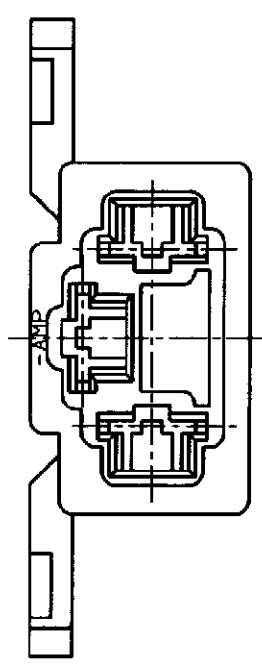

NUMBER C-172387
 METRIC
 三角法 3rd ANGLE PROJECTION

注;
 1. 嵌合する相手ハウジングは型番172220
 2. 使用端子は型番170340, 170341, 170349

NOTE;
 1. THE MATING PLUG HOUSING, P/N 172220
 2. APPLIED CONTACT, P/N 170340, 170341, 170349

PRINT DIST
 単位: mm DIMENSIONS IN MM. DO NOT SCALE PRINT

黄 (YELLOW)	172387-7
自然色 (NATURAL)	-172387-1
色 (COLOR)	型番 (P/N)

Copyright ©1979年 AMP (Japan) LTD. ALL RIGHTS RESERVED.		Copyright ©1979 AMP (Japan) LTD. ALL RIGHTS RESERVED.			
材料 (MATERIAL) 66 ナイロン (66 NYLON)		仕上 (FINISH) 色: 表参照 (COLOR, SEE TABLE)		名称 (NAME) "250" シリーズ ファストン インターロックコネクタ 3極 キャップ ハウジング "250" SERIES FASTON INTER LOCK CONNECTOR 3POS CAP HOUSING	
B1 REVISED PER ECR-20-005366		SS	DL	22APR 2020	DR. J. Shinohara
B REVISED FJ00-0601-98		AV	MB	3/27/98	DE. X. Yama
A REDROWN W/O CHANGE FJ00-1131-93		TS	AT	12/15/93	CHK. O. Sanita
LTR 変更 (REVISION RECORD)		DR	CHK	DATE	APP. O. Sanita
公差 (GENERAL TOLERANCE)		尺度 (SCALE)		REV.	SHEET
10mm以下 ±0.25 10mm以上 30mm以下 ±0.3 30mm以上 100mm以下 ±0.3 角 度: ±3°		B J		B1	1 OF 1
C-172387		2-1		C-172387	