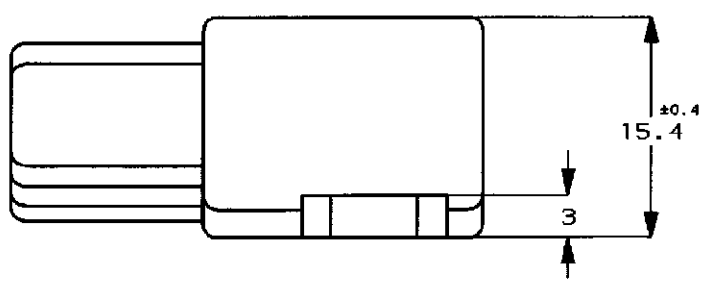

NUMBER C-172387
 METRIC
 三角法 3rd ANGLE PROJECTION

注;
 1. 嵌合する相手ハウジングは型番172220
 2. 使用端子は型番170340, 170341, 170349

NOTE;
 1. THE MATING PLUG HOUSING, P/N 172220
 2. APPLIED CONTACT, P/N 170340, 170341, 170349

PRINT DIST
 単位: mm DIMENSIONS IN MM. DO NOT SCALE PRINT

黄 (YELLOW)	172387-7
自然色 (NATURAL)	-172387-1
色 (COLOR)	型番 (P/N)

Copyright ©1979年 AMP (Japan) LTD. ALL RIGHTS RESERVED.		Copyright ©1979 AMP (Japan) LTD. ALL RIGHTS RESERVED.			
材料 (MATERIAL) 66 ナイロン (66 NYLON)		仕上 (FINISH) 色: 表参照 (COLOR, SEE TABLE)		名称 (NAME) "250" シリーズ ファストン インターロックコネクタ 3極 キャップ ハウジング "250" SERIES FASTON INTER LOCK CONNECTOR 3POS CAP HOUSING	
B1 REVISED PER ECR-20-005366		SS	DL	22APR 2020	DR. J. Shinohara
B REVISED FJ00-0601-98		AV	MB	3/27/98	DE. X. Yama
A REDROWN W/O CHANGE FJ00-1131-93		TS	AT	12/15/93	CHK. O. Sanita
LTR 変更 (REVISION RECORD)		DR	CHK	DATE	APP. O. Sanita
公差 (GENERAL TOLERANCE)		尺度 (SCALE)		REV.	SHEET
10mm以下 ±0.25 10mm以上 30mm以下 ±0.3 30mm以上 100mm以下 ±0.3 角 度: ±3°		B J		B1	1 OF 1
C-172387		2-1		C-172387	