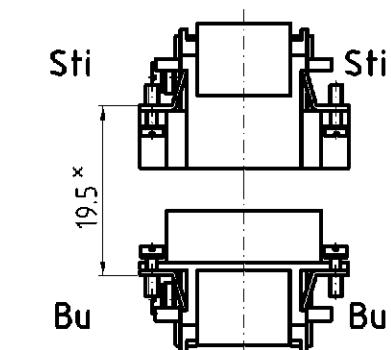

LOC	DIST	REVISIONS			
P	LTR	DESCRIPTION	DATE	DWN	APVD
AI	-	Dimension changed	EgD0-1121-04	16.11.04	SR SM

Kontaktanordnung
 Contact arrangement
 Ansicht Anschlußseite
 view from termination side

(A3)

Montageausschnitt
 Panel cut-out for contact insert
 bei Verwendung ohne Gehäuse
 when used without housing

Notes,

1 Material: insert, PC
 UL-File Nr.: E101788(R)

2 contact: use contact-type: HD.M

Bemerkungen,

1 Material: Einsatz: PC
 UL-File Nr.: E101788(R)

2 Kontakte: Serie HD.M

Montagehinweis

× Abstand für sichere Kontakt-
 gabe max: 21 mm

QTY	DESCRIPTION / BENENNUNG	MATERIAL	COLOR / FARBE	ITEM NO. POS.	REMARKS / BEMERKUNGEN
40	Kontaktbuchse mit Wickelpfosten/con. socket with wire wrap terminal			3	
5	Deckelplatte/cover tab	1	beige	2	
1	Buchseneinsatz HD/socket insert	1	beige	1	

4-12-3		DESCRIPTION / BENENNUNG	MATERIAL	COLOR / FARBE	ITEM NO. POS.	REMARKS / BEMERKUNGEN
HD-WW.40.Bu.C.W	ORDERING TEXT / BESTELLTEXT	THIS DRAWING IS A CONTROLLED DOCUMENT FOR AMP INCORPORATED. IT IS SUBJECT TO CHANGE AND THE CONTROLLING ENGINEERING ORGANIZATION SHOULD BE CONTACTED FOR THE LATEST REVISION. DIESES ZEICHNUNGSDOKUMENT WIRD DURCH AMP INCORPORATED KONTROLLIERT. AENDERUNGEN, DIE DEM TECHNISCHEN FORTSCHRITT DIENEN, SIND VORBEHALTEN. DEN JEWEL'S LETZTQUELTIGEN AENDERUNGSSTAND ERFAHREN SIE AUF ANFRAGE.	DWN Schneider	10.11.1997	AMP HTS Elektrotechnik 53819 Neunkirchen, Germany	
HD.40.Bu.C		DIMENSIONS: DIMENSIONEN: mm	CHK Kramer	02.06.98	NAME FEMALE INSERT Buchseneinsatz HD.40.Bu.C	
		TOLERANCES UNLESS OTHERWISE SPECIFIED: ALLGEMEINTOLERANZEN P. ISO 9015 P. ISO 2768 - mH - E P. DIN 16901 - 140	APVD -		PRODUCT SPEC 108-74002 APPLICATION SPEC 114-74000	
		ANGLES / WINKEL # - FINISH / OBERFLAECHE / FARBE	WEIGHT GEWICHT 69 g	A3	00779	DRAWING NO ZEICHNUNGS-NR. C-1103013
			CUSTOMER DRAWING	/KUNDENZEICHNUNG		RESTRICTED TO NUR FUER -
				MASSSTAB 1:1	BLATT 1	OF 1
						REV A3