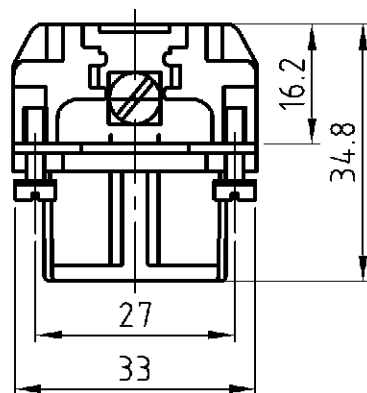

LOC	DIST	REVISIONS			
P	LTR	DESCRIPTION	DATE	DWN	APVD
AI	-	Dimension changed	EgD0-1121-04	16.11.04	SR SM

Kontaktanordnung
 Contact arrangement
 Ansicht Anschlußseite
 view from termination side

(A3)

Montageausschnitt
 Panel cut-out for contact insert
 bei Verwendung ohne Gehäuse
 when used without housing

Notes,

1 Material: insert, PC
 UL-File Nr.: E101788(R)

2 contact: use contact-type: HD.M

Bemerkungen,

1 Material: Einsatz: PC
 UL-File Nr.: E101788(R)

2 Kontakte: Serie HD.M

Montagehinweis

× Abstand für sichere Kontakt-
 gabe max: 21 mm

QTY	DESCRIPTION / BENENNUNG	MATERIAL	COLOR / FARBE	ITEM NO. POS.	REMARKS / BEMERKUNGEN
40	Kontaktbuchse mit Wickelpfosten/con. socket with wire wrap terminal			3	
5	Deckelplatte/cover tab	1	beige	2	
1	Buchseneinsatz HD/socket insert	1	beige	1	

4-12-3		DESCRIPTION / BENENNUNG	MATERIAL	COLOR / FARBE	ITEM NO. POS.	REMARKS / BEMERKUNGEN
HD-WW.40.Bu.C.W	ORDERING TEXT / BESTELLTEXT	THIS DRAWING IS A CONTROLLED DOCUMENT FOR AMP INCORPORATED. IT IS SUBJECT TO CHANGE AND THE CONTROLLING ENGINEERING ORGANIZATION SHOULD BE CONTACTED FOR THE LATEST REVISION. DIESES ZEICHNUNGSDOKUMENT WIRD DURCH AMP INCORPORATED KONTROLLIERT. AENDERUNGEN, DIE DEM TECHNISCHEN FORTSCHRITT DIENEN, SIND VORBEHALTEN. DEN JEWEL'S LETZTQUELTIGEN AENDERUNGSSTAND ERFAHREN SIE AUF ANFRAGE.	DWN Schneider	10.11.1997	AMP HTS Elektrotechnik 53819 Neunkirchen, Germany	
HD.40.Bu.C		DIMENSIONS: DIMENSIONEN: mm	CHK Kramer	02.06.98	NAME FEMALE INSERT Buchseneinsatz HD.40.Bu.C	
		TOLERANCES UNLESS OTHERWISE SPECIFIED: ALLGEMEINTOLERANZEN P. ISO 9015 P. ISO 2768 - mH - E P. DIN 16901 - 140	APVD -		PRODUCT SPEC 108-74002 APPLICATION SPEC 114-74000	
		ANGLES / WINKEL # - FINISH / OBERFLAECHE / FARBE	WEIGHT GEWICHT 69 g	A3	00779	DRAWING NO ZEICHNUNGS-NR. C-1103013
			CUSTOMER DRAWING	/KUNDENZEICHNUNG		RESTRICTED TO NUR FUER -
				MASSSTAB 1:1	BLATT 1	OF 1
						REV A3