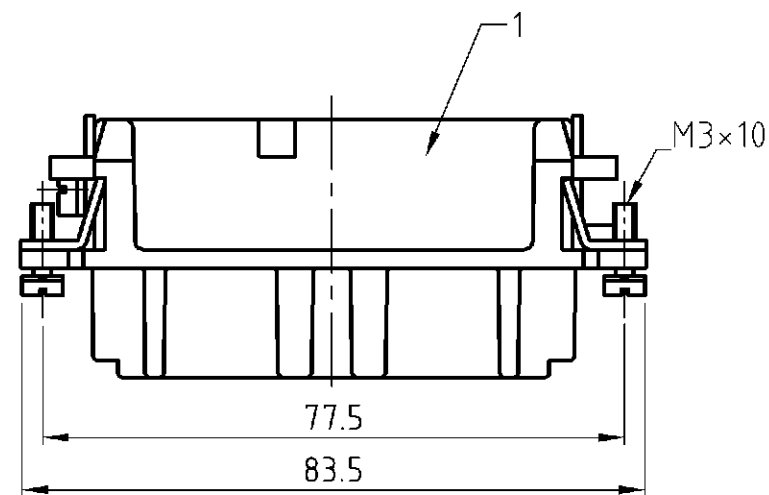

LOC	DIST	REVISIONS			
P	LTR	DESCRIPTION	DATE	DWN	APVD
AI	-	Dimension changed	EgD0-1121-04	16.11.04	SR SM

Kontaktanordnung
 Contact arrangement
 Ansicht Anschlußseite
 view from termination side

(A3)

Montageausschnitt
 Panel cut-out for contact insert
 bei Verwendung ohne Gehäuse
 when used without housing

Notes,

1 Material: insert, PC
 UL-File Nr.: E101788(R)

2 contact: use contact-type: HD.M

Bemerkungen,

1 Material: Einsatz: PC
 UL-File Nr.: E101788(R)

2 Kontakte: Serie HD.M

Montagehinweis

× Abstand für sichere Kontakt-
 gabe max: 21 mm

QTY	DESCRIPTION / BENENNUNG	MATERIAL	COLOR / FARBE	ITEM NO. POS.	REMARKS / BEMERKUNGEN
40	Kontaktbuchse mit Wickelpfosten/con. socket with wire wrap terminal			3	
5	Deckelplatte/cover tab	1	beige	2	
1	Buchseneinsatz HD/socket insert	1	beige	1	

4-12-3		DESCRIPTION / BENENNUNG	MATERIAL	COLOR / FARBE	ITEM NO. POS.	REMARKS / BEMERKUNGEN
HD-WW.40.Bu.C.W	ORDERING TEXT / BESTELLTEXT	THIS DRAWING IS A CONTROLLED DOCUMENT FOR AMP INCORPORATED. IT IS SUBJECT TO CHANGE AND THE CONTROLLING ENGINEERING ORGANIZATION SHOULD BE CONTACTED FOR THE LATEST REVISION. DIESES ZEICHNUNGSDOKUMENT WIRD DURCH AMP INCORPORATED KONTROLLIERT. AENDERUNGEN, DIE DEM TECHNISCHEN FORTSCHRITT DIENEN, SIND VORBEHALTEN. DEN JEWEL'S LETZTQUELTIGEN AENDERUNGSSTAND ERFAHREN SIE AUF ANFRAGE.	DWN Schneider	10.11.1997	AMP HTS Elektrotechnik 53819 Neunkirchen, Germany	
HD.40.Bu.C		DIMENSIONS: DIMENSIONEN: mm	CHK Kramer	02.06.98	NAME FEMALE INSERT Buchseneinsatz HD.40.Bu.C	
		TOLERANCES UNLESS OTHERWISE SPECIFIED: ALLGEMEINTOLERANZEN P. ISO 9015 P. ISO 2768 - mH - E P. DIN 16901 - 140	APVD -		PRODUCT SPEC 108-74002 APPLICATION SPEC 114-74000	
		ANGLES / WINKEL # - FINISH / OBERFLAECHE / FARBE	WEIGHT GEWICHT 69 g	A3	00779	DRAWING NO ZEICHNUNGS-NR. C-1103013
			CUSTOMER DRAWING	/KUNDENZEICHNUNG		RESTRICTED TO NUR FUER -
				MASSSTAB 1:1	BLATT 1	OF 1
						REV A3