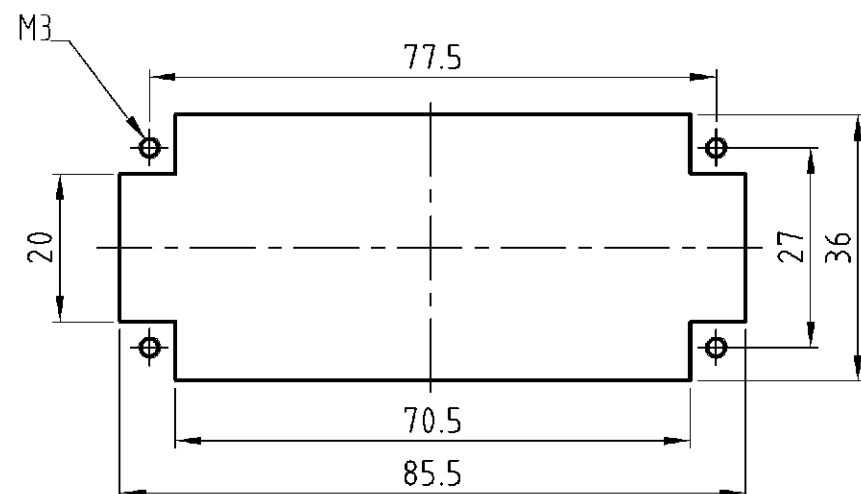

LOC	DIST	REVISIONS			
P	LTR	DESCRIPTION	DATE	DWN	APVD
AI	-	Dimension changed	EgD0-1121-04	16.11.04	SR SM

Kontaktanordnung
 Contact arrangement
 Ansicht Anschlußseite
 view from termination side

(A3)

Montageausschnitt
 Panel cut-out for contact insert
 bei Verwendung ohne Gehäuse
 when used without housing

Notes,

1 Material: insert, PC
 UL-File Nr.: E101788(R)

2 contact: use contact-type: HD.M

Bemerkungen,

1 Material: Einsatz: PC
 UL-File Nr.: E101788(R)

2 Kontakte: Serie HD.M

Montagehinweis

× Abstand für sichere Kontakt-
 gabe max: 21 mm

QTY	DESCRIPTION / BENENNUNG	MATERIAL	COLOR / FARBE	ITEM NO. POS.	REMARKS / BEMERKUNGEN
40	Kontaktbuchse mit Wickelpfosten/con. socket with wire wrap terminal			3	
5	Deckelplatte/cover tab	1	beige	2	
1	Buchseneinsatz HD/socket insert	1	beige	1	

4-12-3		DESCRIPTION / BENENNUNG	MATERIAL	COLOR / FARBE	ITEM NO. POS.	REMARKS / BEMERKUNGEN
HD-WW.40.Bu.C.W	ORDERING TEXT / BESTELLTEXT	THIS DRAWING IS A CONTROLLED DOCUMENT FOR AMP INCORPORATED. IT IS SUBJECT TO CHANGE AND THE CONTROLLING ENGINEERING ORGANIZATION SHOULD BE CONTACTED FOR THE LATEST REVISION. DIESES ZEICHNUNGSDOKUMENT WIRD DURCH AMP INCORPORATED KONTROLLIERT. AENDERUNGEN, DIE DEM TECHNISCHEN FORTSCHRITT DIENEN, SIND VORBEHALTEN. DEN JEWEL'S LETZTQUELTIGEN AENDERUNGSSTAND ERFAHREN SIE AUF ANFRAGE.	DWN Schneider	10.11.1997	AMP HTS Elektrotechnik 53819 Neunkirchen, Germany	
HD.40.Bu.C		DIMENSIONS: DIMENSIONEN: mm	CHK Kramer	02.06.98	NAME FEMALE INSERT Buchseneinsatz HD.40.Bu.C	
		TOLERANCES UNLESS OTHERWISE SPECIFIED: ALLGEMEINTOLERANZEN P. ISO 9015 P. ISO 2768 - mH - E P. DIN 16901 - 140	APVD -		PRODUCT SPEC 108-74002 APPLICATION SPEC 114-74000	
		ANGLES / WINKEL # - FINISH / OBERFLAECHE / FARBE	WEIGHT GEWICHT 69 g	A3	00779	DRAWING NO ZEICHNUNGS-NR. C-1103013
			CUSTOMER DRAWING	/KUNDENZEICHNUNG		RESTRICTED TO NUR FUER -
				MASSSTAB 1:1	BLATT 1	OF 1
						REV A3