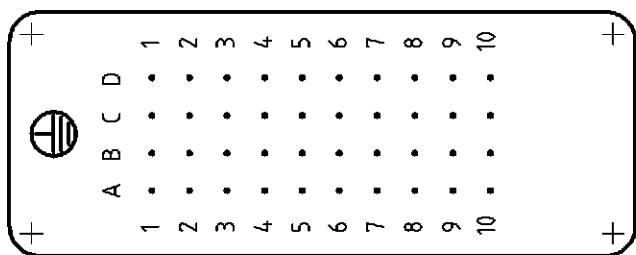

LOC	DIST	REVISIONS			
P	LTR	DESCRIPTION	DATE	DWN	APVD
AI	-	Dimension changed	EgD0-1121-04	16.11.04	SR SM

Kontaktanordnung
 Contact arrangement
 Ansicht Anschlußseite
 view from termination side

(A3)

Montageausschnitt
 Panel cut-out for contact insert
 bei Verwendung ohne Gehäuse
 when used without housing

Notes,

1 Material: insert, PC
 UL-File Nr.: E101788(R)

2 contact: use contact-type: HD.M

Bemerkungen,

1 Material: Einsatz: PC
 UL-File Nr.: E101788(R)

2 Kontakte: Serie HD.M

Montagehinweis

× Abstand für sichere Kontakt-
 gabe max: 21 mm

4-12-3		DESCRIPTION / BENENNUNG	MATERIAL	COLOR / FARBE	ITEM NO. POS.	REMARKS / BEMERKUNGEN
HD-WW.40.Bu.C.W	ORDERING TEXT / BESTELLTEXT	THIS DRAWING IS A CONTROLLED DOCUMENT FOR AMP INCORPORATED. IT IS SUBJECT TO CHANGE AND THE CONTROLLING ENGINEERING ORGANIZATION SHOULD BE CONTACTED FOR THE LATEST REVISION. DIESES ZEICHNUNGSDOKUMENT WIRD DURCH AMP INCORPORATED KONTROLLIERT. AENDERUNGEN, DIE DEM TECHNISCHEN FORTSCHRITT DIENEN, SIND VORBEHALTEN. DEN JEWEL'S LETZTQUELTIGEN AENDERUNGSSTAND ERFAHREN SIE AUF ANFRAGE.	DWN Schneider	10.11.1997	AMP HTS Elektrotechnik 53819 Neunkirchen, Germany	
HD.40.Bu.C		DIMENSIONS: DIMENSIONEN: mm	CHK Kramer	02.06.98	NAME FEMALE INSERT Buchseneinsatz HD.40.Bu.C	
		TOLERANCES UNLESS OTHERWISE SPECIFIED: ALLGEMEINTOLERANZEN P. ISO 9015 P. ISO 2768 - mH - E P. DIN 16901 - 140	APVD -		PRODUCT SPEC 108-74002 APPLICATION SPEC 114-74000	
		ANGLES / WINKEL # - FINISH / OBERFLAECHE / FARBE	WEIGHT GEWICHT 69 g	A3	00779	DRAWING NO ZEICHNUNGS-NR. C-1103013
			CUSTOMER DRAWING	/KUNDENZEICHNUNG		RESTRICTED TO NUR FUER -
				MASSSTAB 1:1	BLATT 1	OF 1
						REV A3