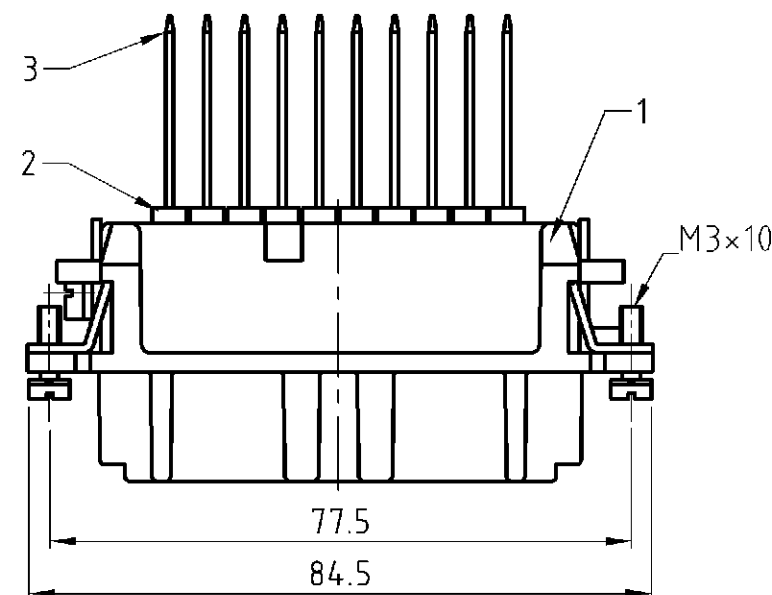

LOC	DIST	REVISIONS			
P	LTR	DESCRIPTION	DATE	DWN	APVD
AI	-	Dimension changed	EgD0-1121-04	16.11.04	SR SM

Kontaktanordnung
 Contact arrangement
 Ansicht Anschlußseite
 view from termination side

(A3)

Montageausschnitt
 Panel cut-out for contact insert
 bei Verwendung ohne Gehäuse
 when used without housing

Notes,

1 Material: insert, PC
 UL-File Nr.: E101788(R)

2 contact: use contact-type: HD.M

Bemerkungen,

1 Material: Einsatz: PC
 UL-File Nr.: E101788(R)

2 Kontakte: Serie HD.M

Montagehinweis

× Abstand für sichere Kontakt-
 gabe max: 21 mm

QTY	DESCRIPTION / BENENNUNG	MATERIAL	COLOR / FARBE	ITEM NO. POS.	REMARKS / BEMERKUNGEN
40	Kontaktbuchse mit Wickelpfosten/con. socket with wire wrap terminal			3	
5	Deckelplatte/cover tab	1	beige	2	
1	Buchseneinsatz HD/socket insert	1	beige	1	

4-12-3		DESCRIPTION / BENENNUNG	MATERIAL	COLOR / FARBE	ITEM NO. POS.	REMARKS / BEMERKUNGEN
HD-WW.40.Bu.C.W	ORDERING TEXT / BESTELLTEXT	THIS DRAWING IS A CONTROLLED DOCUMENT FOR AMP INCORPORATED. IT IS SUBJECT TO CHANGE AND THE CONTROLLING ENGINEERING ORGANIZATION SHOULD BE CONTACTED FOR THE LATEST REVISION. DIESES ZEICHNUNGSDOKUMENT WIRD DURCH AMP INCORPORATED KONTROLLIERT. AENDERUNGEN, DIE DEM TECHNISCHEN FORTSCHRITT DIENEN, SIND VORBEHALTEN. DEN JEWEL'S LETZTQUELTIGEN AENDERUNGSSTAND ERFAHREN SIE AUF ANFRAGE.	DWN Schneider	10.11.1997	AMP HTS Elektrotechnik 53819 Neunkirchen, Germany	
HD.40.Bu.C		DIMENSIONS: DIMENSIONEN: mm	CHK Kramer	02.06.98	NAME FEMALE INSERT Buchseneinsatz HD.40.Bu.C	
		TOLERANCES UNLESS OTHERWISE SPECIFIED: ALLGEMEINTOLERANZEN P. ISO 9015 P. ISO 2768 - mH - E P. DIN 16901 - 140	APVD -		PRODUCT SPEC 108-74002 APPLICATION SPEC 114-74000	
		ANGLES / WINKEL # - FINISH / OBERFLAECHE / FARBE	WEIGHT GEWICHT 69 g	A3	00779	DRAWING NO ZEICHNUNGS-NR. C-1103013
			CUSTOMER DRAWING	/KUNDENZEICHNUNG		RESTRICTED TO NUR FUER -
				MASSSTAB 1:1	BLATT 1	OF 1
						REV A3