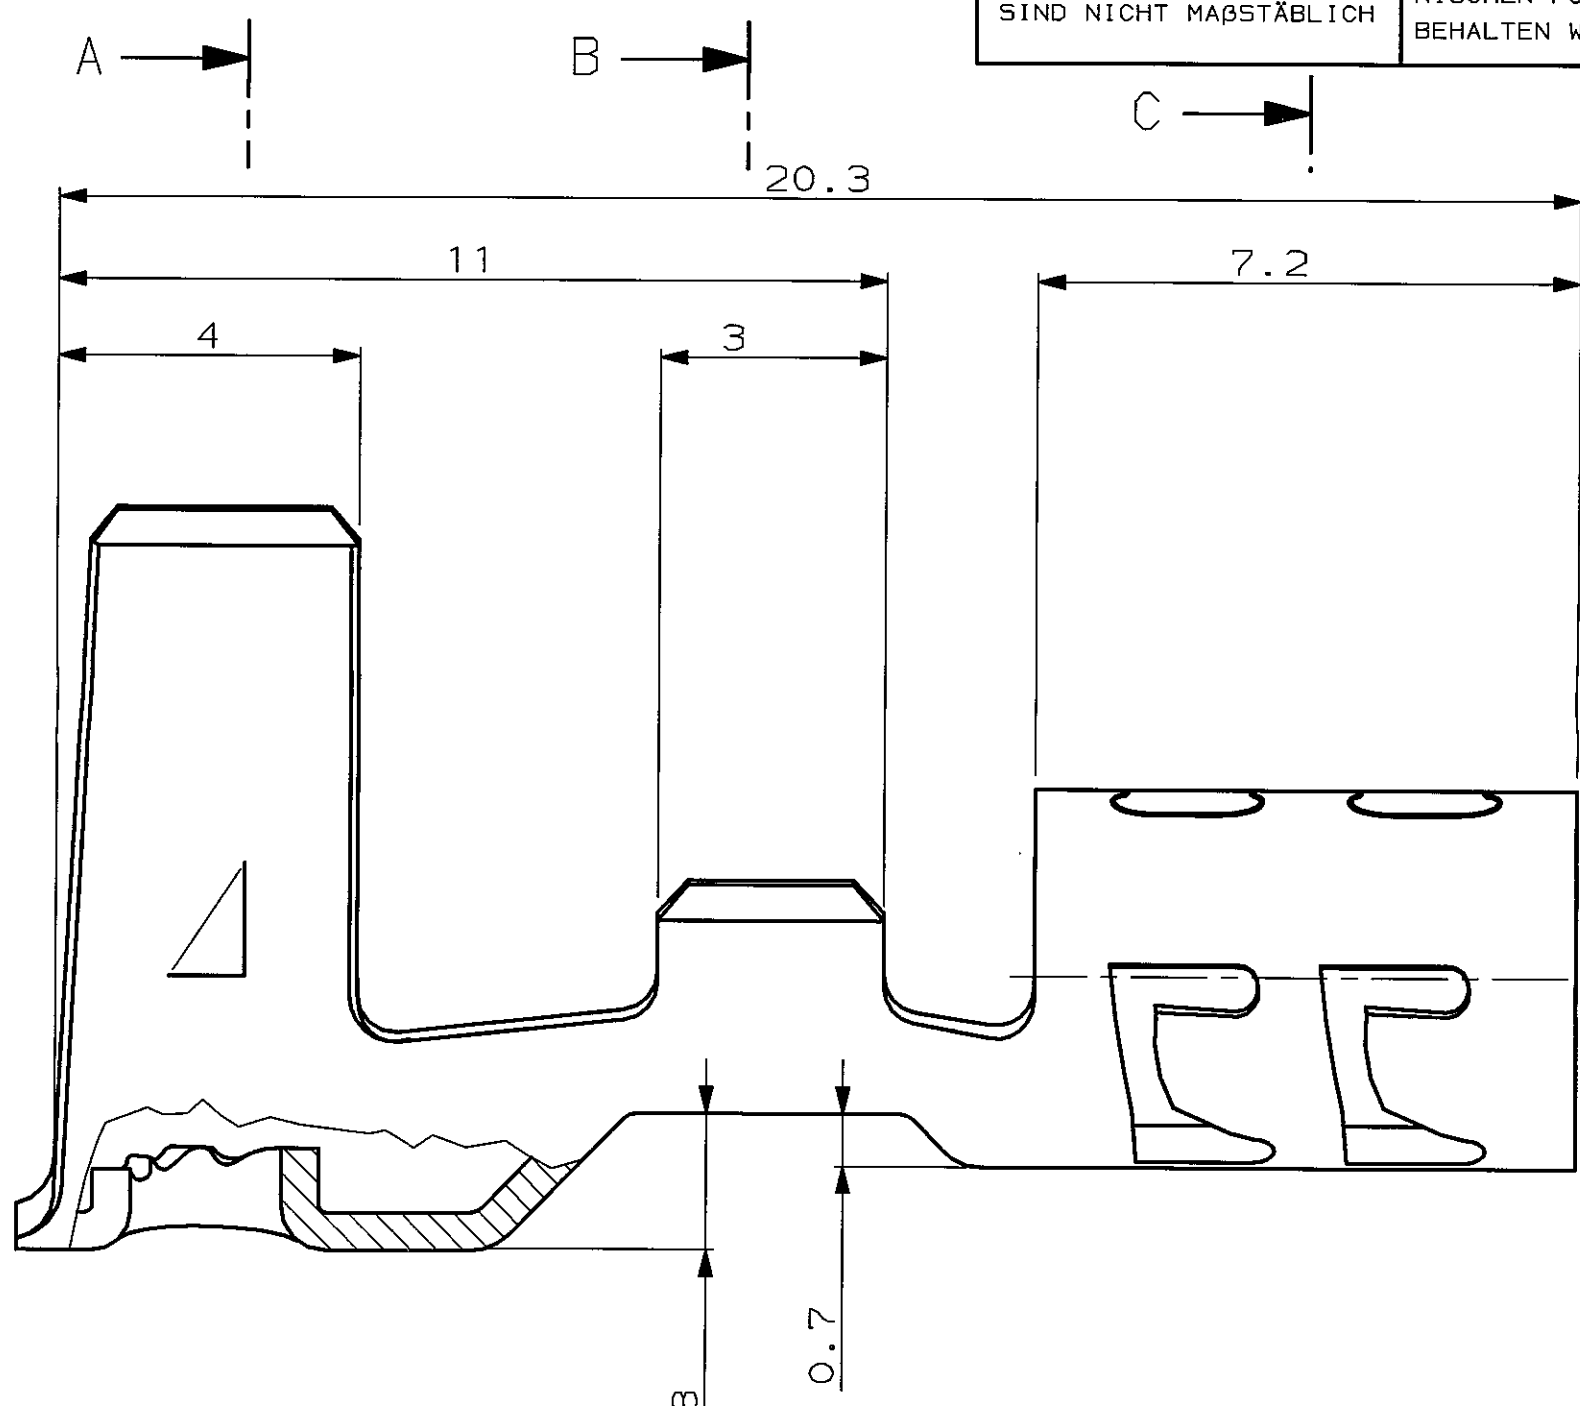

4

3

2

1

NICHT VERMASSTE KANTEN
SIND NICHT MAßSTÄBLICH

ÄNDERUNGEN DIE DEM TECH-
NISCHEN FORTSCHRITT DIENEN,
BEHALTEN WIR UNS VOR

VERTRAULICH

UNVERÖFFENTLICHTE ZEICHNUNG. ALLE RECHTE
VORBEHALTEN. VERVIELFÄLTIGUNG UND WEITERGABE
NUR MIT GENEHMIGUNG DURCH AMP DEUTSCHLAND GMBH

ZEICHNUNG GESCHÜTZT DURCH
© COPYRIGHT 19
AMP DEUTSCHLAND GMBH
ALLE RECHTE VORBEHALTEN

REV.	ÄNDERUNG	DATUM	NAME
B	s. Änderungsmit.	26.11.91	F.Thiel
C	Iso-Flanken gekürzt	21.04.93	H.Gehrke

963840
 NUMMER
 VERMENDET FÜR
 PASSEND ZU
 CAD-ORIGINAL
 ZEICHNUNG NICHT ÄNDERN
 MAR NR. 89-52171-8

					ZEICHNUNG GÜLTIG AB			
					AMP AMP DEUTSCHLAND G.m.b.H. Langen b.Ffm., West Germany			
					BENENNUNG			
					Zündkabelkontakt			
					K			
963840-1	-	-	Zündkabelkontakt	CuSn4	blank			
BESTELL-NR.	POS.	STÜCK	BENENNUNG EINZELTEIL	WERKSTOFF	OBERFLÄCHE FARBE	NICHT TOLERIERTE MASSE ± 0.4 mm ± 2°	FORMAT A2	ZEICHNUNGS-NR. 963840
			GEZ. N.Keil 15.02.90	GEPR. H.Gehrke	22.04.93	MASSTAB 10:1	BLATT 1 VON 1	REV. C