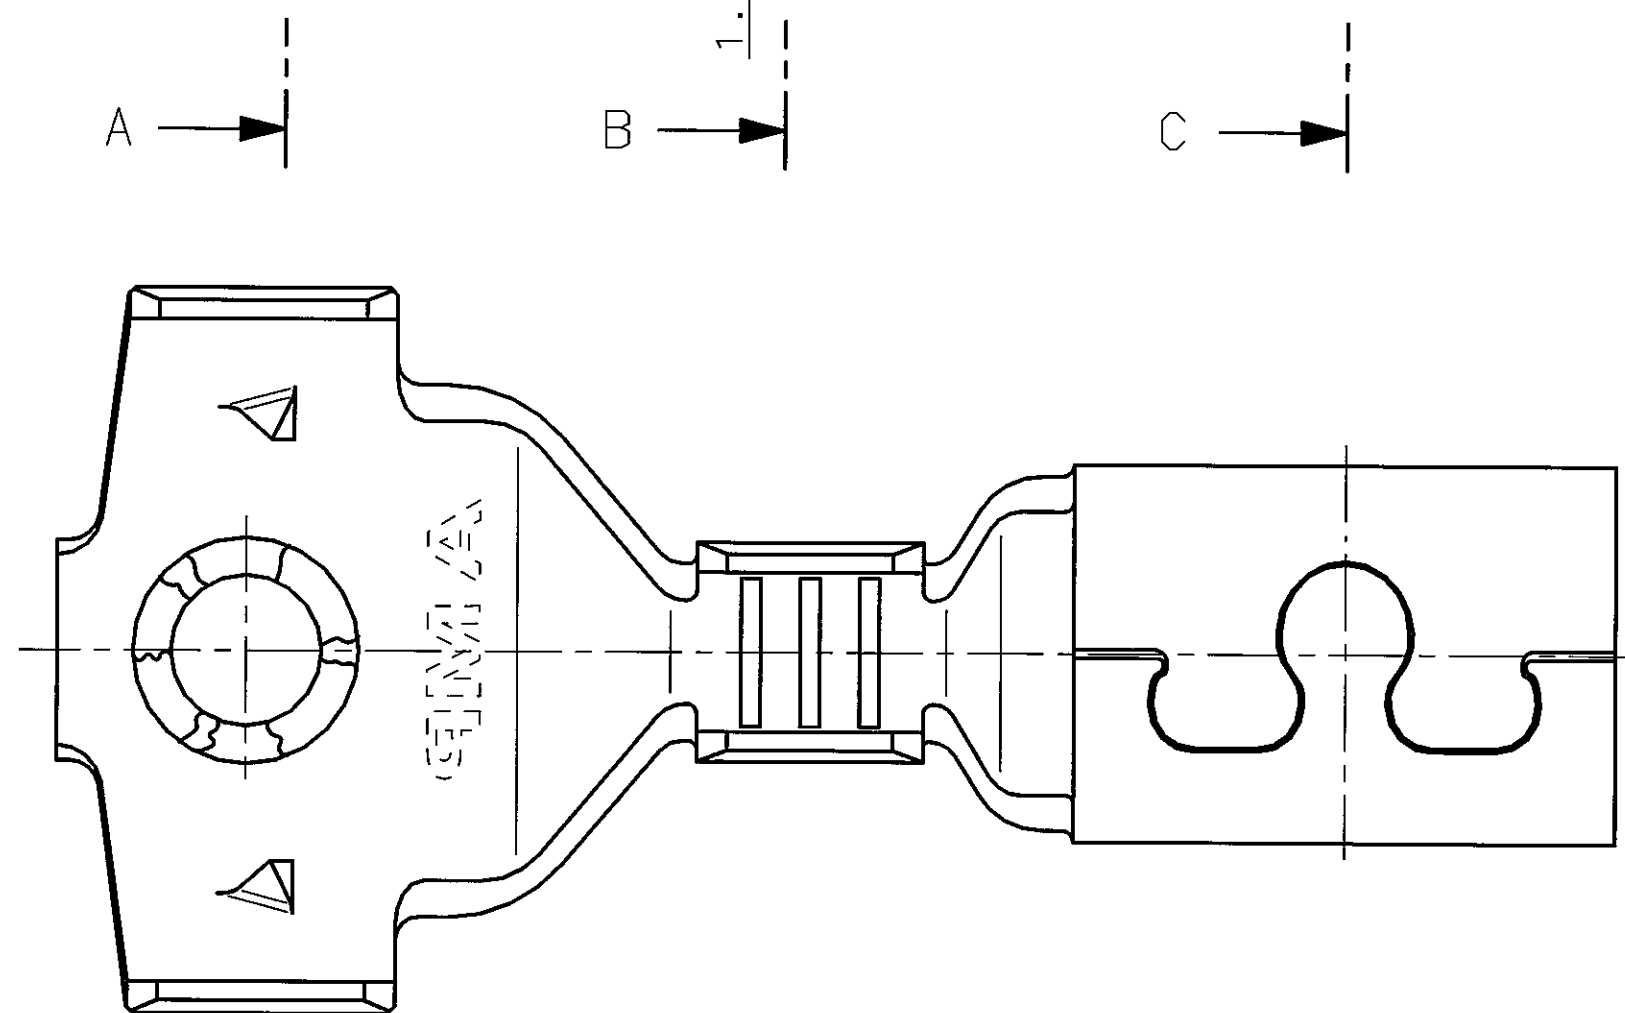

4

3

2

1

NICHT VERMASSTE KANTEN
SIND NICHT MAßSTÄBLICH

ÄNDERUNGEN DIE DEM TECH-
NISCHEN FORTSCHRITT DIENEN,
BEHALTEN WIR UNS VOR

VERTRAULICH
UNVERÖFFENTLICHTE ZEICHNUNG. ALLE RECHTE
VORBEHALTEN. VERVIELFÄLTIGUNG UND WEITERGABE
NUR MIT GENEHMIGUNG DURCH AMP DEUTSCHLAND GMBH

ZEICHNUNG GESCHÜTZT DURCH
© COPYRIGHT 19
AMP DEUTSCHLAND GMBH
ALLE RECHTE VORBEHALTEN

REV.	ÄNDERUNG	DATUM	NAME
B	s. Änderungsmit.	26.11.91	F.Thiel
C	Iso-Flanken gekürzt	21.04.93	H.Gehrke

963840
NUMMER
VERMENDET FÜR
PASSEND ZU
CAD-ORIGINAL
ZEICHNUNG NICHT ÄNDERN
MAR NR. 89-52171-8

					ZEICHNUNG GÜLTIG AB			
					AMP AMP DEUTSCHLAND G.m.b.H. Langen b.Ffm., West Germany			
					BENENNUNG			
					Zündkabelkontakt			
					K			
963840-1	-	-	Zündkabelkontakt	CuSn4	blank			
BESTELL-NR.	POS.	STÜCK	BENENNUNG EINZELTEIL	WERKSTOFF	OBERFLÄCHE FARBE	NICHT TOLERIERTE MASSE ± 0.4 mm ± 2°	FORMAT A2	ZEICHNUNGS-NR. 963840
			GEZ. N.Keil 15.02.90	GEPR. H.Gehrke	22.04.93	MASSTAB 10:1	BLATT 1 VON 1	REV. C