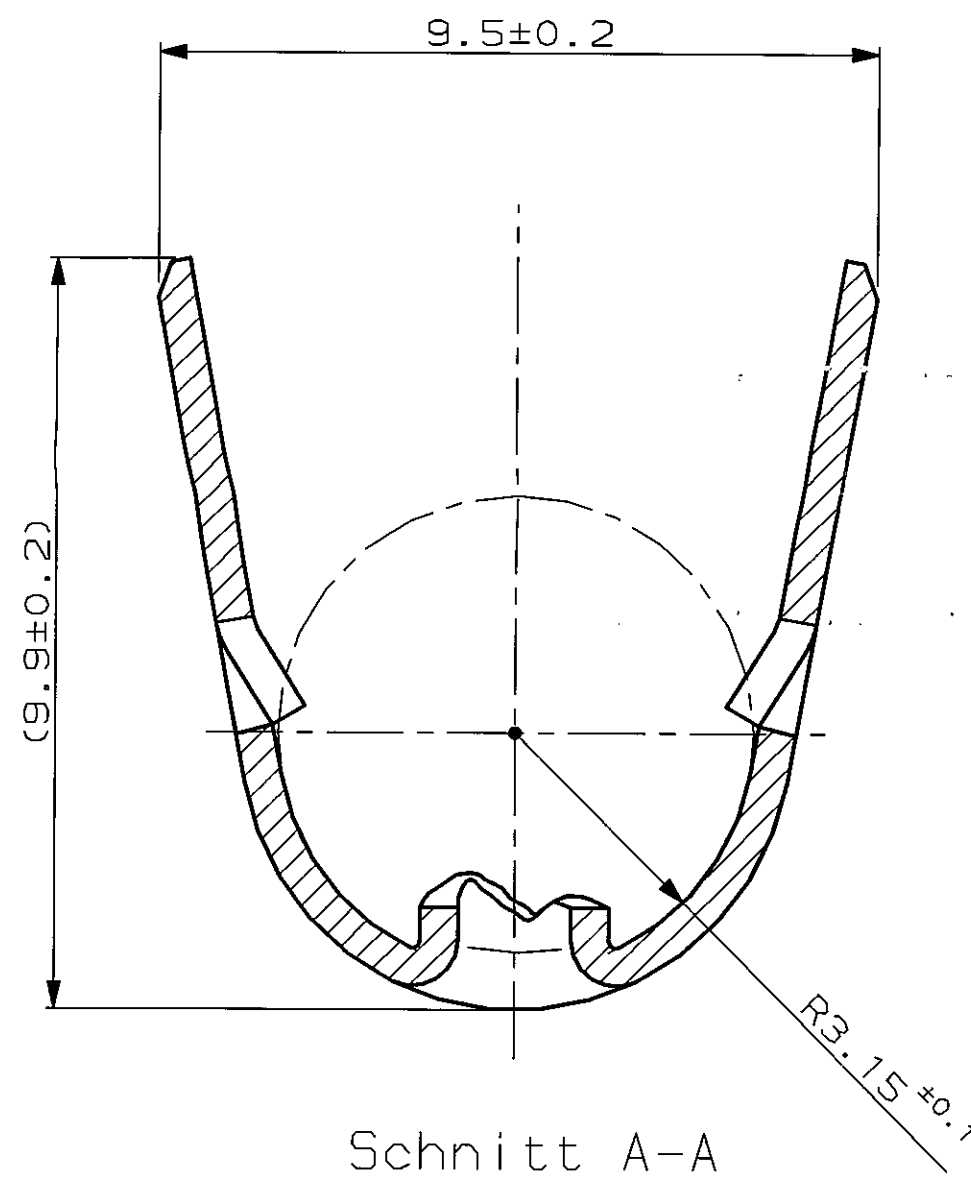

4

3

2

1

NICHT VERMASSTE KANTEN
SIND NICHT MAßSTÄBLICH

ÄNDERUNGEN DIE DEM TECH-
NISCHEN FORTSCHRITT DIENEN,
BEHALTEN WIR UNS VOR

VERTRAULICH

UNVERÖFFENTLICHTE ZEICHNUNG. ALLE RECHTE
VORBEHALTEN. VERVIELFÄLTIGUNG UND WEITERGABE
NUR MIT GENEHMIGUNG DURCH AMP DEUTSCHLAND GMBH

ZEICHNUNG GESCHÜTZT DURCH
© COPYRIGHT 19
AMP DEUTSCHLAND GMBH
ALLE RECHTE VORBEHALTEN

REV.	ÄNDERUNG	DATUM	NAME
B	s. Änderungsmit.	26.11.91	F.Thiel
C	Iso-Flanken gekürzt	21.04.93	H.Gehrke

963840
 NUMMER
 VERMENDET FÜR
 PASSEND ZU
 CAD-ORIGINAL
 ZEICHNUNG NICHT ÄNDERN
 MAR NR. 89-52171-8

					ZEICHNUNG GÜLTIG AB			
					AMP AMP DEUTSCHLAND G.m.b.H. Langen b.Ffm., West Germany			
					BENENNUNG			
					Zündkabelkontakt			
					K			
963840-1	-	-	Zündkabelkontakt	CuSn4	blank			
BESTELL-NR.	POS.	STÜCK	BENENNUNG EINZELTEIL	WERKSTOFF	OBERFLÄCHE FARBE	NICHT TOLERIERTE MASSE ± 0.4 mm ± 2°	FORMAT A2	ZEICHNUNGS-NR. 963840
			GEZ. N.Keil 15.02.90	GEPR. H.Gehrke	22.04.93	MASSTAB 10:1	BLATT 1 VON 1	REV. C