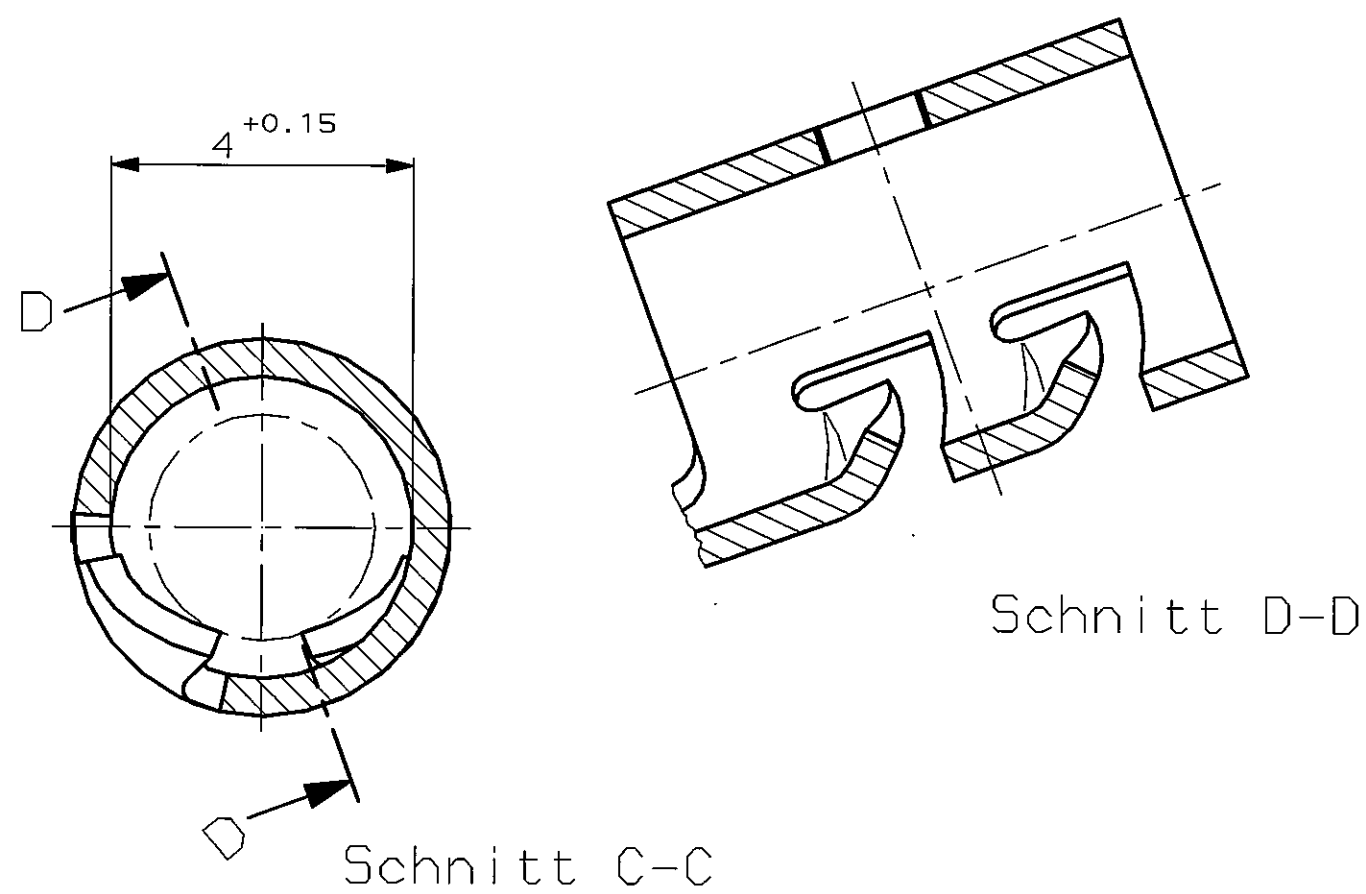

4

3

2

1

NICHT VERMASSTE KANTEN
SIND NICHT MAßSTÄBLICH

ÄNDERUNGEN DIE DEM TECH-
NISCHEN FORTSCHRITT DIENEN,
BEHALTEN WIR UNS VOR

VERTRAULICH
UNVERÖFFENTLICHTE ZEICHNUNG. ALLE RECHTE
VORBEHALTEN. VERVIELFÄLTIGUNG UND WEITERGABE
NUR MIT GENEHMIGUNG DURCH AMP DEUTSCHLAND GMBH

ZEICHNUNG GESCHÜTZT DURCH
© COPYRIGHT 19
AMP DEUTSCHLAND GMBH
ALLE RECHTE VORBEHALTEN

REV.	ÄNDERUNG	DATUM	NAME
B	s. Änderungsmit.	26.11.91	F.Thiel
C	Iso-Flanken gekürzt	21.04.93	H.Gehrke

963840
NUMMER
VERMENDET FÜR
PASSEND ZU
CAD-ORIGINAL
ZEICHNUNG NICHT ÄNDERN
MAR NR. 89-52171-8

					ZEICHNUNG GÜLTIG AB			
					AMP AMP DEUTSCHLAND G.m.b.H. Langen b.Ffm., West Germany			
					BENENNUNG			
					Zündkabelkontakt			
					K			
963840-1	-	-	Zündkabelkontakt	CuSn4	blank			
BESTELL-NR.	POS.	STÜCK	BENENNUNG EINZELTEIL	WERKSTOFF	OBERFLÄCHE FARBE	NICHT TOLERIERTE MASSE ± 0.4 mm ± 2°	FORMAT A2	ZEICHNUNGS-NR. 963840
			GEZ. N.Keil 15.02.90	GEPR. H.Gehrke	22.04.93	MASSTAB 10:1	BLATT 1 VON 1	REV. C