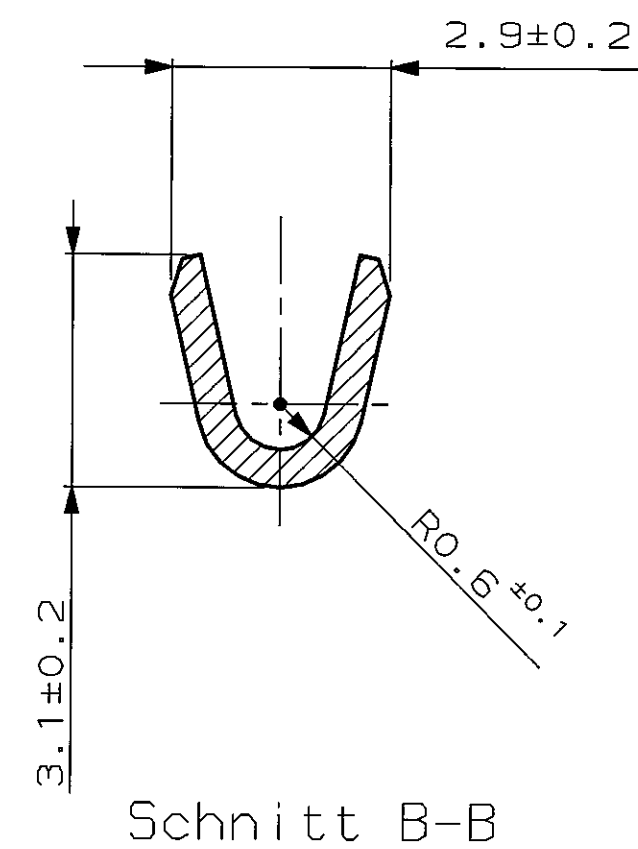

4

3

2

1

NICHT VERMASSTE KANTEN
SIND NICHT MAßSTÄBLICH

ÄNDERUNGEN DIE DEM TECH-
NISCHEN FORTSCHRITT DIENEN,
BEHALTEN WIR UNS VOR

VERTRAULICH
UNVERÖFFENTLICHTE ZEICHNUNG. ALLE RECHTE
VORBEHALTEN. VERVIELFÄLTIGUNG UND WEITERGABE
NUR MIT GENEHMIGUNG DURCH AMP DEUTSCHLAND GMBH

ZEICHNUNG GESCHÜTZT DURCH
© COPYRIGHT 19
AMP DEUTSCHLAND GMBH
ALLE RECHTE VORBEHALTEN

REV.	ÄNDERUNG	DATUM	NAME
B	s. Änderungsmit.	26.11.91	F.Thiel
C	Iso-Flanken gekürzt	21.04.93	H.Gehrke

963840
NUMMER
VERMENDET FÜR
PASSEND ZU
CAD-ORIGINAL
ZEICHNUNG NICHT ÄNDERN
MAR NR. 89-52171-8

					ZEICHNUNG GÜLTIG AB			
					AMP AMP DEUTSCHLAND G.m.b.H. Langen b.Ffm., West Germany			
					BENENNUNG			
					Zündkabelkontakt			
					K			
963840-1	-	-	Zündkabelkontakt	CuSn4	blank			
BESTELL-NR.	POS.	STÜCK	BENENNUNG EINZELTEIL	WERKSTOFF	OBERFLÄCHE FARBE	NICHT TOLERIERTE MASSE ± 0.4 mm ± 2°	FORMAT A2	ZEICHNUNGS-NR. 963840
			GEZ. N.Keil 15.02.90	GEPR. H.Gehrke	22.04.93	MASSTAB 10:1	BLATT 1 VON 1	REV. C