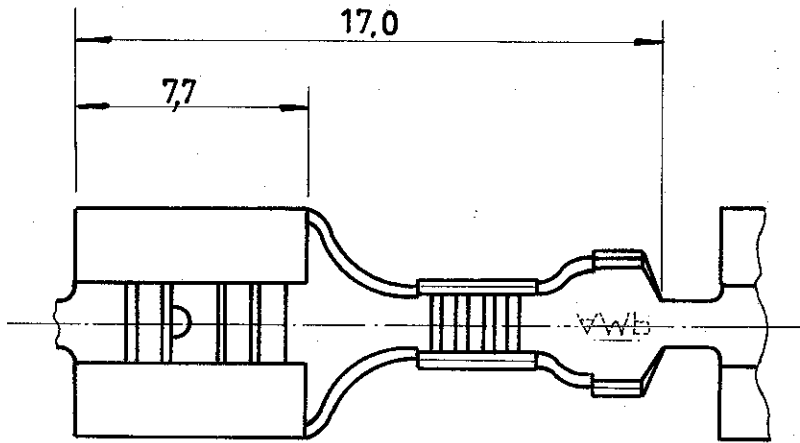

DIBUJADO EN PROYECCIONES

AMERICANAS	<input checked="" type="checkbox"/>
EUROPEAS	<input type="checkbox"/>

NUMERO 735209

PARA LENGÜETA DE 0,8mm ESPESOR

SECCION A-A

TOLERANCIA GENERAL ±0,3

735209-6	BRASS	UNPLATED
1-735209-2	LATON	PRE-ESTANADO
735209-4	BRONCE FOS	ESTANADO
735209-3	BRONCE FOS	
735209-2	LATON	ESTANADO
735209-1	LATON	
N.º ORDEN	MATERIAL	ACABADO

PLANO DE CLIENTE SOLO PARA REFERENCIA

© 1972 POR AMP - ESPAÑOLA S. A.  
 TODOS LOS DERECHOS RESERVADOS  
 LOS PRODUCTOS AMP ESTAN CUBIERTOS POR  
 PATENTES ACTUALES O PENDIENTES

GAMA HILO	GAMA AISLANTE	PRIMER USO
0,3 a 0,8mm <sup>2</sup>	2,3 a 3,3mm	

ESCALA	LOC	A	N.º	735209	REV.	J1
4:1	AL					

NOMBRE RECEPTACULO FASTON Serie 6,35

DIST. 2  
 Loc. AL

DIMENSIONES EN M. M.

DIB.	FECHA	DE.	FECHA
J. Lazaro	6-2-80	B. Balle	23-4-93
COMP.	FECHA	REV.	DIB.
F. Villazon	7-2-80	16	J.L.A. 15-7-09