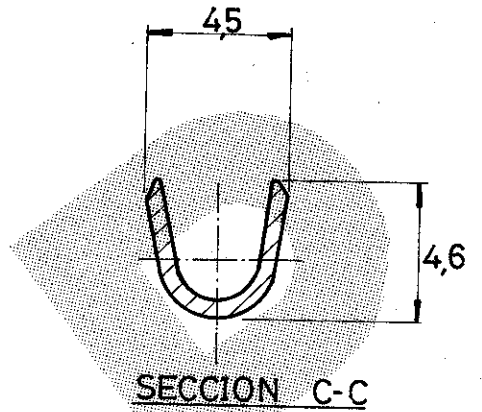

DIBUJADO EN PROYECCIONES

AMERICANAS	<input checked="" type="checkbox"/>
EUROPEAS	<input type="checkbox"/>

NUMERO 735209

PARA LENGÜETA DE 0,8mm ESPESOR

SECCION A-A

TOLERANCIA GENERAL ±0,3

735209-6	BRASS	UNPLATED
1-735209-2	LATON	PRE-ESTANADO
735209-4	BRONCE FOS	ESTANADO
735209-3	BRONCE FOS	
735209-2	LATON	ESTANADO
735209-1	LATON	
N.º ORDEN	MATERIAL	ACABADO

PLANO DE CLIENTE SOLO PARA REFERENCIA

© 1972 POR AMP - ESPAÑOLA S. A.  
 TODOS LOS DERECHOS RESERVADOS  
 LOS PRODUCTOS AMP ESTAN CUBIERTOS POR  
 PATENTES ACTUALES O PENDIENTES

GAMA HILO	GAMA AISLANTE	PRIMER USO
0,3 a 0,8mm <sup>2</sup>	2,3 a 3,3mm	

ESCALA	LOC	A	N.º	735209	REV.	J1
4:1	AL					

NOMBRE RECEPTACULO FASTON Serie 6,35

DIST. 2  
 Loc. AL

DIMENSIONES EN M. M.

DIB.	FECHA	DE.	FECHA
J. Lazaro	6-2-80	B. Balle	23-4-93
COMP.	FECHA	REV.	DIB.
F. Villazon	7-2-80	16	J.L.A. 15-7-09