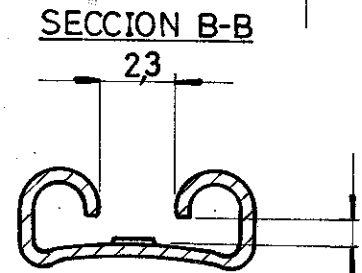

DIBUJADO EN PROYECCIONES

AMERICANAS	<input checked="" type="checkbox"/>
EUROPEAS	<input type="checkbox"/>

NUMERO 735209

PARA LENGÜETA DE 0,8mm ESPESOR

SECCION A-A

TOLERANCIA GENERAL ±0,3

735209-6	BRASS	UNPLATED
1-735209-2	LATON	PRE-ESTANADO
735209-4	BRONCE FOS	ESTANADO
735209-3	BRONCE FOS	
735209-2	LATON	ESTANADO
735209-1	LATON	
N.º ORDEN	MATERIAL	ACABADO

PLANO DE CLIENTE SOLO PARA REFERENCIA

© 1972 POR AMP - ESPAÑOLA S. A.  
 TODOS LOS DERECHOS RESERVADOS  
 LOS PRODUCTOS AMP ESTAN CUBIERTOS POR  
 PATENTES ACTUALES O PENDIENTES

GAMA HILO	GAMA AISLANTE	PRIMER USO
0,3 a 0,8mm <sup>2</sup>	2,3 a 3,3mm	

ESCALA	LOC	A	N.º	735209	REV.	J1
4:1	AL					

NOMBRE RECEPTACULO FASTON Serie 6,35

DIST. 2  
 Loc. AL

DIMENSIONES EN M. M.

DIB.	FECHA	DE.	FECHA
J. Lazaro	6-2-80	B. Balle	23-4-93
COMP.	FECHA	REV.	DIB.
F. Villazon	7-2-80	16	J.L.A. 15-7-09