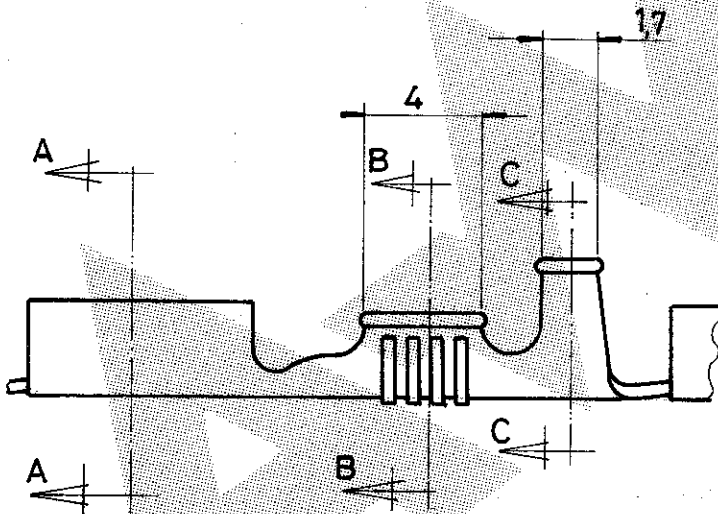

DIBUJADO EN PROYECCIONES

AMERICANAS	<input checked="" type="checkbox"/>
EUROPEAS	<input type="checkbox"/>

NUMERO 735209

PARA LENGÜETA DE 0,8mm ESPESOR

SECCION A-A

TOLERANCIA GENERAL ±0,3

735209-6	BRASS	UNPLATED
1-735209-2	LATON	PRE-ESTANADO
735209-4	BRONCE FOS	ESTANADO
735209-3	BRONCE FOS	
735209-2	LATON	ESTANADO
735209-1	LATON	
N.º ORDEN	MATERIAL	ACABADO

PLANO DE CLIENTE SOLO PARA REFERENCIA

© 1972 POR AMP - ESPAÑOLA S. A.  
 TODOS LOS DERECHOS RESERVADOS  
 LOS PRODUCTOS AMP ESTAN CUBIERTOS POR  
 PATENTES ACTUALES O PENDIENTES

GAMA HILO	GAMA AISLANTE	PRIMER USO
0,3 a 0,8mm <sup>2</sup>	2,3 a 3,3mm	

ESCALA	LOC	A	N.º	735209	REV.	J1
4:1	AL					

NOMBRE RECEPTACULO FASTON Serie 6,35

DIST. 2  
 Loc. AL

DIMENSIONES EN M. M.

DIB.	FECHA	DE.	FECHA
J. Lazaro	6-2-80	B. Balle	23-4-93
COMP.	FECHA	REV.	DIB.
F. Villazon	7-2-80	16	J.L.A. 15-7-09