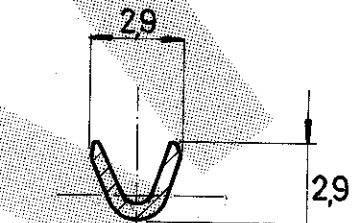

DIBUJADO EN PROYECCIONES

AMERICANAS	<input checked="" type="checkbox"/>
EUROPEAS	<input type="checkbox"/>

NUMERO 735209

PARA LENGÜETA DE 0,8mm ESPESOR

SECCION A-A

TOLERANCIA GENERAL ±0,3

735209-6	BRASS	UNPLATED
1-735209-2	LATON	PRE-ESTANADO
735209-4	BRONCE FOS	ESTANADO
735209-3	BRONCE FOS	
735209-2	LATON	ESTANADO
735209-1	LATON	
N.º ORDEN	MATERIAL	ACABADO

PLANO DE CLIENTE SOLO PARA REFERENCIA

© 1972 POR AMP - ESPAÑOLA S. A.  
 TODOS LOS DERECHOS RESERVADOS  
 LOS PRODUCTOS AMP ESTAN CUBIERTOS POR  
 PATENTES ACTUALES O PENDIENTES

GAMA HILO	GAMA AISLANTE	PRIMER USO
0,3 a 0,8mm <sup>2</sup>	2,3 a 3,3mm	

ESCALA	LOC	A	N.º	735209	REV.	J1
4:1	AL					

NOMBRE RECEPTACULO FASTON Serie 6,35

DIST. 2  
 Loc. AL

DIMENSIONES EN M. M.

DIB.	FECHA	DE.	FECHA
J. Lazaro	6-2-80	B. Balle	23-4-93
COMP.	FECHA	REV.	DIB.
F. Villazon	7-2-80	16	J.L.A. 15-7-09