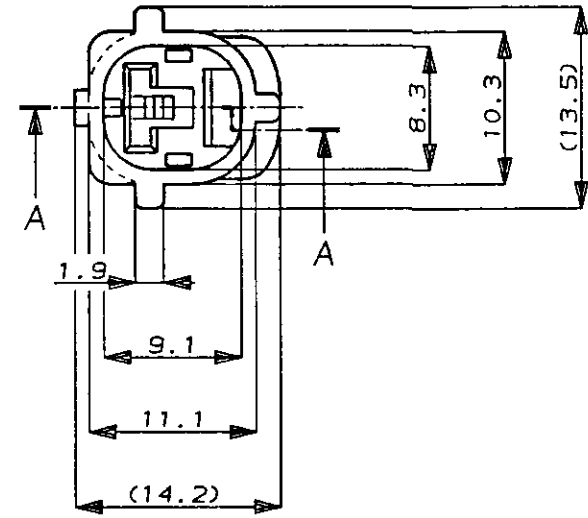

NUMBER C-174879
 METRIC
 3rd ANGLE PROJECTION

SECTION
 断面 A-A

注 :

- 1 かん合相手型番 : 174877
- 2 本品はダブルロックプレート P/N 174880を装着して使用する

NOTE :

- 1 FOR PLUG HOUSING (P/N174877)
- 2 THIS PART MUST BE USED WITH DOUBLE LOCK PLATE (P/N174880)

DIMENSIONS IN MILLIMETERS. DO NOT SCALE PRINT

				© 19 BY AMP (Japan) LTD. ALL RIGHTS RESERVED. AMP PRODUCTS COVERED BY PATENTS AND OR PATENTS PENDING		灰 (GRAY) .174879-6 黒 (BLACK) 174879-2 色 (COLOR) 型番 P/N	
				WIRE RANGE mm ² (AWG)		INSULATION DIA mm	
				MATERIAL PBT		NAME 1P. ECONOSEAL J-MARK II ⁺ CONNECTOR 1極 エコノシール J マーク II ⁺ CAP HOUSING キャップハウジング	
				COLOR 表参照		GENERAL TOLERANCE 0\leq 10 : ±0.2 10\leq 30 : ±0.25 30\leq 100 : ±0.3 ANGLES : ±3°	
				DR. K. Oda 10/19/87 DE. K. Oda 10/19/87		SIZE LOC NUMBER A3 J C-174879	
				APP. M. Nishida 10/20/87 10/20/87		SCALE 2:1	
LTR REVISION RECORD DR CHK DATE				SHEET 1 OF 1		REV. B	