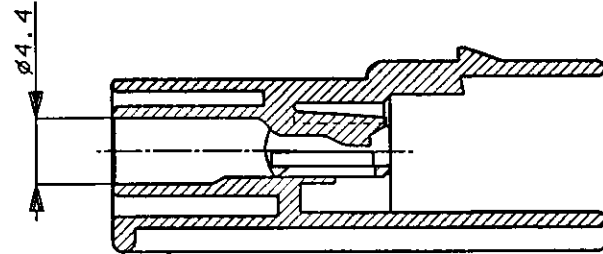

NUMBER C-174879
 METRIC
 3rd ANGLE PROJECTION

SECTION
 断面 A-A

注 :

- 1 かん合相手型番 : 174877
- 2 本品はダブルロックプレート P/N 174880を装着して使用する

NOTE :

- 1 FOR PLUG HOUSING (P/N174877)
- 2 THIS PART MUST BE USED WITH DOUBLE LOCK PLATE (P/N174880)

DIMENSIONS IN MILLIMETERS. DO NOT SCALE PRINT

				© 19 BY AMP (Japan) LTD. ALL RIGHTS RESERVED. AMP PRODUCTS COVERED BY PATENTS AND OR PATENTS PENDING		灰 (GRAY) .174879-6 黒 (BLACK) 174879-2 色 (COLOR) 型番 P/N	
				WIRE RANGE mm ² (AWG)		INSULATION DIA mm	
				MATERIAL PBT		NAME 1P. ECONOSEAL J-MARK II ⁺ CONNECTOR 1極 エコノシール J マーク II ⁺ CAP HOUSING キャップハウジング	
				COLOR 表参照		GENERAL TOLERANCE 0\leq 10 : ±0.2 10\leq 30 : ±0.25 30\leq 100 : ±0.3 ANGLES : ±3°	
				DR. K. Oda 10/19/87 DE. K. Oda 10/19/87		SIZE LOC NUMBER A3 J C-174879	
				APP. M. Nishida 10/20/87 10/20/87		SCALE 2:1	
LTR REVISION RECORD DR CHK DATE				SHEET 1 OF 1		REV. B	