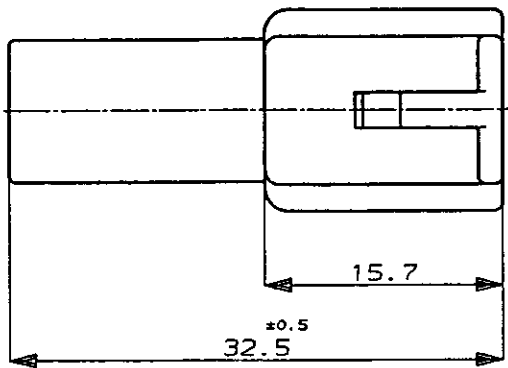

NUMBER C-174879
 METRIC
 3rd ANGLE PROJECTION

SECTION
 断面 A-A

注 :

- 1 かん合相手型番 : 174877
- 2 本品はダブルロックプレート P/N 174880を装着して使用する

NOTE :

- 1 FOR PLUG HOUSING (P/N174877)
- 2 THIS PART MUST BE USED WITH DOUBLE LOCK PLATE (P/N174880)

DIMENSIONS IN MILLIMETERS. DO NOT SCALE PRINT

				© 19 BY AMP (Japan) LTD. ALL RIGHTS RESERVED. AMP PRODUCTS COVERED BY PATENTS AND OR PATENTS PENDING		灰 (GRAY) .174879-6 黒 (BLACK) 174879-2 色 (COLOR) 型番 P/N	
				WIRE RANGE mm ² (AWG)		INSULATION DIA mm	
				MATERIAL PBT		NAME 1P. ECONOSEAL J-MARK II ⁺ CONNECTOR 1極 エコノシール J マーク II ⁺ CAP HOUSING キャップハウジング	
				COLOR 表参照		GENERAL TOLERANCE 0\leq 10 : ±0.2 10\leq 30 : ±0.25 30\leq 100 : ±0.3 ANGLES : ±3°	
				DR. K. Oda 10/19/87 DE. K. Oda 10/19/87		SIZE LOC NUMBER A3 J C-174879	
				APP. M. Nishida 10/20/87 10/20/87		SCALE 2:1	
LTR REVISION RECORD DR CHK DATE				SHEET 1 OF 1		REV. B	