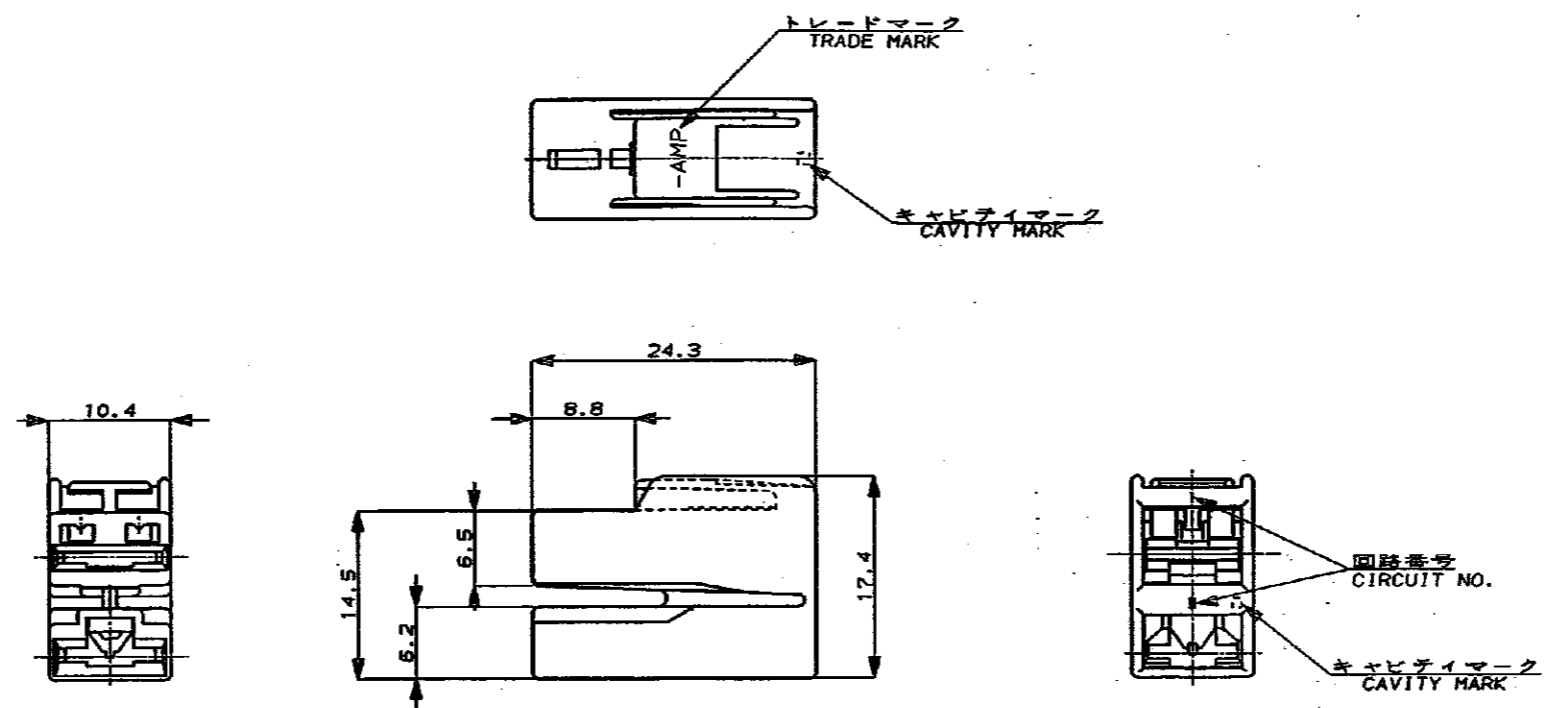

NUMBER  
C-172433

METRIC

ALL DIMENSIONS IN MM. DO NOT SCALE PRINT

PRINT DIST

NOTE;

- 1 PRODUCT SPEC NO.108-5164
- 2 APPLICATION SPEC NO.114-5052,114-5060
- 3 CUSTOMER MANUAL NO.CH-177J
- 4 APPLIED CONTACT P/N 170032,170452,170454  
170456

注:

- 1 製品規格番号: 108-5164
- 2 取付適用規格番号: 114-5052, 114-5060
- 3 取扱説明番号: CM-177J
- 4 適用コンタクト型番: 170032, 170452, 170454  
170456

△ OBSOLETE PARTS: OBSOLETE CIS STREAMLINING PER D.RENAUD/D.SINISI

△ OBSOLETE

Copyright ©19 年 AMP (Japan) LTD. ALL RIGHTS RESERVED.		Copyright ©19 年 AMP (Japan) LTD. ALL RIGHTS RESERVED.		色 (COLOR)		型番 (P/N)	
				黒 (BLACK)		172433-2	
				自然色 (NATURAL)		172433-1	
				色 (COLOR)		型番 (P/N)	
名称 (NAME) 250 SERIES AUTOMOTIVE LOCK 2Pos. COMBINATION HOUSING (PARALEL-TYPE) .250シリーズ オートモーティブ ポジティブ ロック 2極 コンビネーションハウジング (平行)				一般公差 (GENERAL TOLERANCE) H9/F9 ±0.2 H8/F8 ±0.25 H7/F7 ±0.3 H6/F6 ±0.4		色 (COLOR) 表参照 表参照 SEE TABLE	
B1 REV PER ECO-10-000445		KK AEG JAN10		B J		C-172433	
B 再作成 J-1349		KJ AT 5/2		尺取 (SCALE)		REV. B1 SHEET 1 OF 1	
LTR 変更 (REVISION RECORD)		DR. CHK. DATE		2-1			