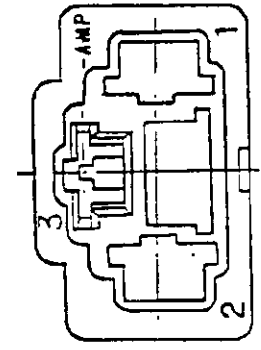

4

3

2

三角法 (THIRD ANGLE PROJECTION)

注: 1. 嵌合相手ハウジングの型番 176774  
 2. 使用端子型番 170340, 170341, 170349  
 △ 回路番号無し (-5のみ)

NOTES:  
 1. THE MATING COUNTERPART PART NUMBER 176774.  
 2. APPLIED CONTACT : P/N 170340, 170341, 170349.  
 △ NONE CIRCUIT No. (-5 ONLY)

PRINT DIST 単位: 1E DIMENSIONS IN MM. DO NOT SCALE PRINT

青 (BLUE)	6-176773-1
自然色 (NATURAL)	176773-5 △
自然色 (NATURAL)	176773-1
色 (COLOR)	型番 (P/N)

AMP	日本エー・エル・ピー株式会社 TOKYO, JAPAN
組合電線断面積 (WIRE RANGE)	mm <sup>2</sup> (AWG)
絶縁径 (INSULATION DIA.)	mm
名称 (NAME)	"250" シリーズ ファストン・インターロック コネクター 3極 キヤップハウジング "250" SERIES FASTON INTERLOCK CONNECTOR 3POCS CAP HOUSING
材料 (MATERIAL)	6/6 NYLON
仕上 (FINISH)	COLOE; SEE TABLE
DR.	DR.
CHK.	CHK.
LTR	LTR

AMP	日本エー・エル・ピー株式会社 TOKYO, JAPAN
名称 (NAME)	"250" シリーズ ファストン・インターロック コネクター 3極 キヤップハウジング "250" SERIES FASTON INTERLOCK CONNECTOR 3POCS CAP HOUSING
材料 (MATERIAL)	6/6 NYLON
仕上 (FINISH)	COLOE; SEE TABLE
DR.	DR.
CHK.	CHK.
LTR	LTR

SIZE	LOC	番号 (NO.)
B	J	C-176773
尺度 (SCALE)	REV.	SHEET
2-1	A1	1/1

单击下面可查看定价，库存，交付和生命周期等信息

[>>TE Connectivity\(泰科\)](#)