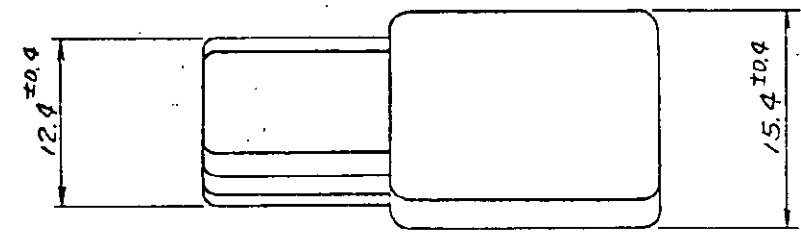

4

3

2

三角法 (THIRD ANGLE PROJECTION)

注: 1. 嵌合相手ハウジングの型番 176774  
 2. 使用端子型番 170340, 170341, 170349  
 △ 回路番号無し (-5のみ)

NOTES:  
 1. THE MATING COUNTERPART PART NUMBER 176774.  
 2. APPLIED CONTACT : P/N 170340, 170341, 170349.  
 △ NONE CIRCUIT No. (-5 ONLY)

PRINT DIST 単位: 1E DIMENSIONS IN MM. DO NOT SCALE PRINT

青 (BLUE)	6-176773-1
自然色 (NATURAL)	176773-5 △
自然色 (NATURAL)	176773-1
色 (COLOR)	型番 (P/N)

AMP	日本エー・エル・ピー株式会社 TOKYO, JAPAN
組合電線断面積 (WIRE RANGE)	mm <sup>2</sup> (AWG)
絶縁径 (INSULATION DIA.)	mm
名称 (NAME)	"250" シリーズ ファストン・インターロック コネクター 3極 キヤップハウジング "250" SERIES FASTON INTERLOCK CONNECTOR 3POCS CAP HOUSING
材料 (MATERIAL)	6/6 NYLON
仕上 (FINISH)	COLOE; SEE TABLE
DR.	DR.
CHK.	CHK.
LTR	LTR

SIZE	LOC	番号 (NO.)
B	J	C-176773
尺度 (SCALE)	REV.	SHEET
2-1	A1	1/1

单击下面可查看定价，库存，交付和生命周期等信息

[>>TE Connectivity\(泰科\)](#)