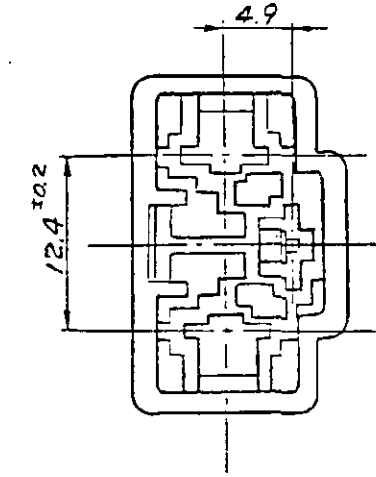

4

3

2

三角法 (THIRD ANGLE PROJECTION)

注: 1. 嵌合相手ハウジングの型番 176774  
 2. 使用端子型番 170340, 170341, 170349  
 △ 回路番号無し (-5のみ)

NOTES:  
 1. THE MATING COUNTERPART PART NUMBER 176774.  
 2. APPLIED CONTACT : P/N 170340, 170341, 170349.  
 △ NONE CIRCUIT No. (-5 ONLY)

PRINT DIST 単位: 1E DIMENSIONS IN MM. DO NOT SCALE PRINT

青 (BLUE)	6-176773-1
自然色 (NATURAL)	176773-5 △
自然色 (NATURAL)	176773-1
色 (COLOR)	型番 (P/N)

AMP	日本エー・エル・ピー株式会社 TOKYO, JAPAN
組合電線断面積 (WIRE RANGE)	mm <sup>2</sup> (AWG)
絶縁径 (INSULATION DIA.)	mm
名称 (NAME)	"250" シリーズ ファストン・インターロック コネクター 3極 キヤップハウジング "250" SERIES FASTON INTERLOCK CONNECTOR 3POCS CAP HOUSING
材料 (MATERIAL)	6/6 NYLON
仕上 (FINISH)	COLOE; SEE TABLE
DR.	DR.
CHK.	CHK.
LTR	LTR

AMP	日本エー・エル・ピー株式会社 TOKYO, JAPAN
名称 (NAME)	"250" シリーズ ファストン・インターロック コネクター 3極 キヤップハウジング "250" SERIES FASTON INTERLOCK CONNECTOR 3POCS CAP HOUSING
材料 (MATERIAL)	6/6 NYLON
仕上 (FINISH)	COLOE; SEE TABLE
DR.	DR.
CHK.	CHK.
LTR	LTR

SIZE	LOC	番号 (NO.)
B	J	C-176773
尺度 (SCALE)	REV.	SHEET
2-1	A1	1/1

单击下面可查看定价，库存，交付和生命周期等信息

[>>TE Connectivity\(泰科\)](#)