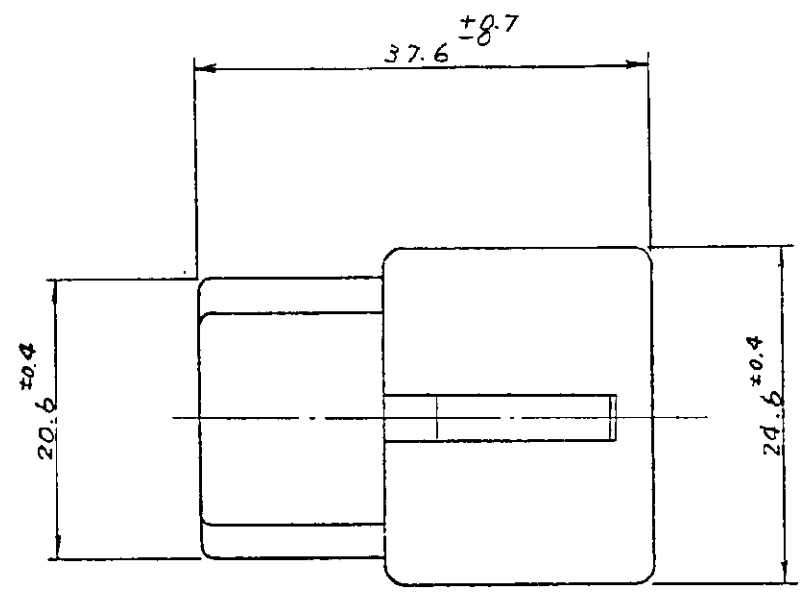

4

3

2

三角法 (THIRD ANGLE PROJECTION)

注: 1. 嵌合相手ハウジングの型番 176774  
 2. 使用端子型番 170340, 170341, 170349  
 △ 回路番号無し (-5のみ)

NOTES:  
 1. THE MATING COUNTERPART PART NUMBER 176774.  
 2. APPLIED CONTACT : P/N 170340, 170341, 170349.  
 △ NONE CIRCUIT No. (-5 ONLY)

PRINT DIST 単位: 1E DIMENSIONS IN MM. DO NOT SCALE PRINT

青 (BLUE)	6-176773-1
自然色 (NATURAL)	176773-5 △
自然色 (NATURAL)	176773-1
色 (COLOR)	型番 (P/N)

AMP	日本エー・エル・ピー株式会社 TOKYO, JAPAN
組合電線断面積 (WIRE RANGE)	mm <sup>2</sup> (AWG)
絶縁径 (INSULATION DIA.)	mm
名称 (NAME)	"250" シリーズ ファストン・インターロック コネクター 3極 キヤップハウジング "250" SERIES FASTON INTERLOCK CONNECTOR 3POCS CAP HOUSING
材料 (MATERIAL)	6/6 NYLON
仕上 (FINISH)	COLOE; SEE TABLE
DR.	DR.
CHK.	CHK.
LTR	LTR

SIZE	LOC	番号 (NO.)
B	J	C-176773
尺度 (SCALE)	REV.	SHEET
2-1	A1	1/1

单击下面可查看定价，库存，交付和生命周期等信息

[>>TE Connectivity\(泰科\)](#)