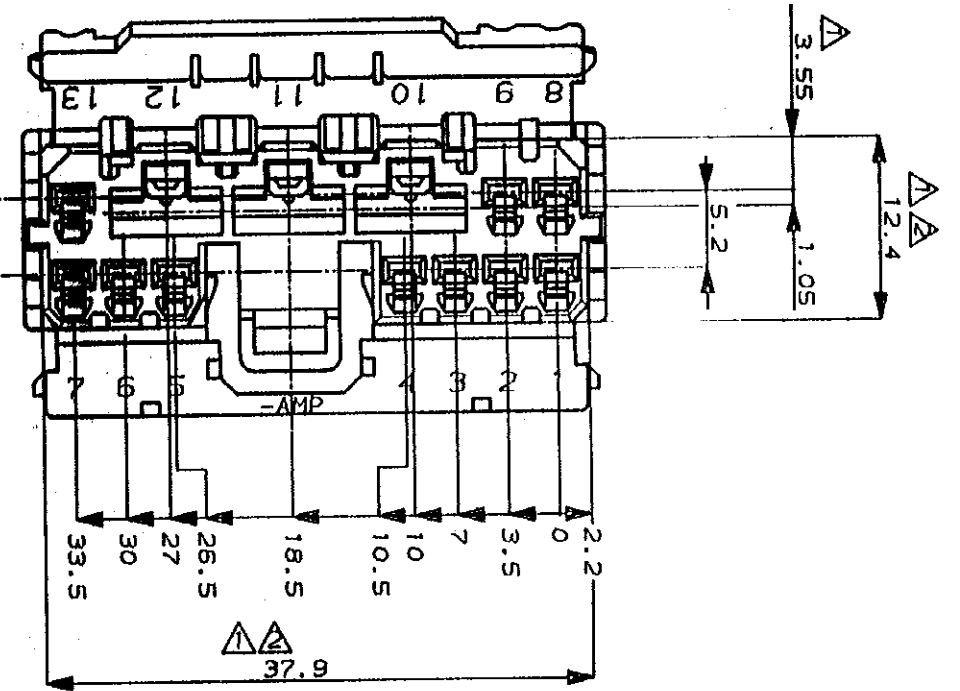

NUMBER
C-174926

3rd ANGLE PROJECTION

METRIC

DIMENSIONS IN MILLIMETERS. DO NOT SCALE PRINT

NOTE;

注 :

- ① 面より 2mm の範囲で測定
- ② 相手ハウジングと所定の機能を確認してかみ合
  できること
- ③ 内装するリセプタクルコネクタは、
  .070シリーズ 型番 173630 及び 173631
  .250シリーズ 型番 170032, 170258 及び 170384
- ④ TO BE MEASURED BETWEEN ① AND 2
- ⑤ TO BE MATE WITH CAP HOUSING SMOOTHLY
- ⑥ APPLIED RECEPTACLE CONTACT PART NUMBERS
  .070SERIES: 173630, 173631
  .250SERIES: 170032, 170258, 170384

LTR	REVISION RECORD	DR	CHK	DATE

Copyright © 1988 AMP (Japan), LTD. ALL RIGHTS RESERVED.		Copyright © 1988 AMP (Japan), LTD. ALL RIGHTS RESERVED.	
色指定	色指定	色指定	色指定
材料	材料	材料	材料
設計	設計	設計	設計
承認	承認	承認	承認
検査	検査	検査	検査

青 (BLUE)	13極プラグハウジング (13pos. PLUG HOUSING)	174926-5
緑 (GREEN)	13極プラグハウジング (13pos. PLUG HOUSING)	174926-4
白 (WHITE)	13極プラグハウジング (13pos. PLUG HOUSING)	174926-1
(COLOR)	(NAME)	(PART NUMBER)

AMP

AMP (JAPAN), LTD.
Tokyo, Japan

CUSTOMER DRAWING