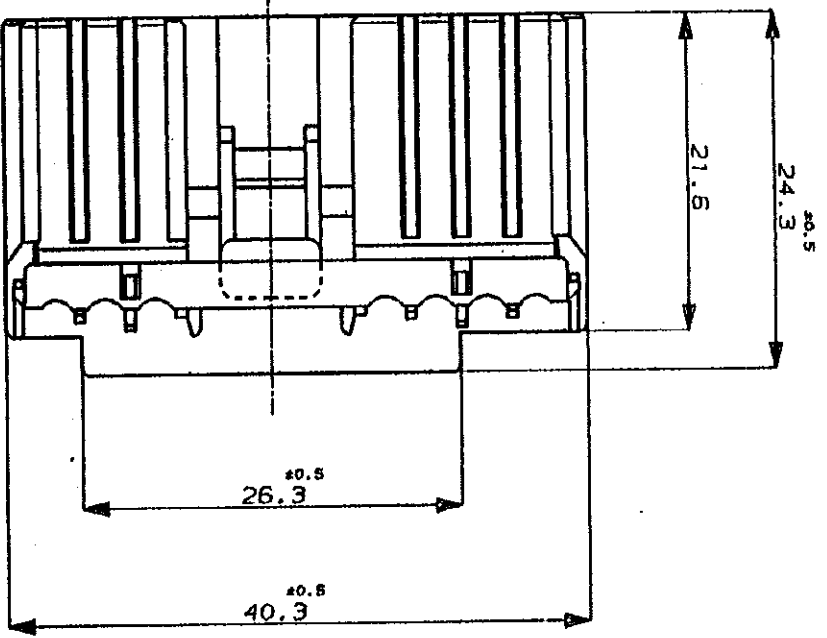

NUMBER
C-174926

3rd ANGLE PROJECTION

METRIC

DIMENSIONS IN MILLIMETERS. DO NOT SCALE PRINT

NOTE;

注 :

- ① 面より 2mm の範囲で測定
- ② 相手ハウジングと所定の機能を確認してかみ合
  できること
- ③ 内装するリセプタクルコネクタは、
  .070シリーズ 型番 173630 及び 173631
  .250シリーズ 型番 170032, 170258 及び 170384
- ④ TO BE MEASURED BETWEEN ① AND 2
- ⑤ TO BE MATE WITH CAP HOUSING SMOOTHLY
- ⑥ APPLIED RECEPTACLE CONTACT PART NUMBERS
  .070SERIES: 173630, 173631
  .250SERIES: 170032, 170258, 170384

LTR	REVISION RECORD	DR	CHK	DATE

Copyright © 1988 AMP (Japan), LTD. ALL RIGHTS RESERVED.		Copyright © 1988 AMP (Japan), LTD. ALL RIGHTS RESERVED.	
色指定	色指定	色指定	色指定
材料	材料	材料	材料
設計	設計	設計	設計
承認	承認	承認	承認
検査	検査	検査	検査

青 (BLUE)	13極プラグハウジング (13pos. PLUG HOUSING)	174926-5
緑 (GREEN)	13極プラグハウジング (13pos. PLUG HOUSING)	174926-4
白 (WHITE)	13極プラグハウジング (13pos. PLUG HOUSING)	174926-1
(COLOR)	(NAME)	(PART NUMBER)

AMP

AMP (JAPAN), LTD.
Tokyo, Japan

CUSTOMER DRAWING