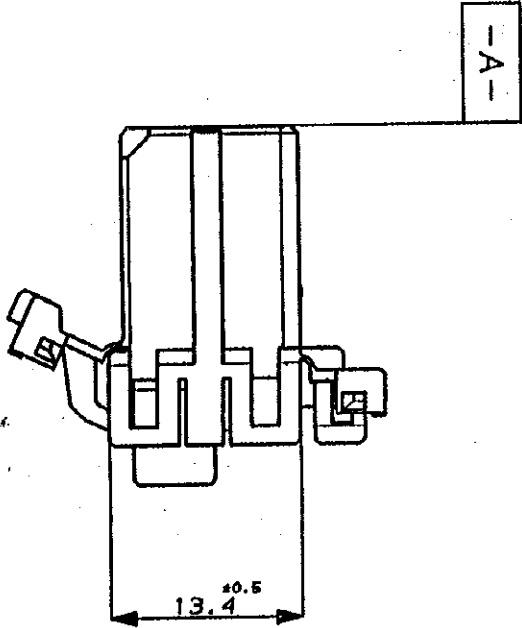

NUMBER
C-174926

3rd ANGLE PROJECTION

METRIC

DIMENSIONS IN MILLIMETERS. DO NOT SCALE PRINT

NOTE;

注 :

- ① 面より 2mm の範囲で測定
- ② 相手ハウジングと所定の機能を確認してかみ合
  できること
- ③ 内装するリセプタクルコネクタは、
  .070シリーズ 型番 173630 及び 173631
  .250シリーズ 型番 170032, 170258 及び 170384
- ④ TO BE MEASURED BETWEEN ① AND 2
- ⑤ TO BE MATE WITH CAP HOUSING SMOOTHLY
- ⑥ APPLIED RECEPTACLE CONTACT PART NUMBERS
  .070SERIES: 173630, 173631
  .250SERIES: 170032, 170258, 170384

LTR	REVISION RECORD	DR	CHK	DATE

Copyright © 1988 AMP (Japan), LTD. ALL RIGHTS RESERVED.		Copyright © 1988 AMP (Japan), LTD. ALL RIGHTS RESERVED.	
色指定	色指定	色指定	色指定
材料	材料	材料	材料
設計	設計	設計	設計
承認	承認	承認	承認
検査	検査	検査	検査

青 (BLUE)	13極プラグハウジング (13pos. PLUG HOUSING)	174926-5
緑 (GREEN)	13極プラグハウジング (13pos. PLUG HOUSING)	174926-4
白 (WHITE)	13極プラグハウジング (13pos. PLUG HOUSING)	174926-1
(COLOR)	(NAME)	(PART NUMBER)

AMP

AMP (JAPAN), LTD.
Tokyo, Japan

CUSTOMER DRAWING