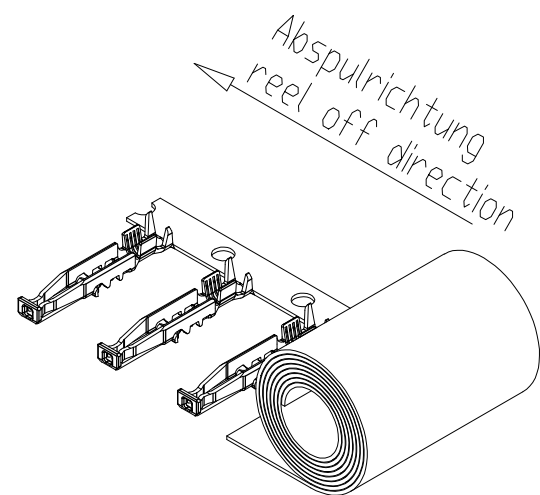

Die deutsche Version dieser Zeichnung dient nur zur Erleichterung der Herstellung. Bei Abweichungen von dem englischen Original gilt das englische Original. The german version of this drawing has been offered for convenience only and may deviate from the english original. In case of any deviation the English version shall prevail.