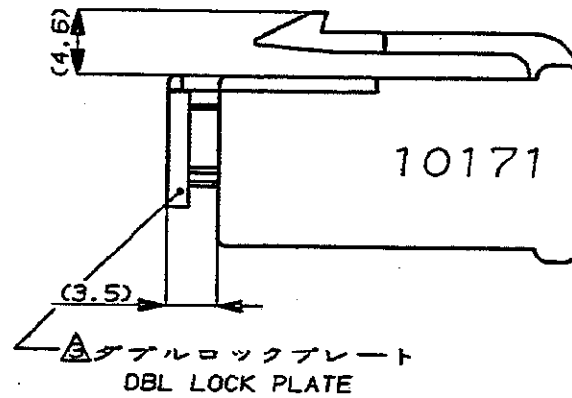

NUMBER C-178004

METRIC

ALL DIMENSIONS IN MM. DO NOT SCALE PRINT

PRINT DIST

REV. 10/85

NOTE ;

- THE MATING COUNTERPART P/N (178007, 172133)
  - APPLIED CONTACT (170032, 170258, 170384)
- △ DBL LOCK PLATE  
MATERIAL ; PBT  
COLOR ; YELLOW

△ OBSOLETE PARTS: OBSOLETE CIS STREAMLINING PER D.RENAUD/D.SINISI

注 :

- 嵌合する相手ハウジングは 型番 178007, 172133
  - 使用端子は 型番 170032, 170258, 170384
- △ ダブルロックプレートは黄色のPBT材である

	6-178004-6	淡灰 (LIGHT GRAY)
△ OBSOLETE	<del>178004-8</del>	<del>オレンジ (ORANGE)</del>
△ OBSOLETE	<del>178004-7</del>	<del>黄 (YELLOW)</del>
	178004-6	灰 (GRAY)
	178004-5	青 (BLUE)
	178004-4	緑 (GREEN)
	178004-3	茶 (BROWN)
	178004-2	黒 (BLACK)
	178004-1	自然色 (NATURAL)
	番号 (P/N)	色 (COLOR)

名称 (NAME) .250 シリーズ ダブルロック コネクタ 4極 プラグ ハウジング  
.250 SERIES DOUBLE LOCK CONNECTOR 4Pos. PLUG HOUSING

一般公差 (GENERAL TOLERANCE)  
10mm以下: ±0.2  
10mm以上 30mm以下: ±0.25  
30mm以上 100mm以下: ±0.3  
角度: ±3°

SIZE A3 LOC J 番号 (No.) C-178004