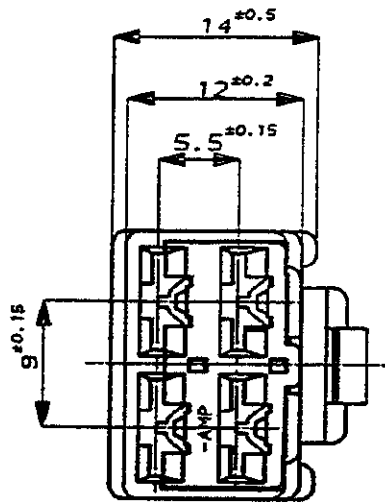

NUMBER C-178004

METRIC

ALL DIMENSIONS IN MM. DO NOT SCALE PRINT

PRINT DIST

REV. 10/85

NOTE ;

- THE MATING COUNTERPART P/N (178007, 172133)
  - APPLIED CONTACT (170032, 170258, 170384)
- △ DBL LOCK PLATE  
MATERIAL ; PBT  
COLOR ; YELLOW

△ OBSOLETE PARTS: OBSOLETE CIS STREAMLINING PER D.RENAUD/D.SINISI

注 :

- 嵌合する相手ハウジングは 型番 178007, 172133
  - 使用端子は 型番 170032, 170258, 170384
- △ ダブルロックプレートは黄色のPBT材である

	6-178004-6	淡灰 (LIGHT GRAY)
△ OBSOLETE	<del>178004-8</del>	<del>オレンジ (ORANGE)</del>
△ OBSOLETE	<del>178004-7</del>	<del>黄 (YELLOW)</del>
	178004-6	灰 (GRAY)
	178004-5	青 (BLUE)
	178004-4	緑 (GREEN)
	178004-3	茶 (BROWN)
	178004-2	黒 (BLACK)
	178004-1	自然色 (NATURAL)
	番号 (P/N)	色 (COLOR)

Copyright ©1990年 AMP (Japan), LTD. ALL RIGHTS RESERVED.

AMP 日本エー・エム・ピー株式会社 Tokyo, Japan

適合電線断面径 (WIRE RANGE) 6-178004-6  
絶縁外径 (INSULATION DIA.) 1.27mm

材料 (MATERIAL) 6/6 ナイロン (6/6 NYLON)  
色 (COLOR) 表参照 SEE TABLE

名称 (NAME) .250 シリーズ ダブルロック コネクタ 4極 プラグ ハウジング  
.250 SERIES DOUBLE LOCK CONNECTOR 4Pos. PLUG HOUSING

一般公差 (GENERAL TOLERANCE)  
10mm以下: ±0.2  
10mm以上 30mm以下: ±0.25  
30mm以上 100mm以下: ±0.3  
角度: ±3°

SIZE A3 LOC J 番号 (No.) C-178004