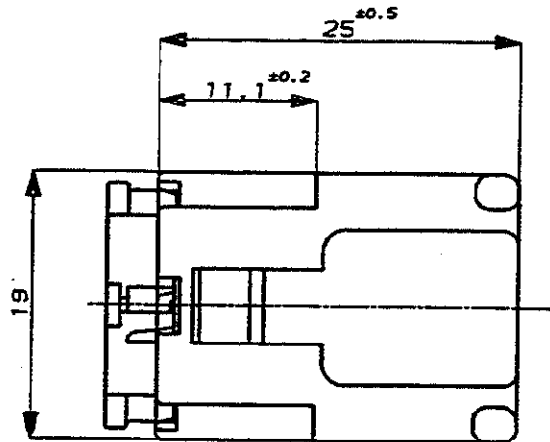

NUMBER C-178004

METRIC

ALL DIMENSIONS IN MM. DO NOT SCALE PRINT

PRINT DIST

REV. 10/85

NOTE ;

- THE MATING COUNTERPART P/N (178007, 172133)
  - APPLIED CONTACT (170032, 170258, 170384)
- △ DBL LOCK PLATE  
MATERIAL ; PBT  
COLOR ; YELLOW

△ OBSOLETE PARTS: OBSOLETE CIS STREAMLINING PER D.RENAUD/D.SINISI

注 :

- 嵌合する相手ハウジングは 型番 178007, 172133
  - 使用端子は 型番 170032, 170258, 170384
- △ ダブルロックプレートは黄色のPBT材である

	6-178004-6	淡灰 (LIGHT GRAY)
△ OBSOLETE	<del>178004-8</del>	<del>オレンジ (ORANGE)</del>
△ OBSOLETE	<del>178004-7</del>	<del>黄 (YELLOW)</del>
	178004-6	灰 (GRAY)
	178004-5	青 (BLUE)
	178004-4	緑 (GREEN)
	178004-3	茶 (BROWN)
	178004-2	黒 (BLACK)
	178004-1	自然色 (NATURAL)
	番号 (P/N)	色 (COLOR)

Copyright ©1990年 AMP (Japan), LTD. ALL RIGHTS RESERVED.

AMP 日本エー・エム・ピー株式会社 Tokyo, Japan

適合電線断面径 (WIRE RANGE) 6-178004-6  
絶縁外径 (INSULATION DIA.) 1.27mm

材料 (MATERIAL) 6/6 ナイロン (6/6 NYLON)  
色 (COLOR) 表参照 SEE TABLE

名称 (NAME) .250 シリーズ ダブルロック コネクタ 4極 プラグ ハウジング  
.250 SERIES DOUBLE LOCK CONNECTOR 4Pos. PLUG HOUSING

一般公差 (GENERAL TOLERANCE)  
10mm以下: ±0.2  
10mm以上 30mm以下: ±0.25  
30mm以上 100mm以下: ±0.3  
角度: ±3°

SIZE A3 LOC J 番号 (No.) C-178004