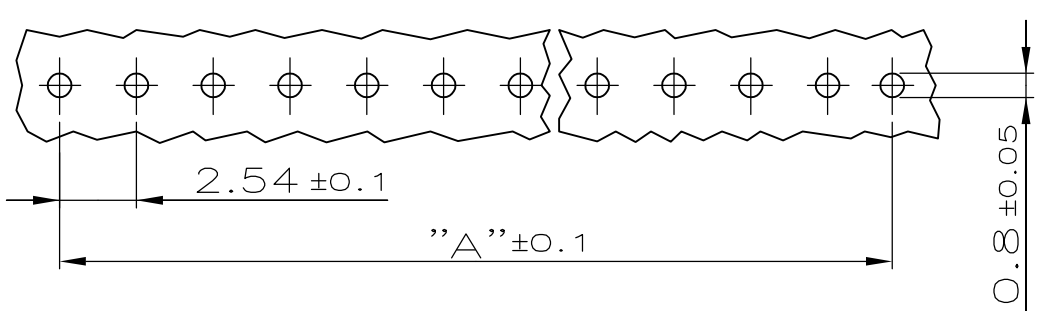

38.10	40.14	35.56	16	1-828	549-6
35.56	37.60	33.02	15	1-828	549-5
33.02	35.06	30.48	14	1-828	549-4
30.48	32.52	27.94	13	1-828	549-3
27.94	29.98	25.40	12	1-828	549-2
25.40	27.44	22.86	11	1-828	549-1
22.86	24.90	20.32	10	1-828	549-0
20.32	22.36	17.78	9	828	549-9
17.78	19.82	15.24	8	828	549-8
15.24	17.28	12.70	7	828	549-7
12.70	14.74	10.16	6	828	549-6
10.16	12.20	7.62	5	828	549-5
7.62	9.66	5.08	4	828	549-4
5.08	7.12	2.54	3	828	549-3
2.54	4.58	-	2	828	549-2
"A"	"B ±0.3"	"C"	POLZAHL	BESTELL-NR.:	

1 KODIERSTEGE:
 NACH DEM ERSTEN UND VOR DEM LETZTEN KONTAKTSTIFT

2 OBSOLETE

SIEHE TABELLE	POLZAHL	Cu Sn6	MIN. 2µm VORVERZINNT UEBER 1.3µm Ni	KONTAKTSTIFT	2
TE PART NO.	PCS	MATERIAL	SURFACE COLOUR	GEHAEUSE	DESCRIPTION ITEM NO.
	1	PBTP 30 GV	NATUR	1	

LEITERPLATTENBOHRBILD

THIS DRAWING IS A CONTROLLED DOCUMENT.
 DIESE ZEICHNUNG IST EIN KONTROLLIERTES DOKUMENT.

DIMENSIONS: DIMENSIONEN: mm

TOLERANCES UNLESS OTHERWISE SPECIFIED: ALL DIMENSIONS

n. ISO 8015 - mh -E
 n. ISO 2768 - mh -E
 n. DIN 16901 - 140

WEIGHT GEWICHT -

STE TE Connectivity

2-16 POS. AMP-QUICK PIN-HEADER 90DEG
 2-16 POL. AMP-QUICK STIFTLAISTE 90DEG

SIZE A3 CAGE CODE 00779 DRAWING NO ZEICHNUNGS-NR. C-828549 RESTRICTED TO NUR FUER -

CUSTOMER DRAWING/KUNDENZEICHNUNG SCALE MASSTAB 4:1 SHEET BLATT 1 OF VON 1 REV E2