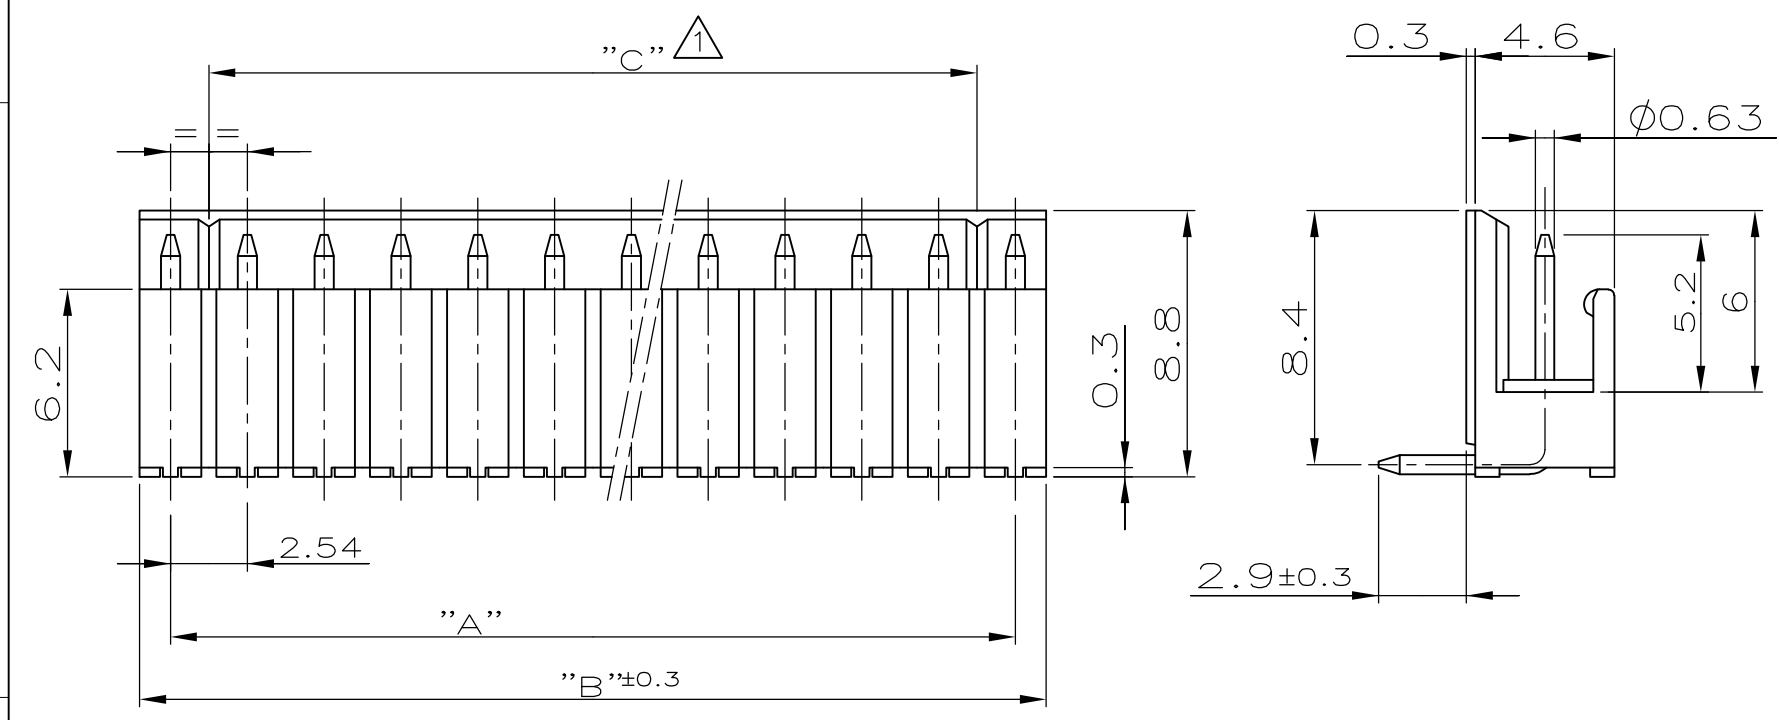

38.10	40.14	35.56	16	1-828	549-6
35.56	37.60	33.02	15	1-828	549-5
33.02	35.06	30.48	14	1-828	549-4
30.48	32.52	27.94	13	1-828	549-3
27.94	29.98	25.40	12	1-828	549-2
25.40	27.44	22.86	11	1-828	549-1
22.86	24.90	20.32	10	1-828	549-0
20.32	22.36	17.78	9	828	549-9
17.78	19.82	15.24	8	828	549-8
15.24	17.28	12.70	7	828	549-7
12.70	14.74	10.16	6	828	549-6
10.16	12.20	7.62	5	828	549-5
7.62	9.66	5.08	4	828	549-4
5.08	7.12	2.54	3	828	549-3
2.54	4.58	-	2	828	549-2
"A"	"B ±0.3"	"C"	POLZAHL	BESTELL-NR.:	

1 KODIERSTEGE:
 NACH DEM ERSTEN UND VOR DEM LETZTEN KONTAKTSTIFT

2 OBSOLETE

SIEHE TABELLE	POLZAHL	Cu Sn6	MIN. 2µm VORVERZINNT UEBER 1.3µm Ni	KONTAKTSTIFT	2
TE PART NO.	PCS	MATERIAL	SURFACE COLOUR	GEHAEUSE	DESCRIPTION ITEM NO.
	1	PBTP 30 GV	NATUR	1	

LEITERPLATTENBOHRBILD

THIS DRAWING IS A CONTROLLED DOCUMENT.
 DIESE ZEICHNUNG IST EIN KONTROLLIERTES DOKUMENT.

DIMENSIONS: DIMENSIONEN: mm

TOLERANCES UNLESS OTHERWISE SPECIFIED: ALL DIMENSIONS

n. ISO 8015 - mh -E
 n. ISO 2768 - mh -E
 n. DIN 16901 - 140

WEIGHT GEWICHT -

STE TE Connectivity

2-16 POS. AMP-QUICK PIN-HEADER 90DEG
 2-16 POL. AMP-QUICK STIFTLAISTE 90DEG

SIZE A3 CAGE CODE 00779 DRAWING NO ZEICHNUNGS-NR. C-828549 RESTRICTED TO NUR FUER -

CUSTOMER DRAWING/KUNDENZEICHNUNG SCALE MASSTAB 4:1 SHEET BLATT 1 OF VON 1 REV E2