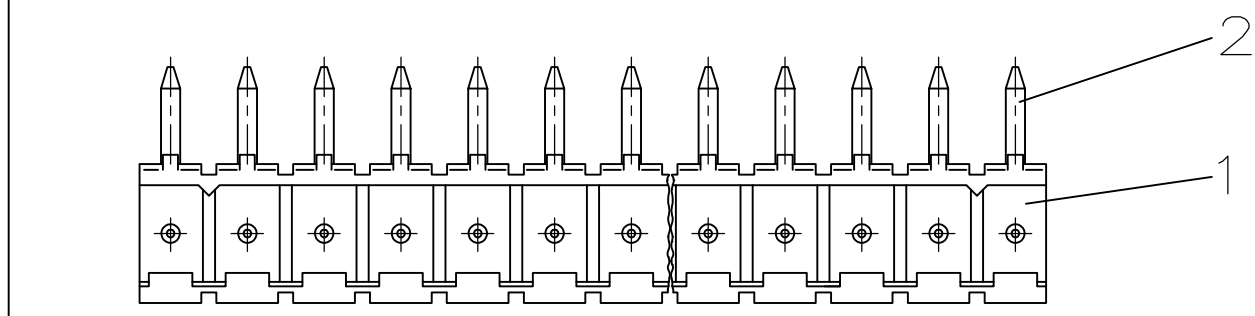

38.10	40.14	35.56	16	1-828	549-6
35.56	37.60	33.02	15	1-828	549-5
33.02	35.06	30.48	14	1-828	549-4
30.48	32.52	27.94	13	1-828	549-3
27.94	29.98	25.40	12	1-828	549-2
25.40	27.44	22.86	11	1-828	549-1
22.86	24.90	20.32	10	1-828	549-0
20.32	22.36	17.78	9	828	549-9
17.78	19.82	15.24	8	828	549-8
15.24	17.28	12.70	7	828	549-7
12.70	14.74	10.16	6	828	549-6
10.16	12.20	7.62	5	828	549-5
7.62	9.66	5.08	4	828	549-4
5.08	7.12	2.54	3	828	549-3
2.54	4.58	-	2	828	549-2
"A"	"B ±0.3"	"C"	POLZAHL	BESTELL-NR.:	

1 KODIERSTEGE:
 NACH DEM ERSTEN UND VOR DEM LETZTEN KONTAKTSTIFT

2 OBSOLETE

SIEHE TABELLE	POLZAHL	Cu Sn6	MIN. 2µm VORVERZINNT UEBER 1.3µm Ni	KONTAKTSTIFT	2
TE PART NO.	PCS	MATERIAL	SURFACE COLOUR	GEHAEUSE	DESCRIPTION ITEM NO.
	1	PBTP 30 GV	NATUR	1	

WEIGHT GEWICHT -

STE TE Connectivity

2-16 POS. AMP-QUICK PIN-HEADER 90DEG
 2-16 POL. AMP-QUICK STIFTLAISTE 90DEG

SIZE A3 CAGE CODE 00779 DRAWING NO ZEICHNUNGS-NR. C-828549 RESTRICTED TO NUR FUER -

CUSTOMER DRAWING/KUNDENZEICHNUNG SCALE MASSTAB 4:1 SHEET BLATT 1 OF VON 1 REV E2