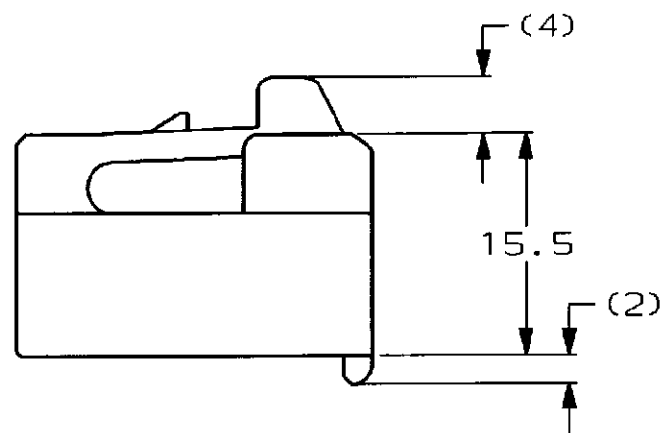

NUMBER C-172218

三尖線 (3rd ANGLE PROJECTION)

METRIC

注;

- 1. 嵌合する相手ハウジングは型番172217
- 2. 使用端子は型番170342, 170343, 170350

NOTE;

- 1. THE MATING CAP HOUSING; P/N 172217
- 2. APPLIED CONTACT; P/N 170342, 170343, 170350

単位: mm DIMENSIONS IN MM. DO NOT SCALE PRINT

PRINT DIST

C2	REVISED PER ECR-20-005366	SS	DL	22APR 2020
C1	REVISED PER ECO-10-000030	KK	AEG	07JAN10
C	REVISED FJ00-0601-98	AV	KB	31MAR 98
B	REDROWN W/O CHANGE FJ00-1019-93	TS	AT	12/8 '93
LTR	変更 (REVISION RECORD)	DR	CHK	DATE

Copyright ©1979 三尖線 (株)		Copyright ©1979 AMP (Japan) LTD. ALL RIGHTS RESERVED.	
包合導線断面積 (WIRE RANGE) mm² (AWG)	絶縁外径 (INSULATION DIA.) mmφ	名称 (NAME) 250 シリーズ ファーストン インターロック コネクタ 2極プラグハウジング	
材料 (MATERIAL) 66 ナイロン (66 NYLON)	仕上 (FINISH) 色: 表参照 (COLOR: SEE TABLE)	250 SERIES FASTON INTER-LOCK CONNECTOR 2Pos PLUG HOUSING	
DR. T. Shinohara	DE. K. Yama	一般公差 (GENERAL TOLERANCE) 10以下: ±0.2 10を超え30以下: ±0.25 30を超え100以下: ±0.3 角度: ±3°	
CHK. #	APP. O. Sanita	尺度 (SCALE) 2-1	