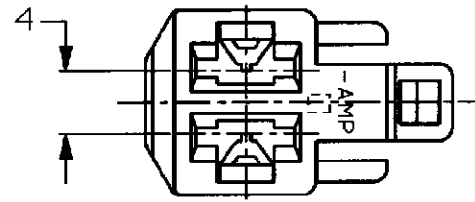

NUMBER C-172218

三尖線 (3rd ANGLE PROJECTION)

METRIC

注;

- 1. 嵌合する相手ハウジングは型番172217
- 2. 使用端子は型番170342, 170343, 170350

NOTE;

- 1. THE MATING CAP HOUSING; P/N 172217
- 2. APPLIED CONTACT; P/N 170342, 170343, 170350

単位: mm DIMENSIONS IN MM. DO NOT SCALE PRINT

PRINT DIST

C2	REVISED PER ECR-20-005366	SS	DL	22APR 2020
C1	REVISED PER ECO-10-000030	KK	AEG	07JAN10
C	REVISED FJ00-0601-98	AV	KB	31MAR 98
B	REDROWN W/O CHANGE FJ00-1019-93	TS	AT	12/8 '93
LTR	変更 (REVISION RECORD)	DR	CHK	DATE

Copyright ©1979 三尖線 (株)		Copyright ©1979 AMP (Japan) LTD. ALL RIGHTS RESERVED.	
包合導線断面積 (WIRE RANGE) mm² (AWG)	絶縁外径 (INSULATION DIA.) mmφ	名称 (NAME) 250 シリーズ ファーストン インターロック コネクタ 2極プラグハウジング	
材料 (MATERIAL) 66 ナイロン (66 NYLON)	仕上 (FINISH) 色: 表参照 (COLOR: SEE TABLE)	250 SERIES FASTON INTER-LOCK CONNECTOR 2Pos PLUG HOUSING	
DR. T. Shinohara	DE. K. Yama	一般公差 (GENERAL TOLERANCE) 10以下: ±0.2 10を超え30以下: ±0.25 30を超え100以下: ±0.3 角度: ±3°	
CHK. #	APP. O. Sanita	尺度 (SCALE) 2-1	