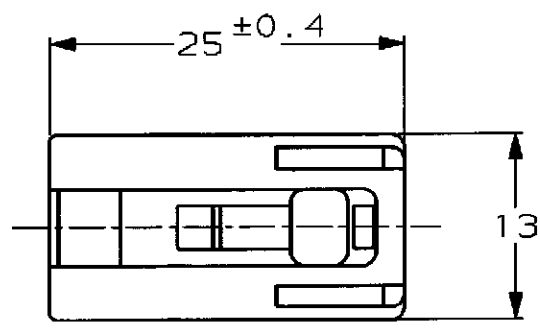

NUMBER C-172218

三尖線 (3rd ANGLE PROJECTION)

METRIC

注;

- 1. 嵌合する相手ハウジングは型番172217
- 2. 使用端子は型番170342, 170343, 170350

NOTE;

- 1. THE MATING CAP HOUSING; P/N 172217
- 2. APPLIED CONTACT; P/N 170342, 170343, 170350

単位: mm DIMENSIONS IN MM. DO NOT SCALE PRINT

PRINT DIST

C2	REVISED PER ECR-20-005366	SS	DL	22APR 2020
C1	REVISED PER ECO-10-000030	KK	AEG	07JAN10
C	REVISED FJ00-0601-98	AV	KB	31MAR 98
B	REDROWN W/O CHANGE FJ00-1019-93	TS	AT	12/8 '93
LTR	変更 (REVISION RECORD)	DR	CHK	DATE

Copyright ©1979 三尖線 (株)		Copyright ©1979 AMP (Japan) LTD. ALL RIGHTS RESERVED.	
包合導線断面積 (WIRE RANGE) mm² (AWG)	絶縁外径 (INSULATION DIA.) mmφ	名称 (NAME) 250 シリーズ ファーストン インターロック コネクタ 2極プラグハウジング	
材料 (MATERIAL) 66 ナイロン (66 NYLON)	仕上 (FINISH) 色: 表参照 (COLOR: SEE TABLE)	250 SERIES FASTON INTER-LOCK CONNECTOR 2Pos PLUG HOUSING	
DR. T. Shinohara	DE. K. Yama	一般公差 (GENERAL TOLERANCE) 10以下: ±0.2 10を超え30以下: ±0.25 30を超え100以下: ±0.3 角度: ±3°	
CHK. #	APP. O. Sanita	尺度 (SCALE) 2-1	